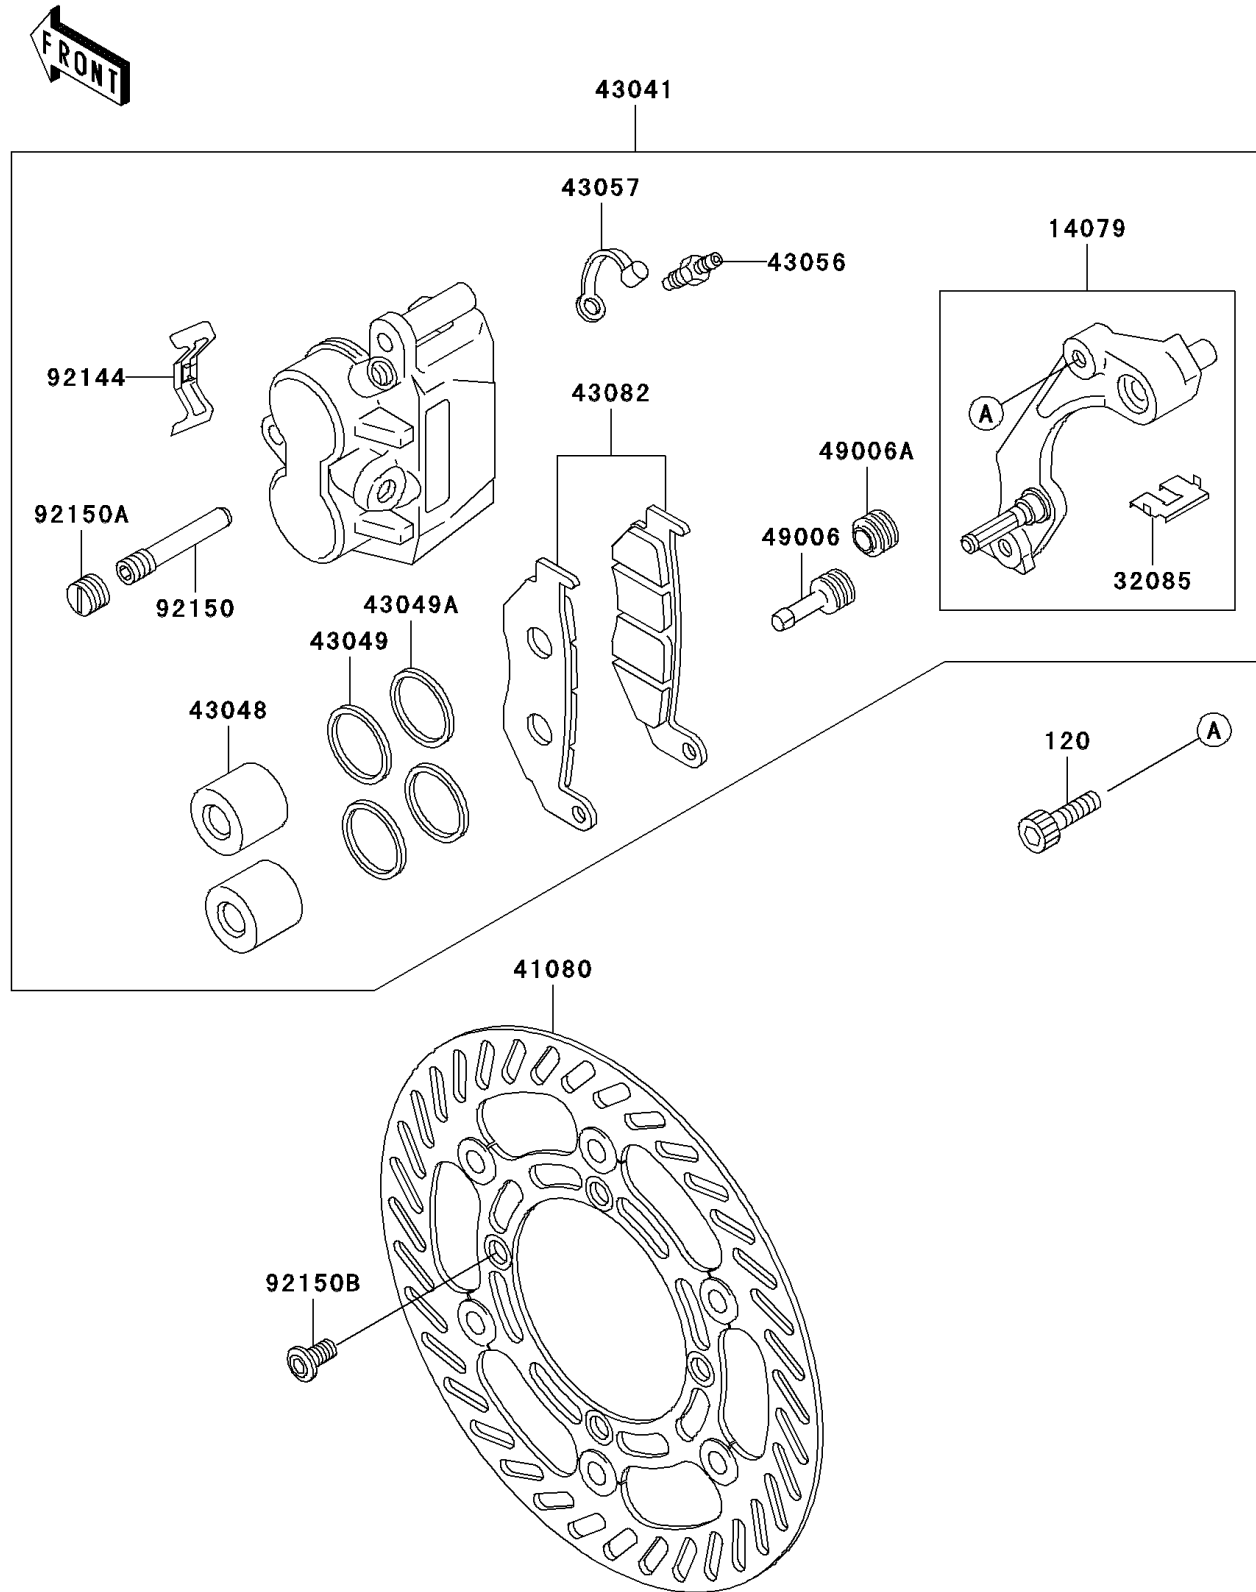

2002 KDX220R PARTS DIAGRAM

Front Brake

F2292

2002 KDX220R PARTS LIST

Front Brake

ITEM NAME	PART NUMBER	QUANTITY
BOLT-SOCKET,8X40 (Ref # 120)	120P0840	1
HOLDER-ASSY,FRONT CALIPER (Ref # 14079)	14079-1097	1
STOPPER,PAD (Ref # 32085)	32085-1361	1
DISC,FR (Ref # 41080)	41080-1377	1
CALIPER-ASSY,FR,LH (Ref # 43041)	43041-1576	1
PISTON-CALIPER (Ref # 43048)	43048-1064	1
PACKING,PISTON SEAL (Ref # 43049)	43049-1060	1
PACKING,PISTON SEAL (Ref # 43049A)	43049-1061	1
BREATHER-BRAKE (Ref # 43056)	43056-1055	1
CAP-BREATHER (Ref # 43057)	43057-1001	1
PAD-ASSY-BRAKE (Ref # 43082)	43082-1172	1
BOOT,CALIPER (Ref # 49006)	49006-1088	1
BOOT,CALIPER (Ref # 49006A)	49006-1242	1
SPRING,PAD (Ref # 92144)	92144-1721	1
BOLT,HANGER (Ref # 92150)	92150-1691	1
BOLT,PLUG (Ref # 92150A)	92150-1692	1
BOLT,DISC PLATE,8X15 (Ref # 92150B)	92150-1811	1