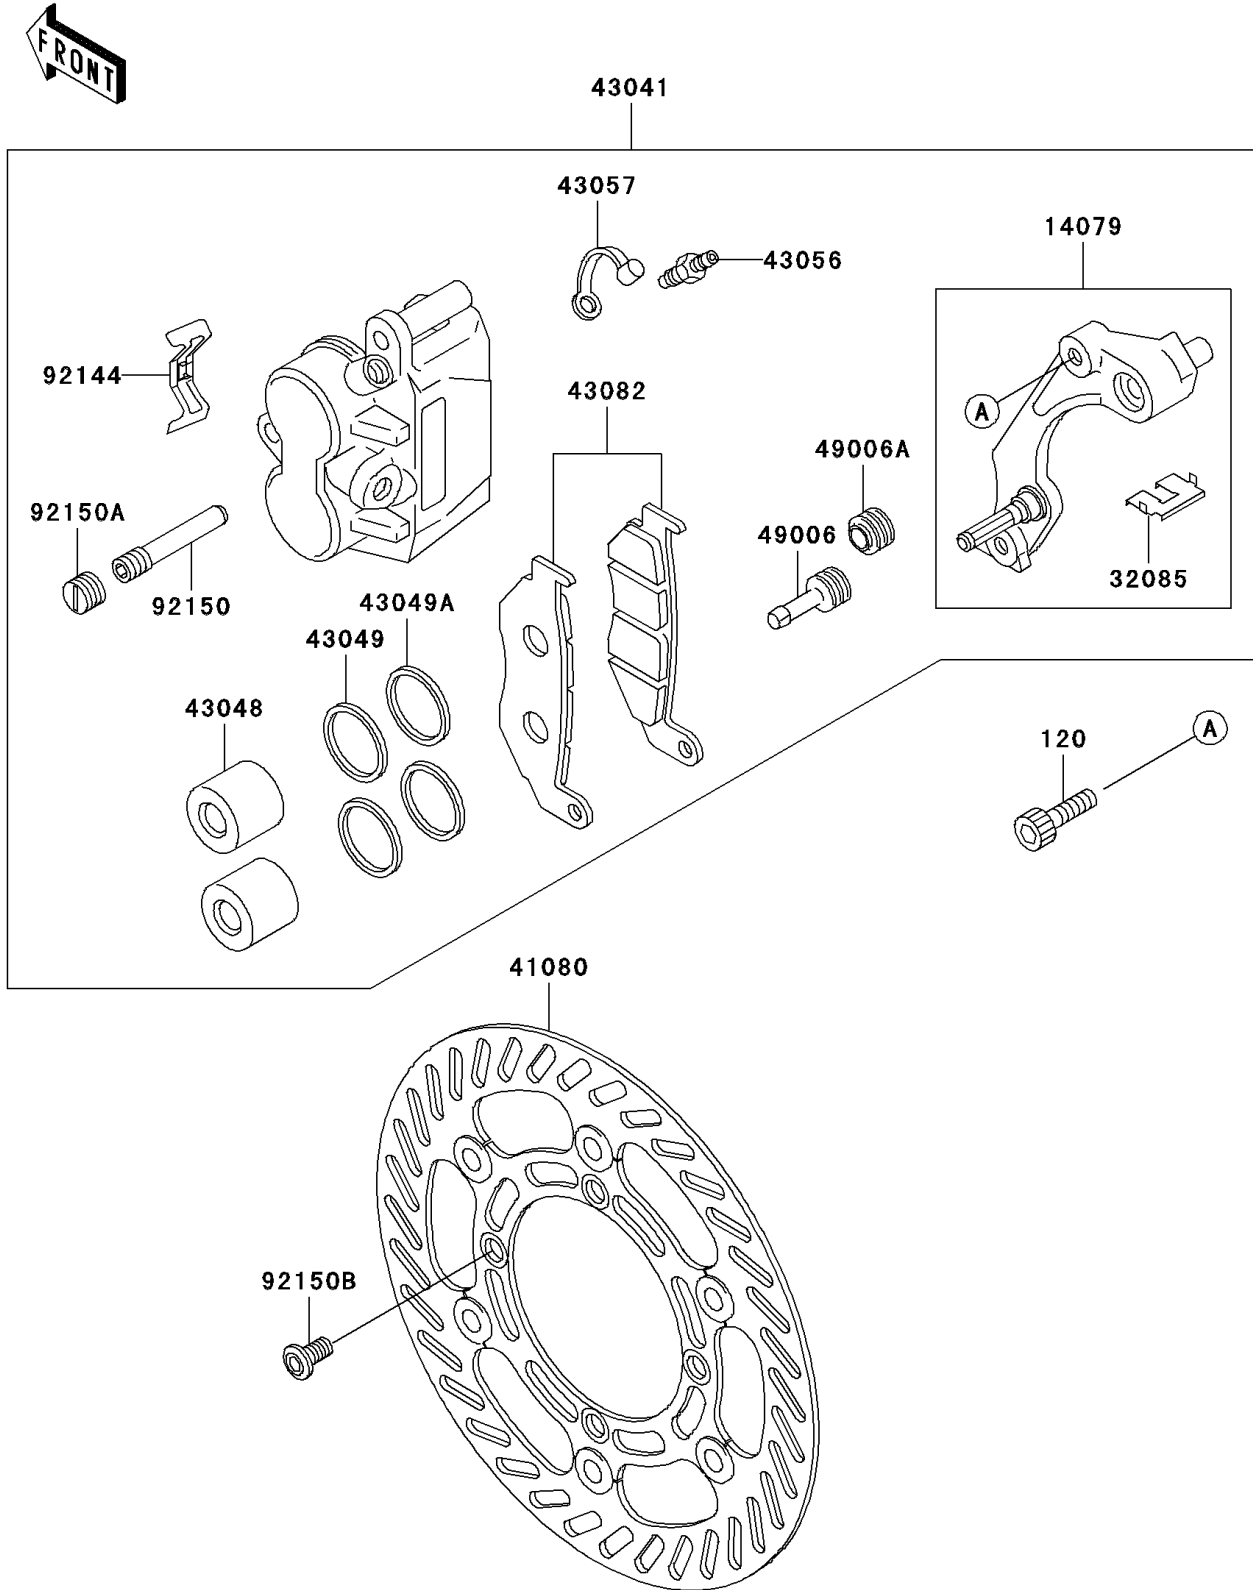

# 2002 KDX220R PARTS DIAGRAM

Front Brake

F2292

## 2002 KDX220R PARTS LIST

### Front Brake

ITEM NAME	PART NUMBER	QUANTITY
BOLT-SOCKET,8X40 (Ref # 120)	120P0840	2
HOLDER-ASSY,FRONT CALIPER (Ref # 14079)	14079-1097	1
STOPPER,PAD (Ref # 32085)	32085-1361	1
DISC,FR (Ref # 41080)	41080-1377	1
CALIPER-ASSY,FR,LH (Ref # 43041)	43041-1576	1
PISTON-CALIPER (Ref # 43048)	43048-1064	2
PACKING,PISTON SEAL (Ref # 43049)	43049-1060	2
PACKING,PISTON SEAL (Ref # 43049A)	43049-1061	2
BREATHER-BRAKE (Ref # 43056)	43056-1055	1
CAP-BREATHER (Ref # 43057)	43057-1001	1
PAD-ASSY-BRAKE (Ref # 43082)	43082-1172	1
BOOT,CALIPER (Ref # 49006)	49006-1088	1
BOOT,CALIPER (Ref # 49006A)	49006-1242	1
SPRING,PAD (Ref # 92144)	92144-1721	1
BOLT,HANGER (Ref # 92150)	92150-1691	1
BOLT,PLUG (Ref # 92150A)	92150-1692	1
BOLT,DISC PLATE,8X15 (Ref # 92150B)	92150-1811	4