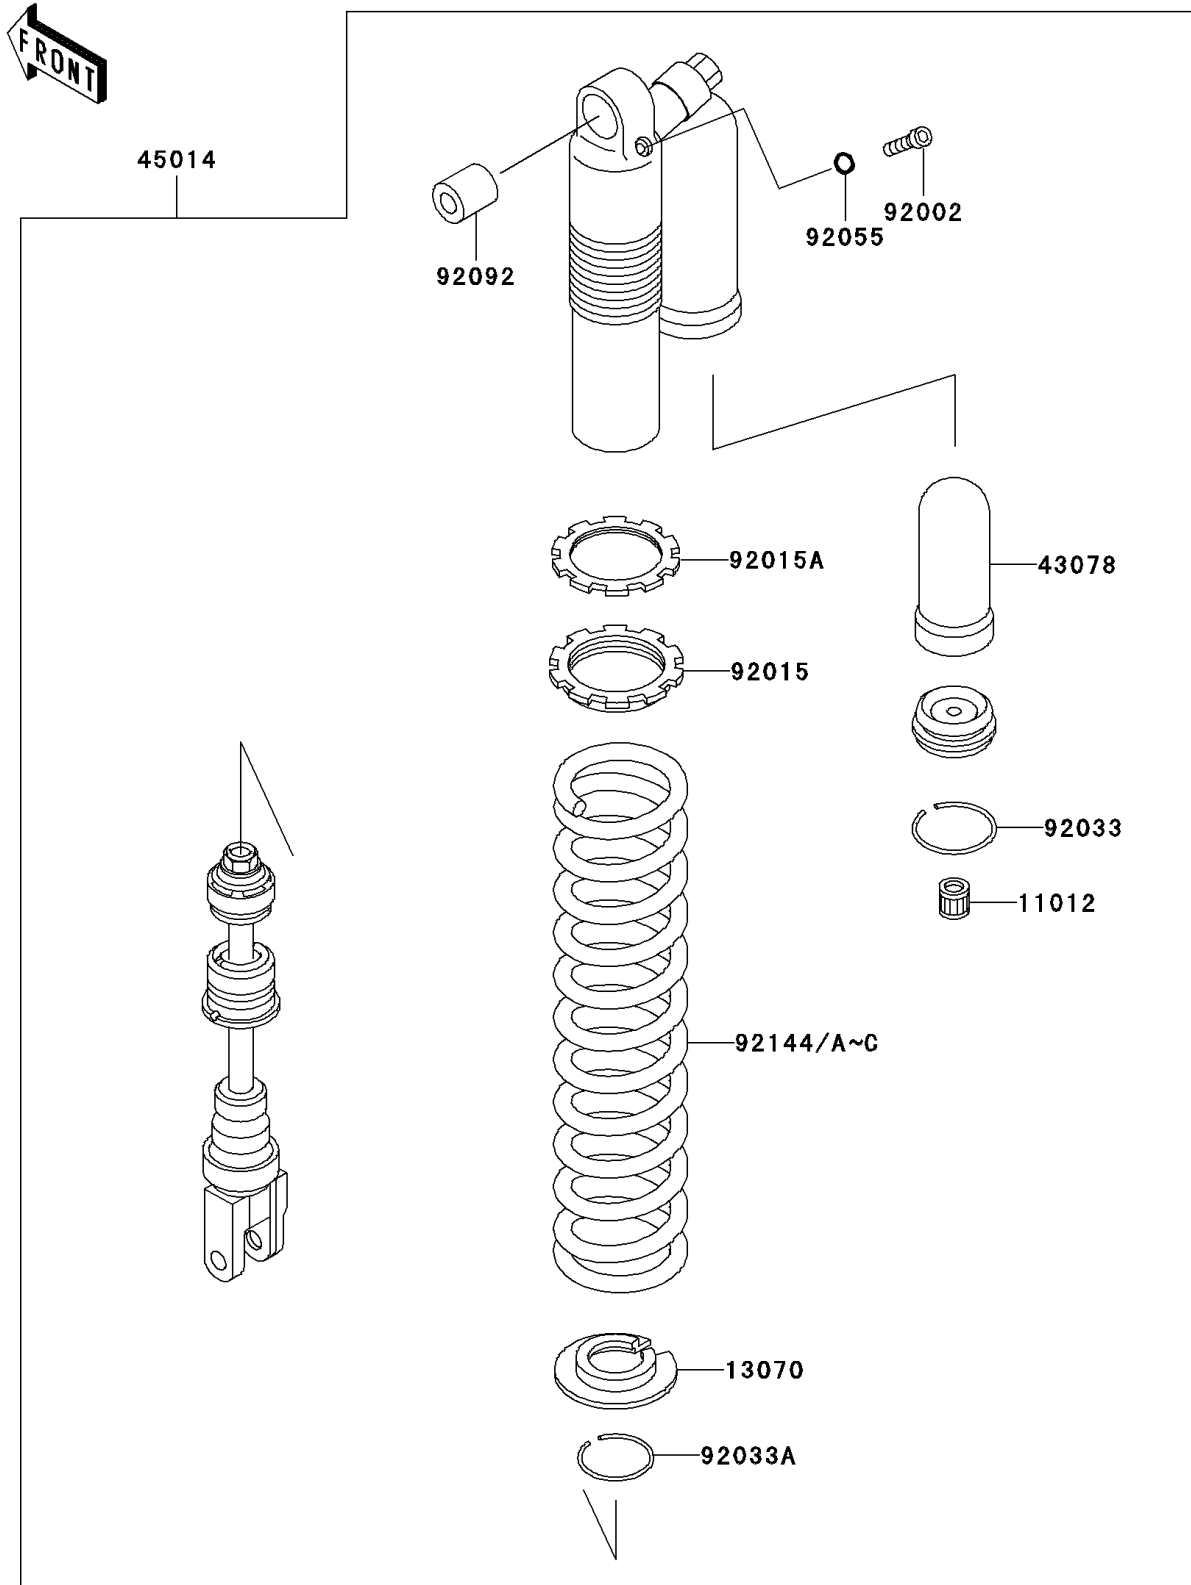

## 2002 KDX220R PARTS DIAGRAM

Shock Absorber(s)

F2280

## 2002 KDX220R PARTS LIST

Shock Absorber(s)

ITEM NAME	PART NUMBER	QUANTITY
CAP,VALVE AIR (Ref # 11012)	11012-1391	1
GUIDE,SPRING (Ref # 13070)	13070-1165	1
RESERVOIR,SHOCKABSORBER (Ref # 43078)	43078-1094	1
SHOCKABSORBER,BLUE NO.1 (Ref # 45014)	45014-1596-W1	1
BOLT,DRAIN (Ref # 92002)	92002-1955	1
NUT,SPRING ADJUST (Ref # 92015)	92015-1703	1
NUT,SPRING ADJUST LOCK (Ref # 92015A)	92015-1704	1
RING-SNAP (Ref # 92033)	92033-1209	1
RING-SNAP,SHOCKABSORBER (Ref # 92033A)	92033-1228	1
RING-O (Ref # 92055)	92055-1383	1
BUSHING-RUBBER,SHOCKABSORBER (Ref # 92092)	92092-1062	1
SPRING,SHOCKABSORBER,K=5.0,BLU (Ref # 92144)	92144-1830-W1	1
SPRING,SHOCKABSORBER,K=4.8,BLU (Ref # 92144A)	92144-1837-W1	1
SPRING,SHOCKABSORBER,K=5.2,BLU (Ref # 92144B)	92144-1838-W1	1
SPRING,SHOCKABSORBER,K=5.4,BLU (Ref # 92144C)	92144-1839-W1	1