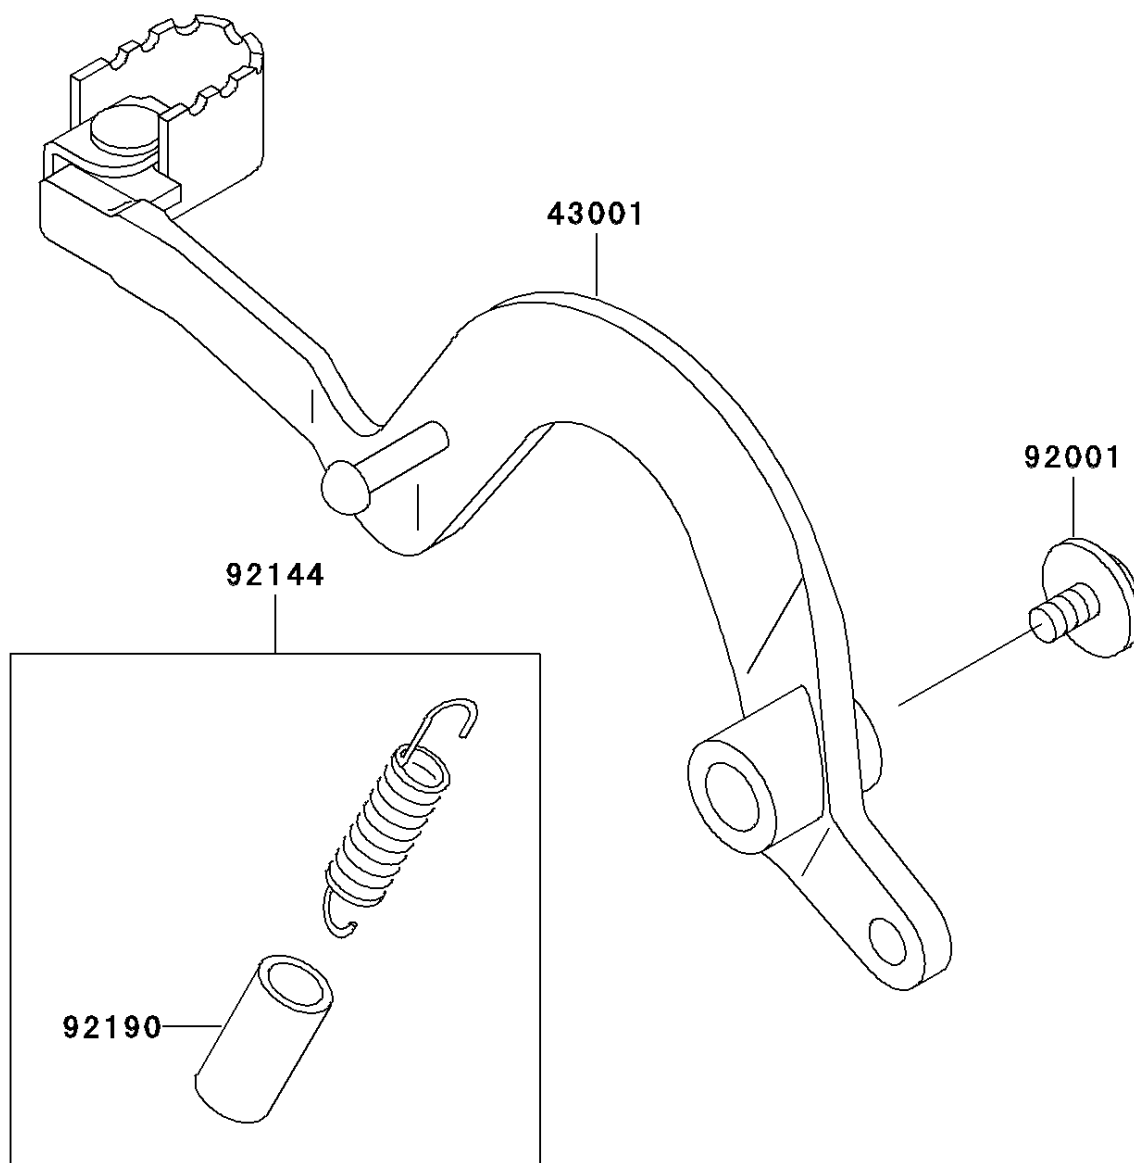

2002 KDX220R PARTS DIAGRAM

Brake Pedal

F2260

2002 KDX220R PARTS LIST

Brake Pedal

ITEM NAME	PART NUMBER	QUANTITY
LEVER-BRAKE,PEDAL (Ref # 43001)	43001-1343	1
BOLT,FLANGED,6X10 (Ref # 92001)	92001-1034	1
SPRING,BRAKE PEDAL RETURN (Ref # 92144)	92144-1752	1
TUBE,13X16X25 (Ref # 92190)	92190-1488	1