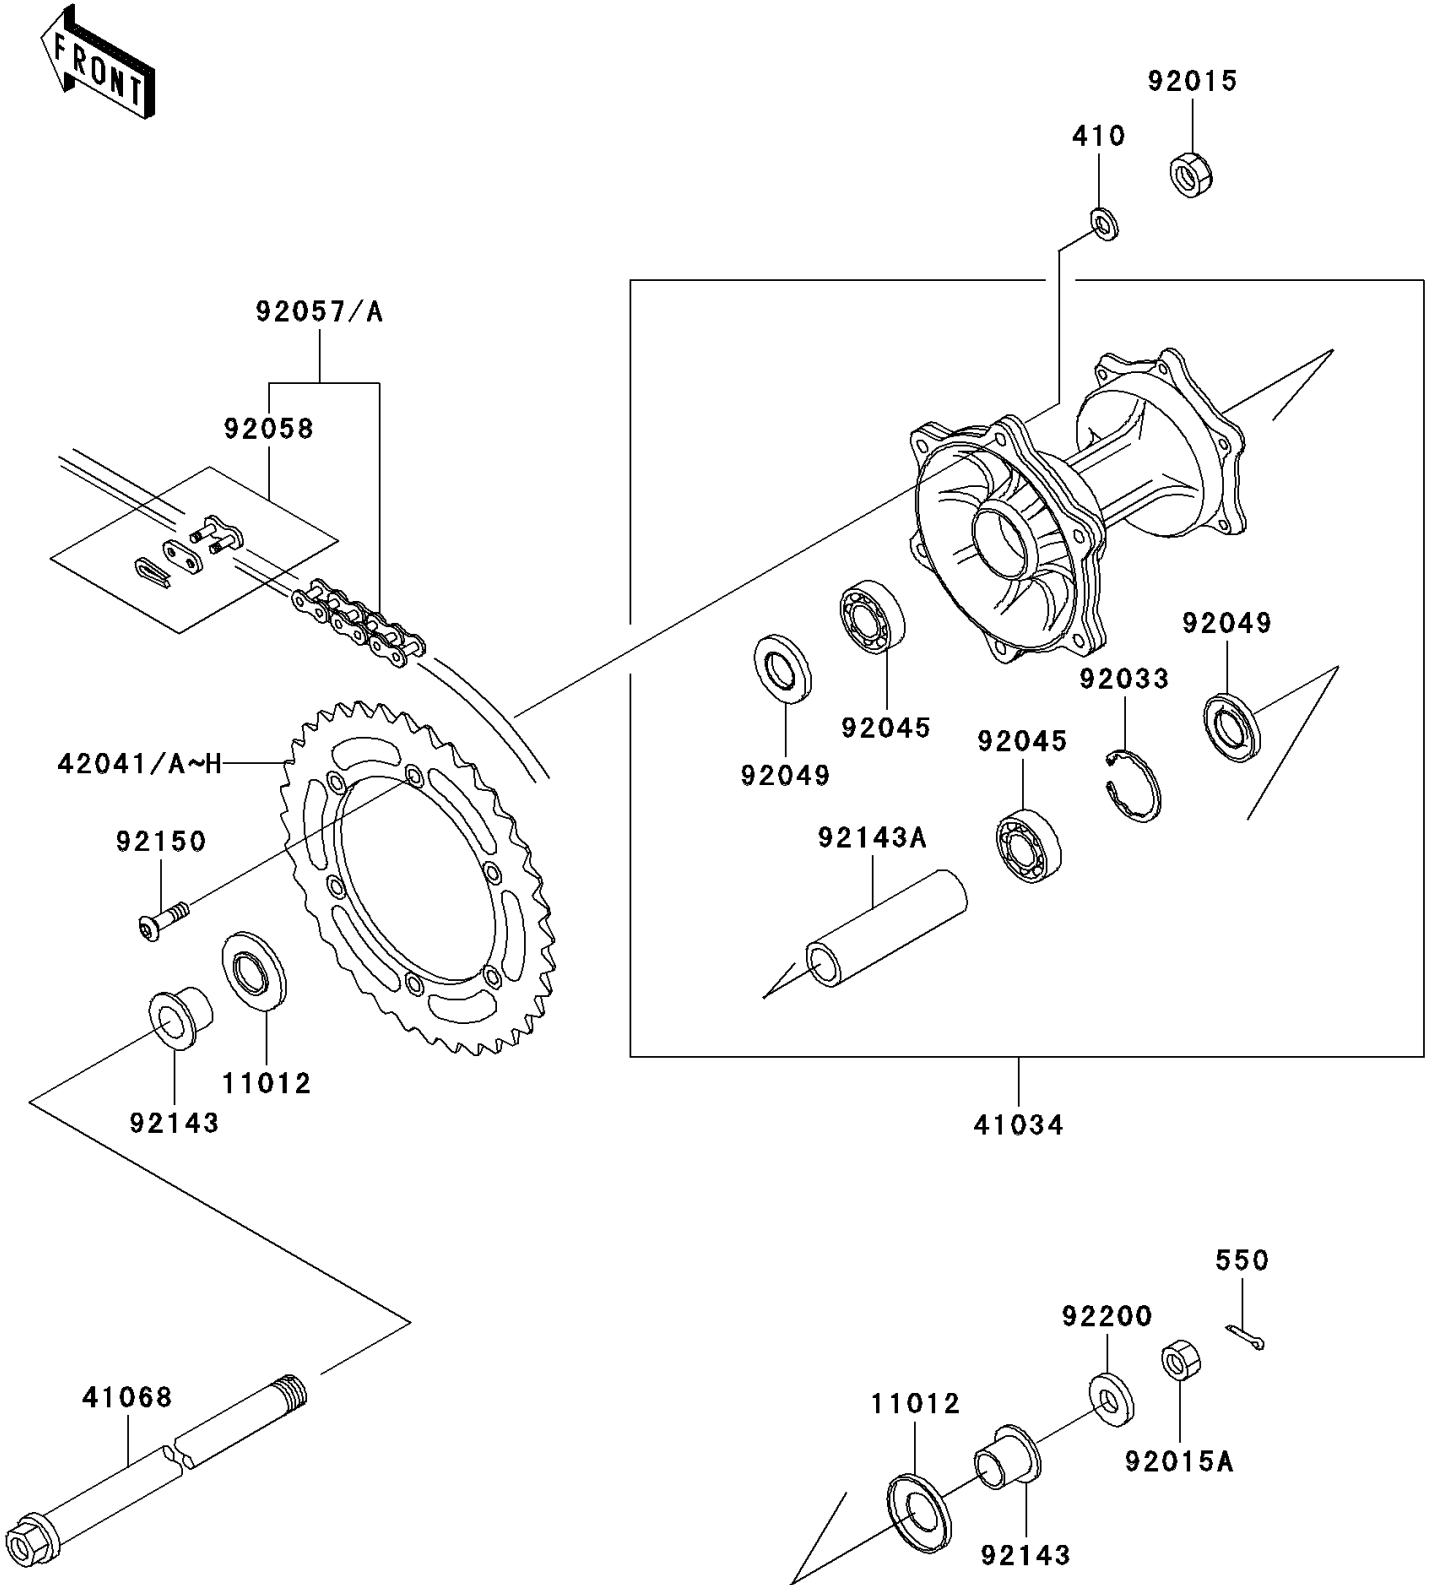

# 2002 KDX220R PARTS DIAGRAM

Rear Hub

F2240

## 2002 KDX220R PARTS LIST

### Rear Hub

ITEM NAME	PART NUMBER	QUANTITY
WASHER-PLAIN-SMALL,8MM (Ref # 410)	410B0800	6
PIN-COTTER,3.0X25 (Ref # 550)	550D3025	1
CAP,AXLE (Ref # 11012)	11012-1581	2
DRUM-ASSY,REAR BRAKE (Ref # 41034)	41034-1216	1
AXLE,RR (Ref # 41068)	41068-1341	1
SPROCKET-HUB,44T (Ref # 42041)	42041-1323	1
SPROCKET-HUB,46T (Ref # 42041A)	42041-1381	1
SPROCKET-HUB,47T (Ref # 42041B)	42041-1382	1
SPROCKET-HUB,48T (Ref # 42041C)	42041-1383	1
SPROCKET-HUB,49T (Ref # 42041D)	42041-1384	1
SPROCKET-HUB,50T (Ref # 42041E)	42041-1408	1
SPROCKET-HUB,45T (Ref # 42041F)	42041-1413	1
SPROCKET-HUB,51T (Ref # 42041G)	42041-1428	1
SPROCKET-HUB,43T (Ref # 42041H)	42041-1436	1
NUT,8MM (Ref # 92015)	92015-1432	6
NUT,LOCK,20MM (Ref # 92015A)	92015-1770	1
RING-SNAP,42MM (Ref # 92033)	92033-1041	1
BEARING-BALL,6004X8JRLX2/3A (Ref # 92045)	92045-1239	2
SEAL-OIL,BJNC2 25425 (Ref # 92049)	92049-1203	2
CHAIN,DRIVE,EK520SR-O2X108L (Ref # 92057)	92057-1400	1
CHAIN,DRIVE,EK520SR-O2X110L (Ref # 92057A)	92057-1401	1
JOINT-CHAIN,DRIVE,EK520SR-O2 (Ref # 92058)	92058-1060	2
COLLAR,RR AXLE,L=22 (Ref # 92143)	92143-1259	2
COLLAR,RR BRAKE DRUM,L=105 (Ref # 92143A)	92143-1402	1
BOLT,SOCKET,8X28 (Ref # 92150)	92150-1978	6
WASHER,20.2X36X2 (Ref # 92200)	92200-1146	1