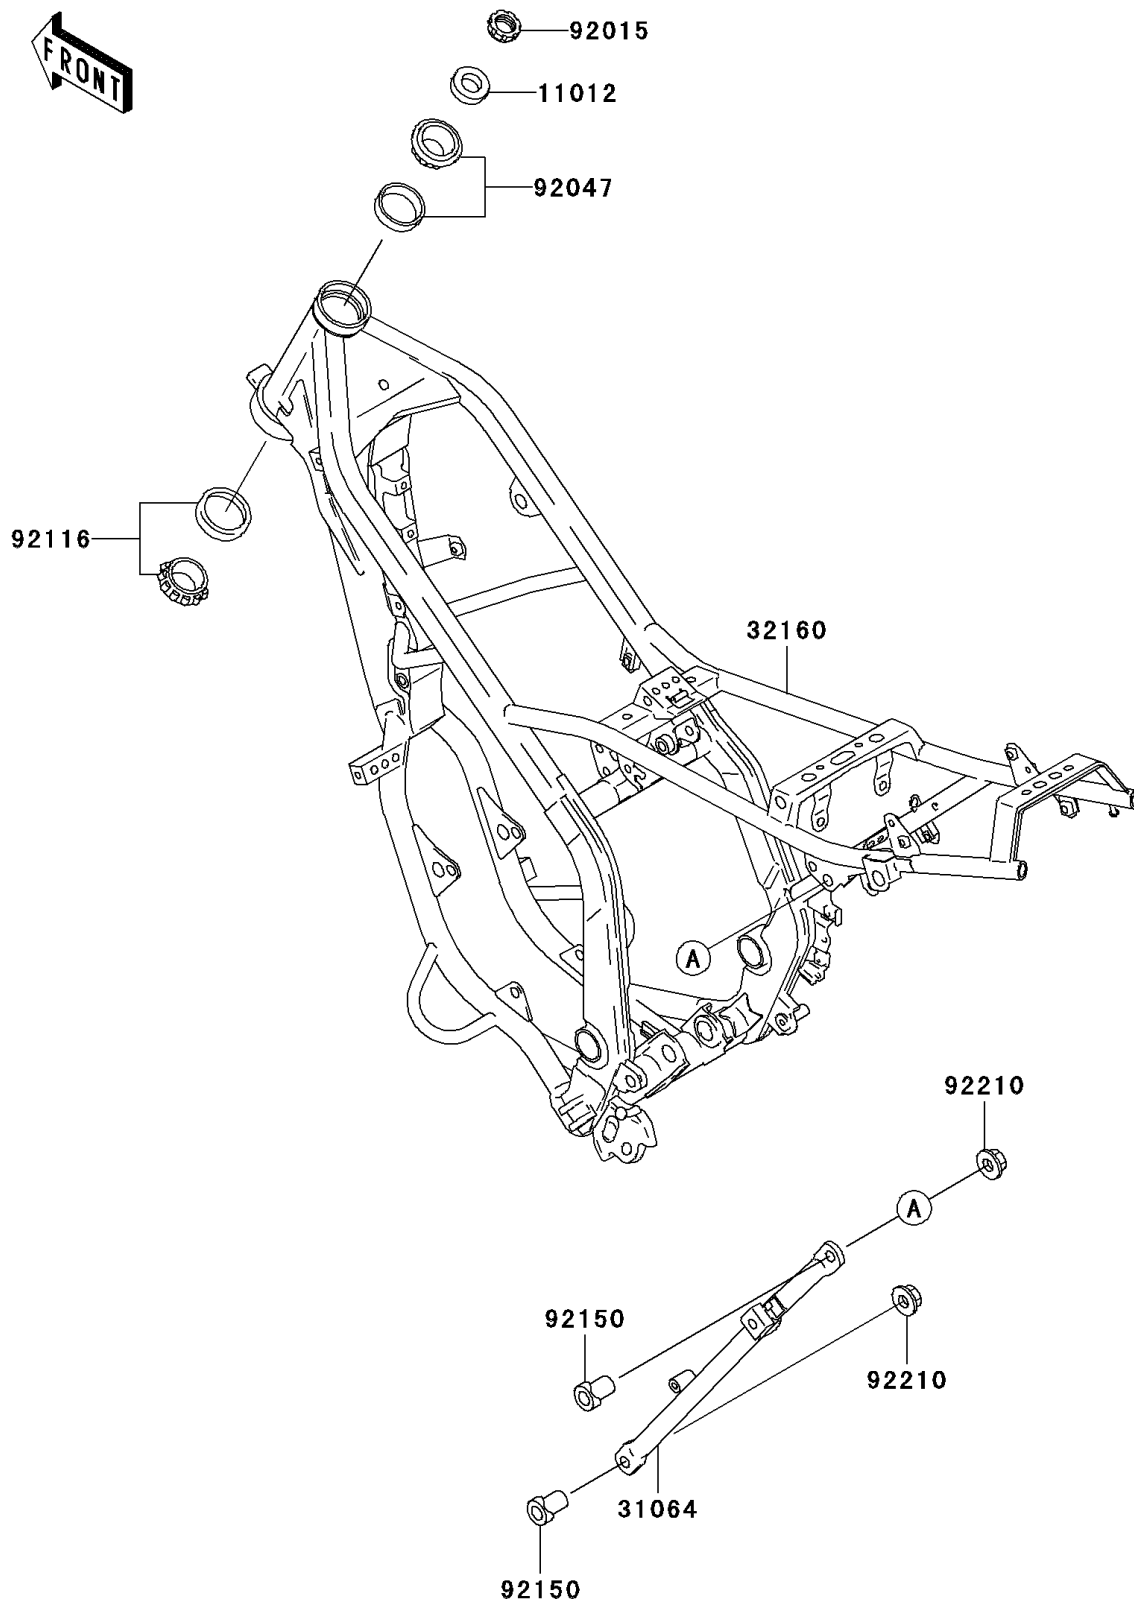

2002 KDX220R PARTS DIAGRAM

Frame

F2120

2002 KDX220R PARTS LIST

Frame

ITEM NAME	PART NUMBER	QUANTITY
CAP,STEERING STEM (Ref # 11012)	11012-1762	1
PIPE-COMP,SUB FRAME,L.GREEN (Ref # 31064)	31064-1163-CC	1
FRAME-COMP,L.GREEN (Ref # 32160)	32160-1756-CC	1
NUT,25MM,T=12 (Ref # 92015)	92015-1546	1
RACE,ROLLER,32005JR RS (Ref # 92047)	92047-017	1
BEARING-ROLLER,HI-CAP32006JRRS (Ref # 92116)	92116-1069	1
BOLT,SOCKET,10X23 (Ref # 92150)	92150-1221	1
NUT,LOCK,FLANGED,10MM (Ref # 92210)	92210-1080	1