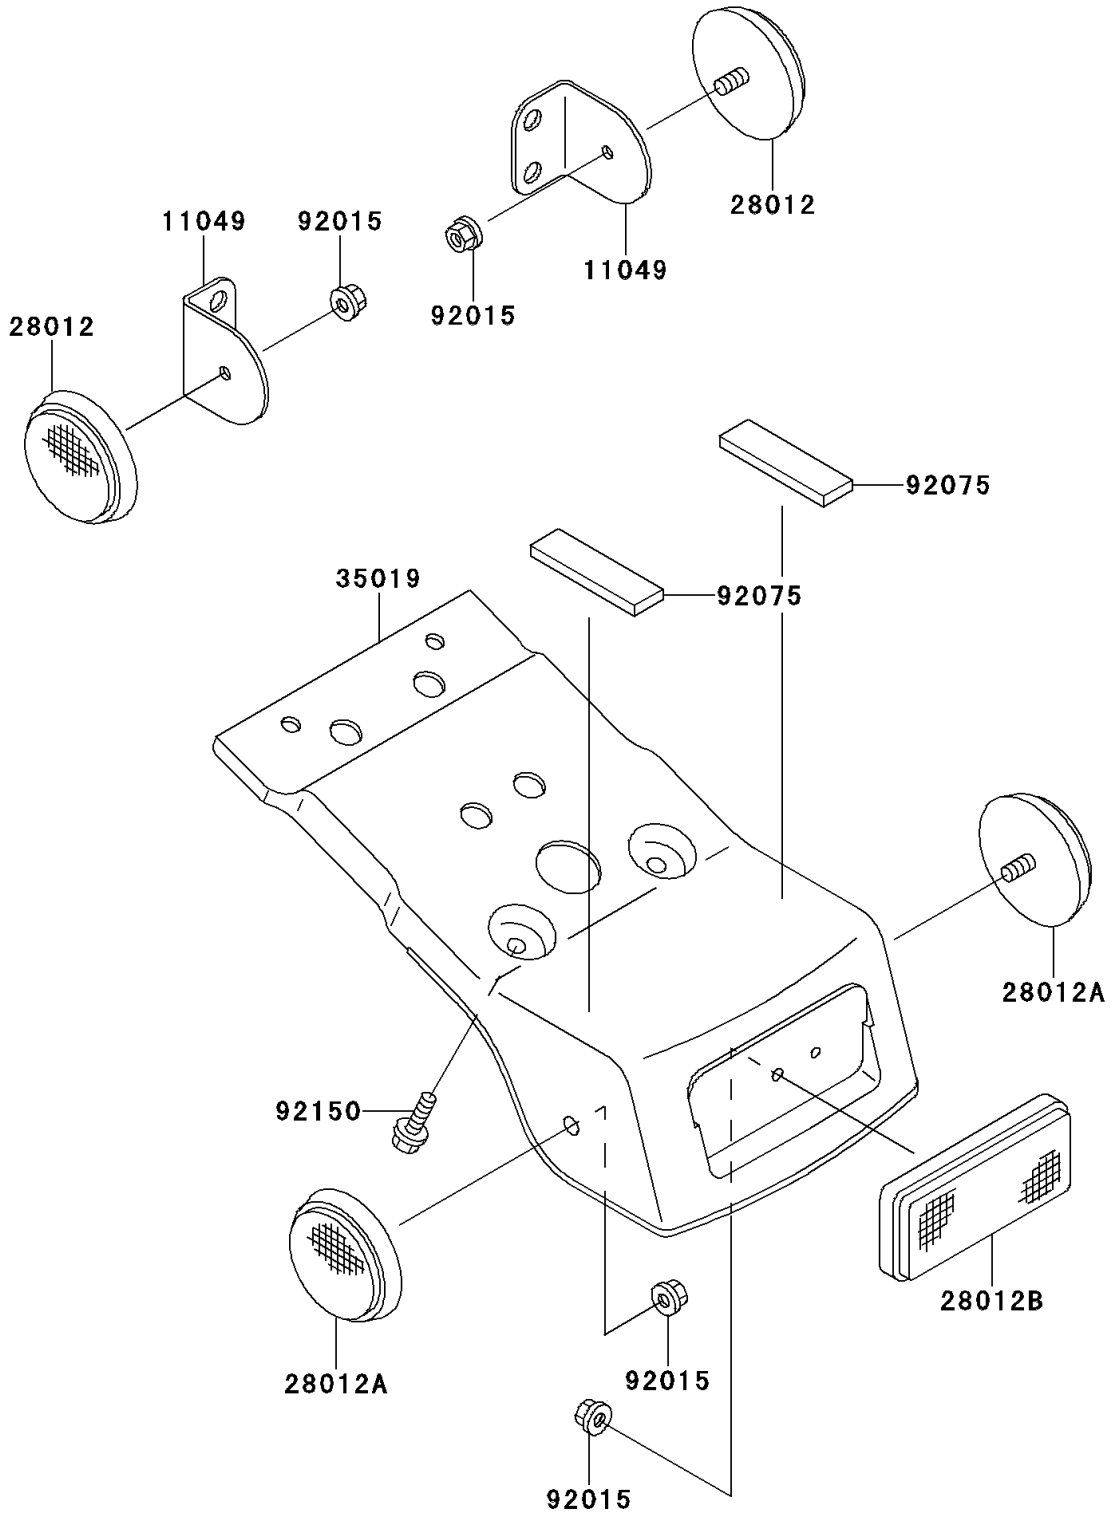

# 1998 KDX220R PARTS DIAGRAM

Reflectors

F2790

## 1998 KDX220R PARTS LIST

### Reflectors

ITEM NAME	PART NUMBER	QUANTITY
BRACKET,REFLECTOR (Ref # 11049)	11049-1064	2
REFLECTOR-REFLEX,FR (Ref # 28012)	28012-016	2
REFLECTOR-REFLEX (Ref # 28012A)	28012-1067	2
REFLECTOR-REFLEX (Ref # 28012B)	28012-1077	1
FLAP,RR (Ref # 35019)	35019-1328	1
NUT,FLANGED,5MM (Ref # 92015)	92015-1259	5
DAMPER (Ref # 92075)	92075-1658	2
BOLT,6X12 (Ref # 92150)	92150-1435	2