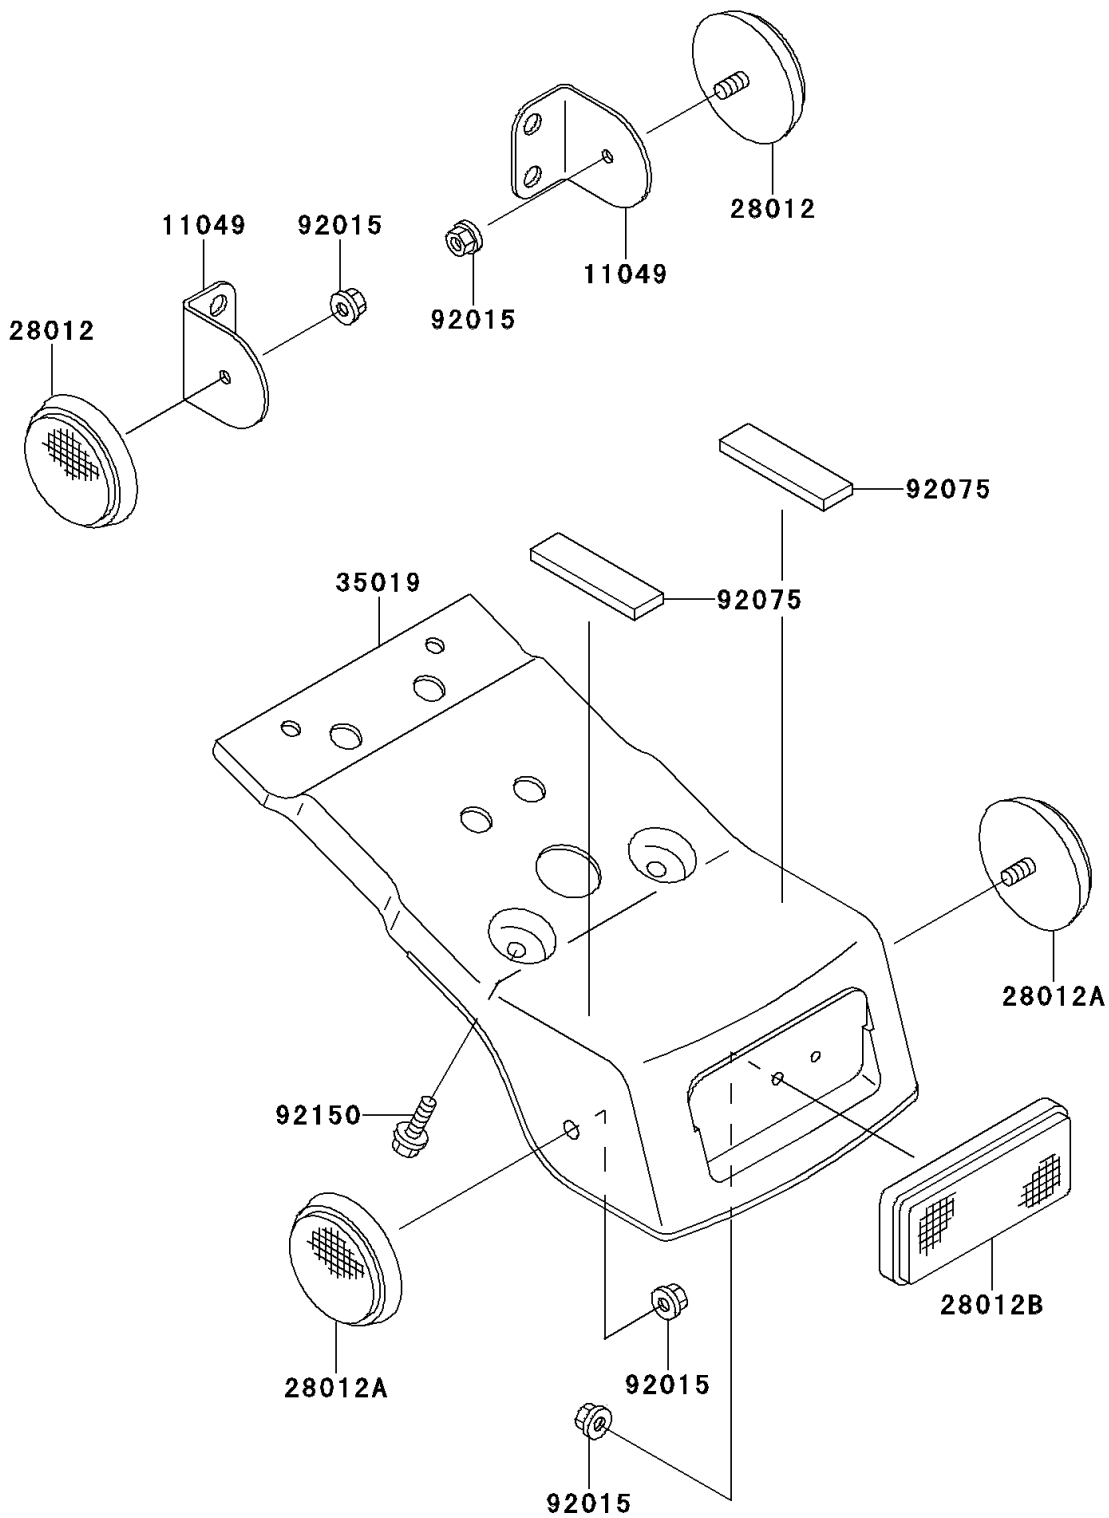

1997 KDX220R PARTS DIAGRAM

Reflectors

F2790

1997 KDX220R PARTS LIST

Reflectors

ITEM NAME	PART NUMBER	QUANTITY
BRACKET,REFLECTOR (Ref # 11049)	11049-1064	1
REFLECTOR-REFLEX,FR (Ref # 28012)	28012-016	1
REFLECTOR-REFLEX (Ref # 28012A)	28012-1067	1
REFLECTOR-REFLEX (Ref # 28012B)	28012-1077	1
FLAP,RR (Ref # 35019)	35019-1328	1
NUT,FLANGED,5MM (Ref # 92015)	92015-1259	1
DAMPER (Ref # 92075)	92075-1658	1
BOLT,6X12 (Ref # 92150)	92150-1435	1