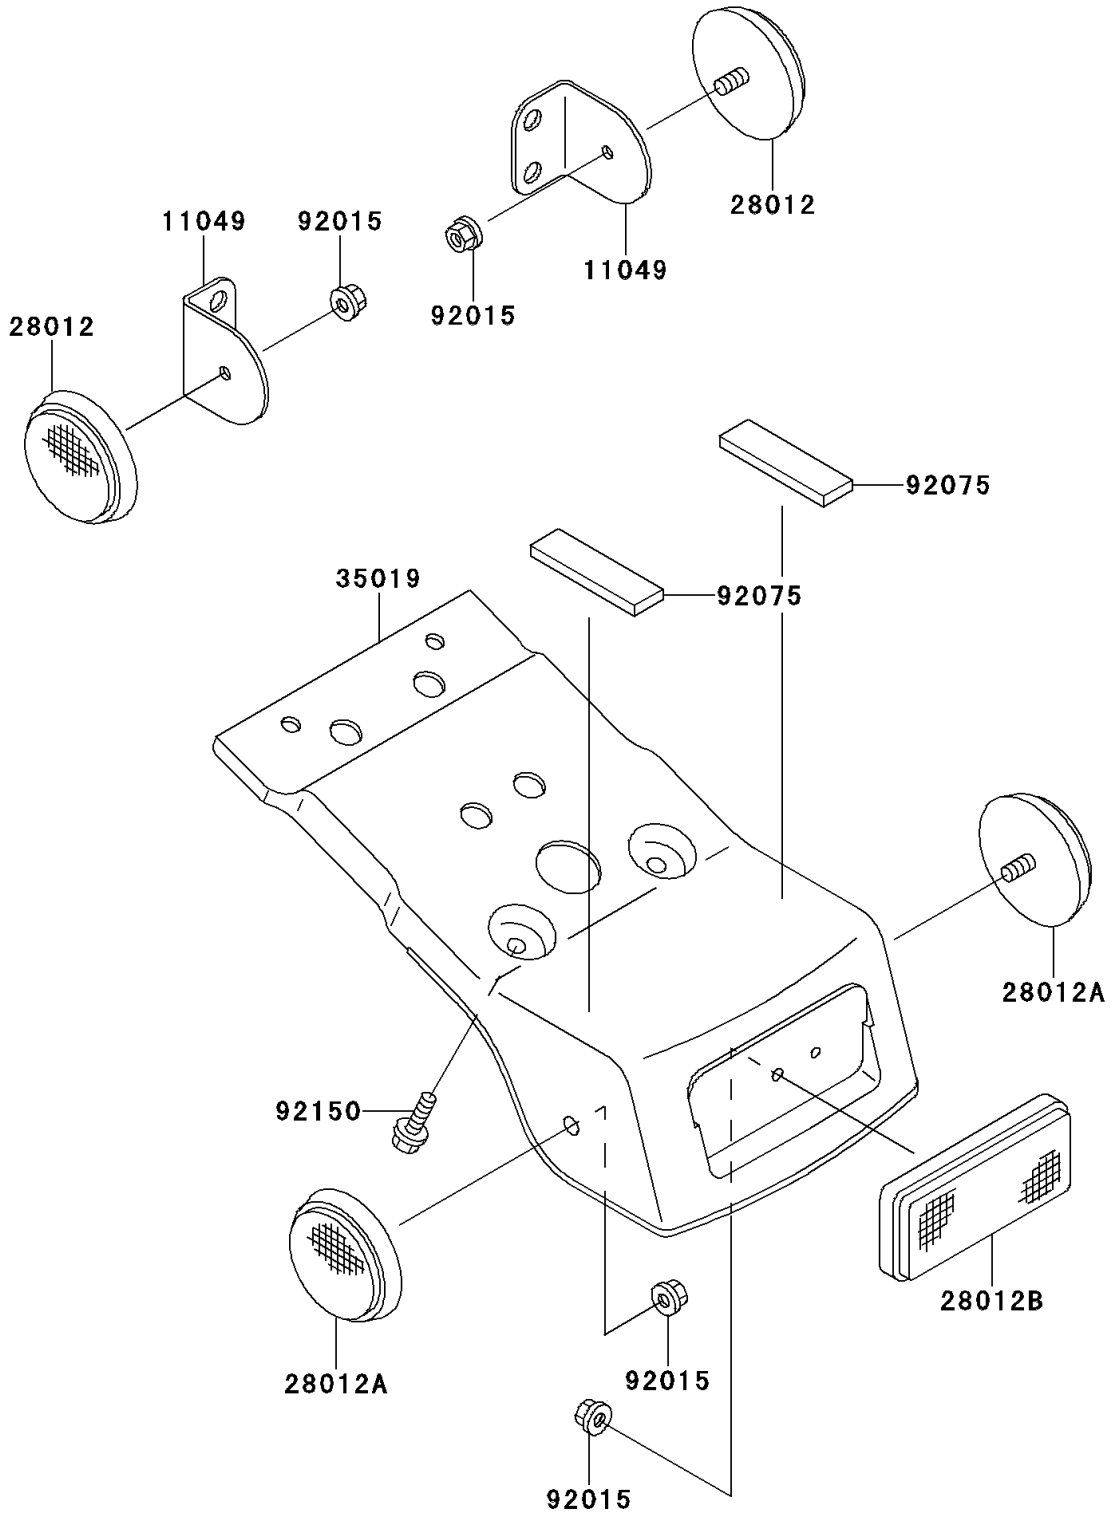

# 1997 KDX220R PARTS DIAGRAM

Reflectors

F2790

## 1997 KDX220R PARTS LIST

### Reflectors

ITEM NAME	PART NUMBER	QUANTITY
BRACKET,REFLECTOR (Ref # 11049)	11049-1064	2
REFLECTOR-REFLEX,FR (Ref # 28012)	28012-016	2
REFLECTOR-REFLEX (Ref # 28012A)	28012-1067	2
REFLECTOR-REFLEX (Ref # 28012B)	28012-1077	1
FLAP,RR (Ref # 35019)	35019-1328	1
NUT,FLANGED,5MM (Ref # 92015)	92015-1259	5
DAMPER (Ref # 92075)	92075-1658	2
BOLT,6X12 (Ref # 92150)	92150-1435	2