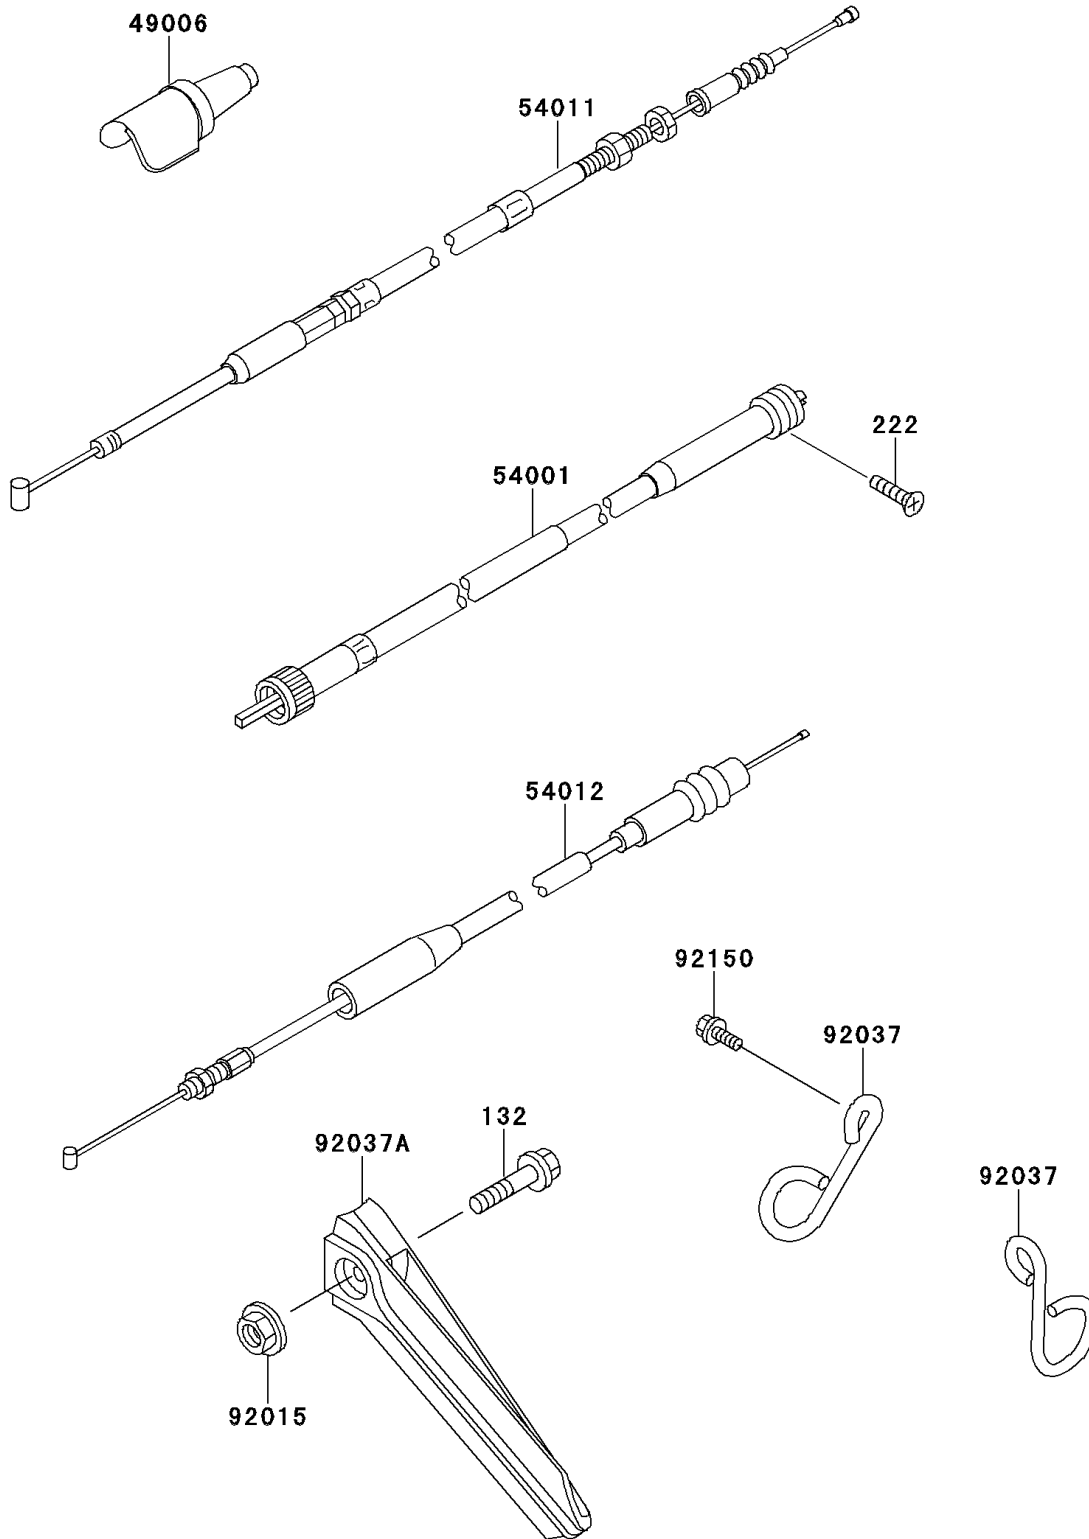

# 2001 KDX220R PARTS DIAGRAM

Cables

F2540

## 2001 KDX220R PARTS LIST

### Cables

ITEM NAME	PART NUMBER	QUANTITY
BOLT-FLANGED-SMALL (Ref # 132)	132G0630	1
SCREW-CSK-RD-CROS (Ref # 222)	222C0520	1
BOOT (Ref # 49006)	49006-1189	1
CABLE-SPEEDMETER (Ref # 54001)	54001-1201	1
CABLE-CLUTCH (Ref # 54011)	54011-1342	1
CABLE-THROTTLE (Ref # 54012)	54012-1485	1
NUT,FLANGED,6MM (Ref # 92015)	92015-1193	1
CLAMP,CABLE (Ref # 92037)	92037-1064	2
CLAMP,CABLE (Ref # 92037A)	92037-1481	1
BOLT,6X14 (Ref # 92150)	92150-1340	1