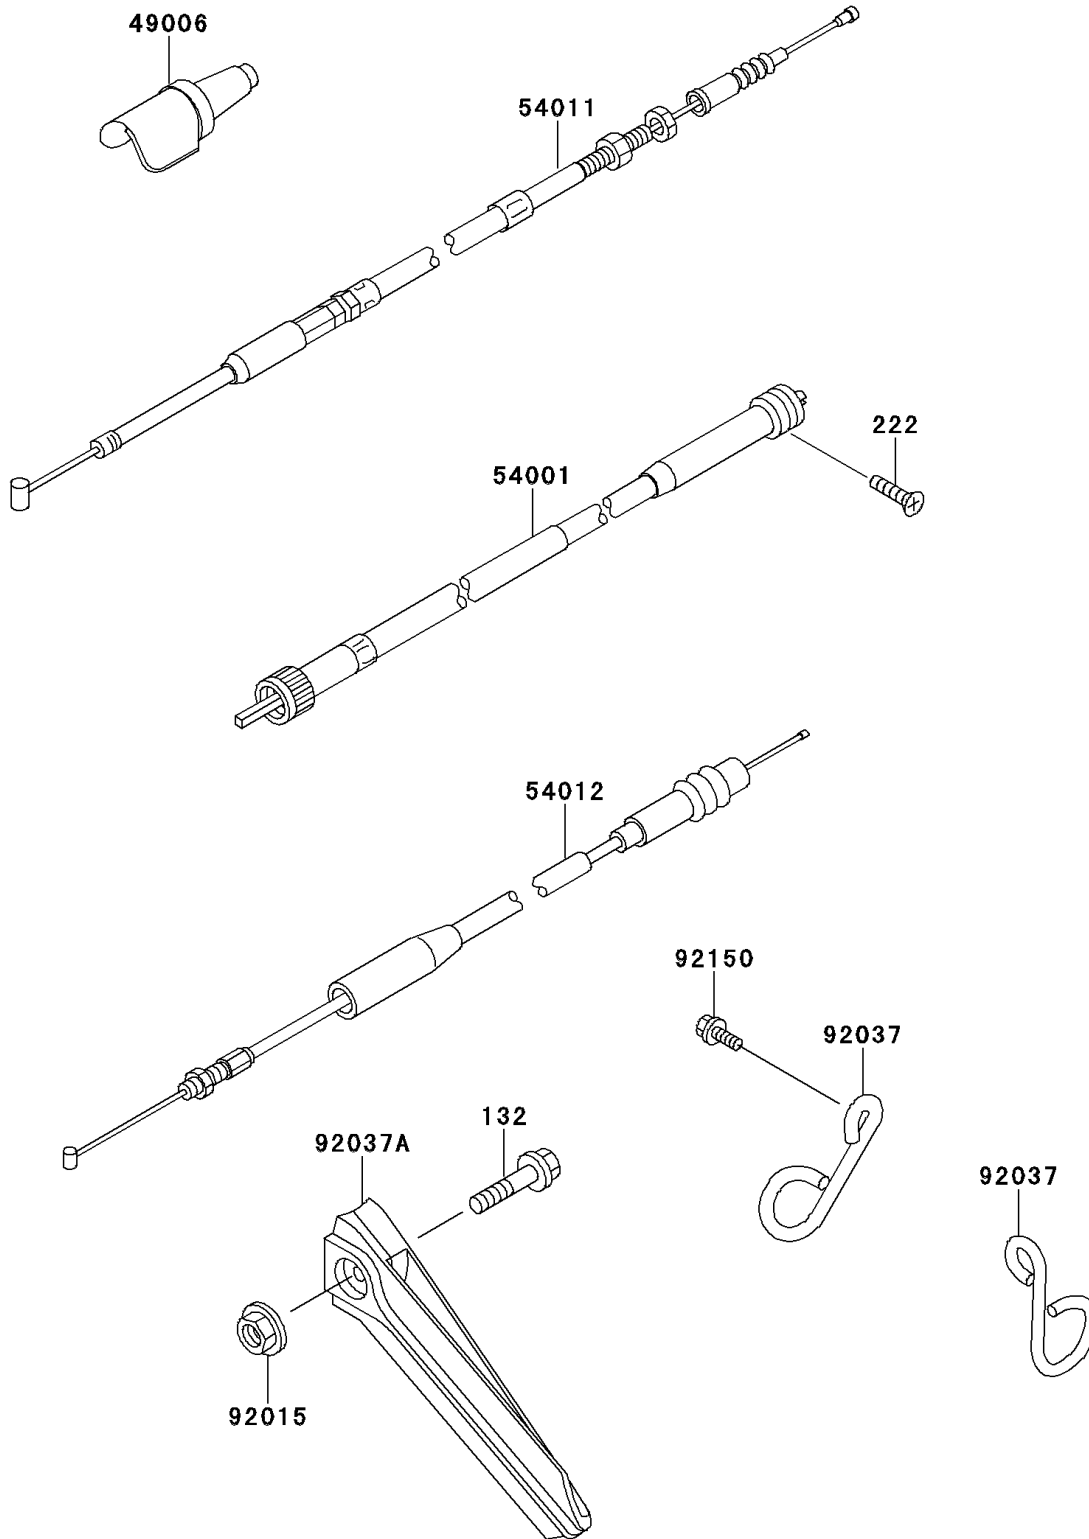

# 1998 KDX220R PARTS DIAGRAM

Cables

F2540

## 1998 KDX220R PARTS LIST

### Cables

ITEM NAME	PART NUMBER	QUANTITY
BOLT-FLANGED-SMALL (Ref # 132)	132G0630	1
SCREW-CSK-RD-CROS (Ref # 222)	222C0520	1
BOOT (Ref # 49006)	49006-1189	1
CABLE-SPEEDMETER (Ref # 54001)	54001-1201	1
CABLE-CLUTCH (Ref # 54011)	54011-1342	1
CABLE-THROTTLE (Ref # 54012)	54012-1485	1
NUT,FLANGED,6MM (Ref # 92015)	92015-1193	1
CLAMP,CABLE (Ref # 92037)	92037-1064	2
CLAMP,CABLE (Ref # 92037A)	92037-1481	1
BOLT,6X14 (Ref # 92150)	92150-1340	1