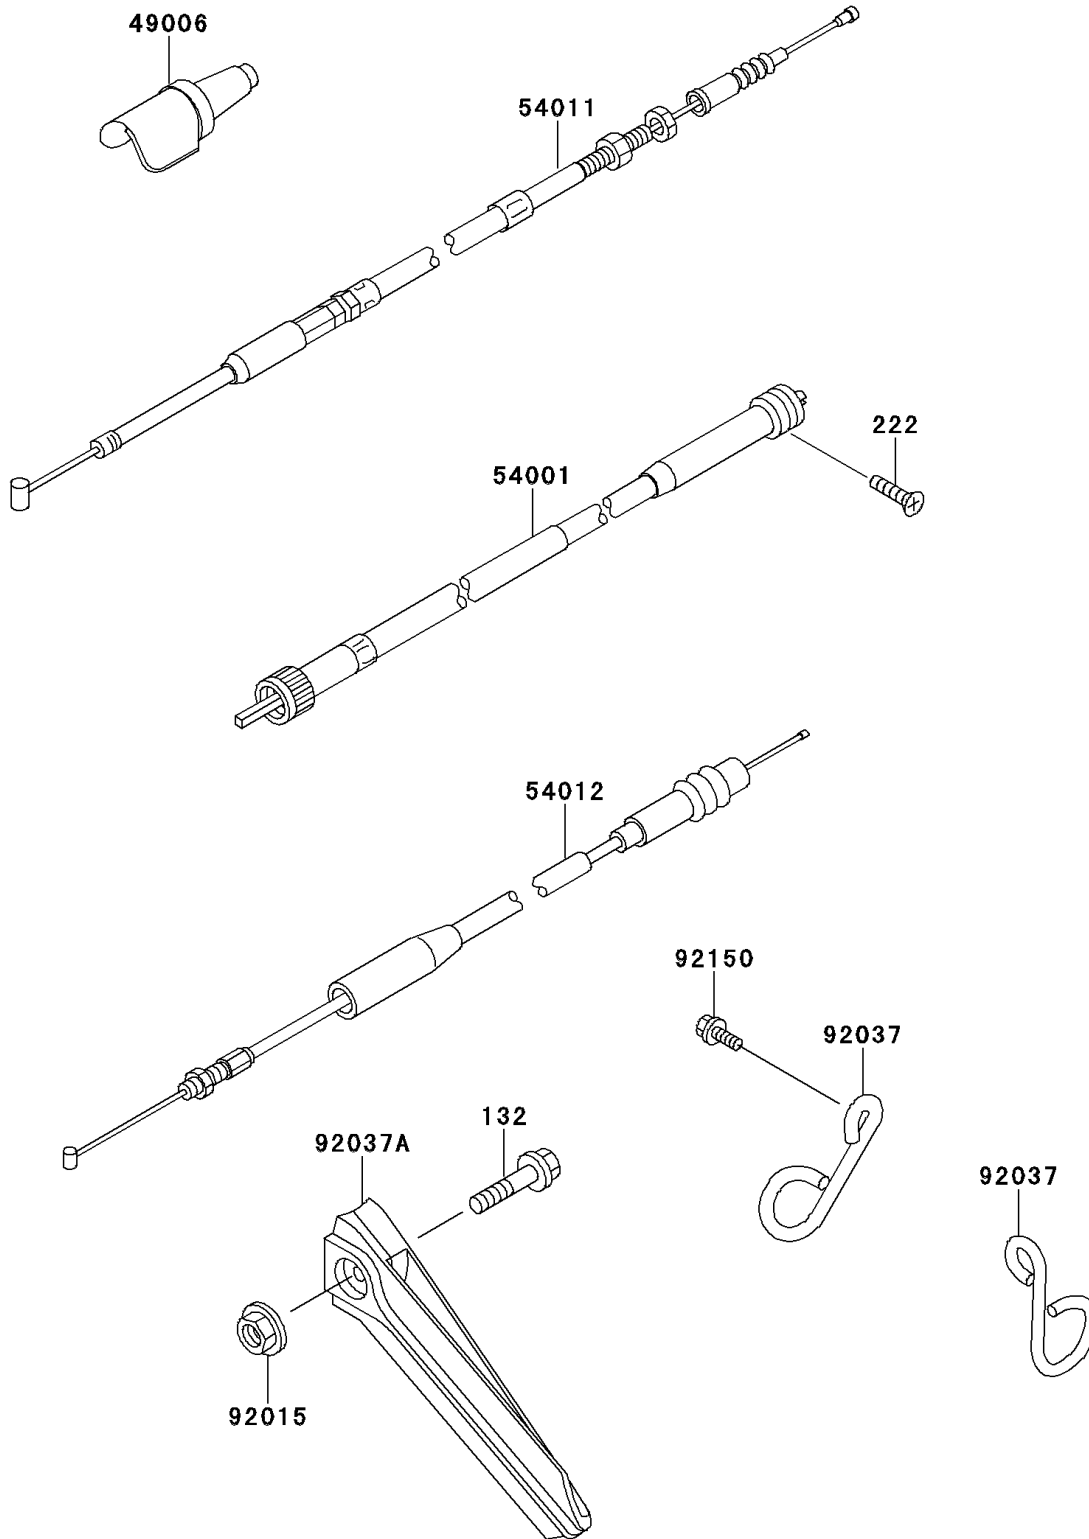

# 1997 KDX220R PARTS DIAGRAM

Cables

F2540

## 1997 KDX220R PARTS LIST

### Cables

ITEM NAME	PART NUMBER	QUANTITY
BOLT-FLANGED-SMALL (Ref # 132)	132G0630	1
SCREW-CSK-RD-CROS (Ref # 222)	222C0520	1
BOOT (Ref # 49006)	49006-1189	1
CABLE-SPEEDMETER (Ref # 54001)	54001-1201	1
CABLE-CLUTCH (Ref # 54011)	54011-1342	1
CABLE-THROTTLE (Ref # 54012)	54012-1485	1
NUT,FLANGED,6MM (Ref # 92015)	92015-1193	1
CLAMP,CABLE (Ref # 92037)	92037-1064	2
CLAMP,CABLE (Ref # 92037A)	92037-1481	1
BOLT,6X14 (Ref # 92150)	92150-1340	1