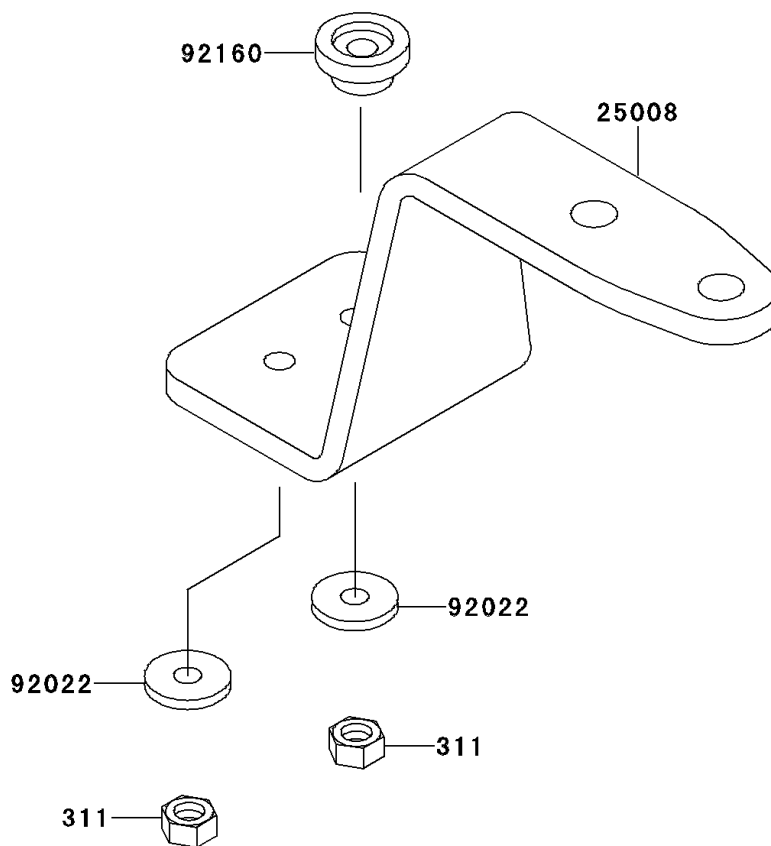

## 1998 KDX220R PARTS DIAGRAM

Meter(s)

F2530

## 1998 KDX220R PARTS LIST

Meter(s)

ITEM NAME	PART NUMBER	QUANTITY
NUT-HEX (Ref # 311)	311B0400	1
BRACKET-METER (Ref # 25008)	25008-1196	1
WASHER,4.3X12.5X1 (Ref # 92022)	92022-1888	1
KNOB,TRIP (Ref # 92077)	92077-1114	1
DAMPER (Ref # 92160)	92160-1569	1
SPEEDOMETER,TRIP(KM) (Ref # 25005)	25005-1572	1
SPEEDOMETER,TRIP(MILE) (Ref # 25005A)	25005-1573	1