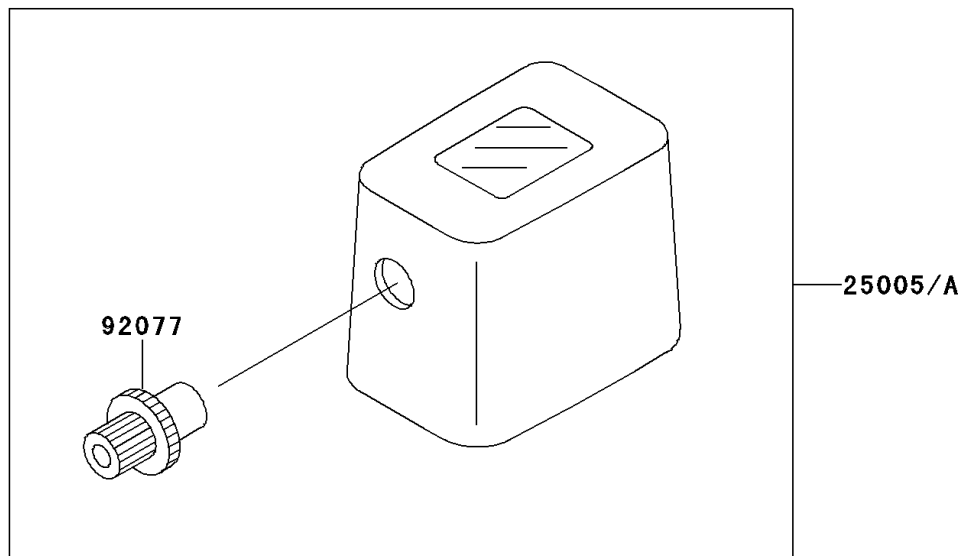

## 1998 KDX220R PARTS DIAGRAM

Meter(s)

F2530

## 1998 KDX220R PARTS LIST

Meter(s)

ITEM NAME	PART NUMBER	QUANTITY
NUT-HEX (Ref # 311)	311B0400	1
BRACKET-METER (Ref # 25008)	25008-1196	1
WASHER,4.3X12.5X1 (Ref # 92022)	92022-1888	1
KNOB,TRIP (Ref # 92077)	92077-1114	1
DAMPER (Ref # 92160)	92160-1569	1
SPEEDOMETER,TRIP(KM) (Ref # 25005)	25005-1572	1
SPEEDOMETER,TRIP(MILE) (Ref # 25005A)	25005-1573	1