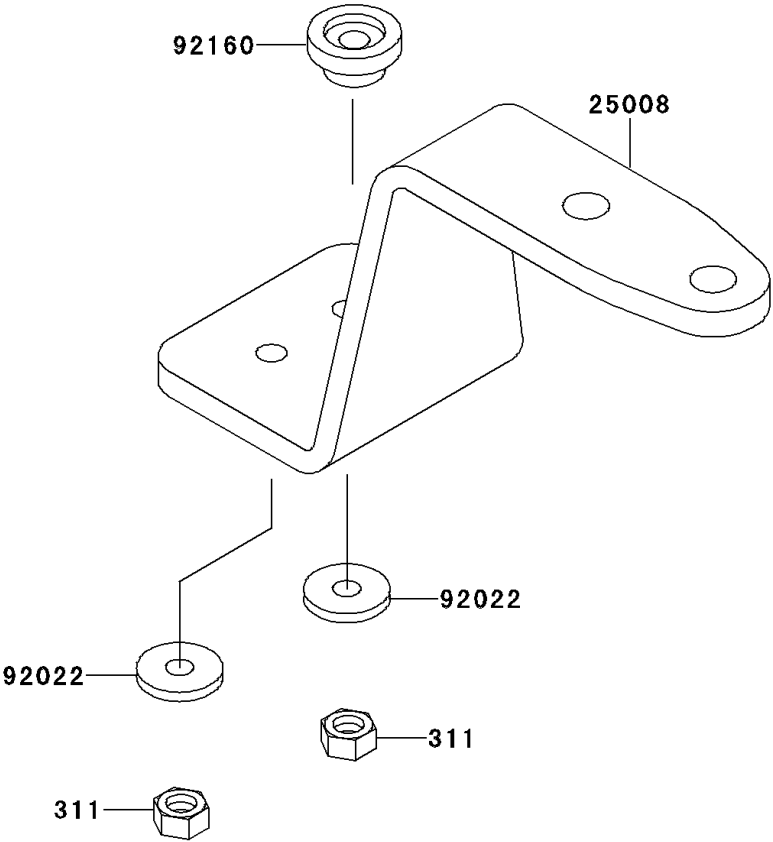

## 1997 KDX220R PARTS DIAGRAM

Meter(s)

F2530

## 1997 KDX220R PARTS LIST

Meter(s)

ITEM NAME	PART NUMBER	QUANTITY
NUT-HEX (Ref # 311)	311B0400	1
BRACKET-METER (Ref # 25008)	25008-1196	1
WASHER,4.3X12.5X1 (Ref # 92022)	92022-1888	1
KNOB,TRIP (Ref # 92077)	92077-1114	1
DAMPER (Ref # 92160)	92160-1569	1
SPEEDOMETER,TRIP(KM) (Ref # 25005)	25005-1572	1
SPEEDOMETER,TRIP(MILE) (Ref # 25005A)	25005-1573	1