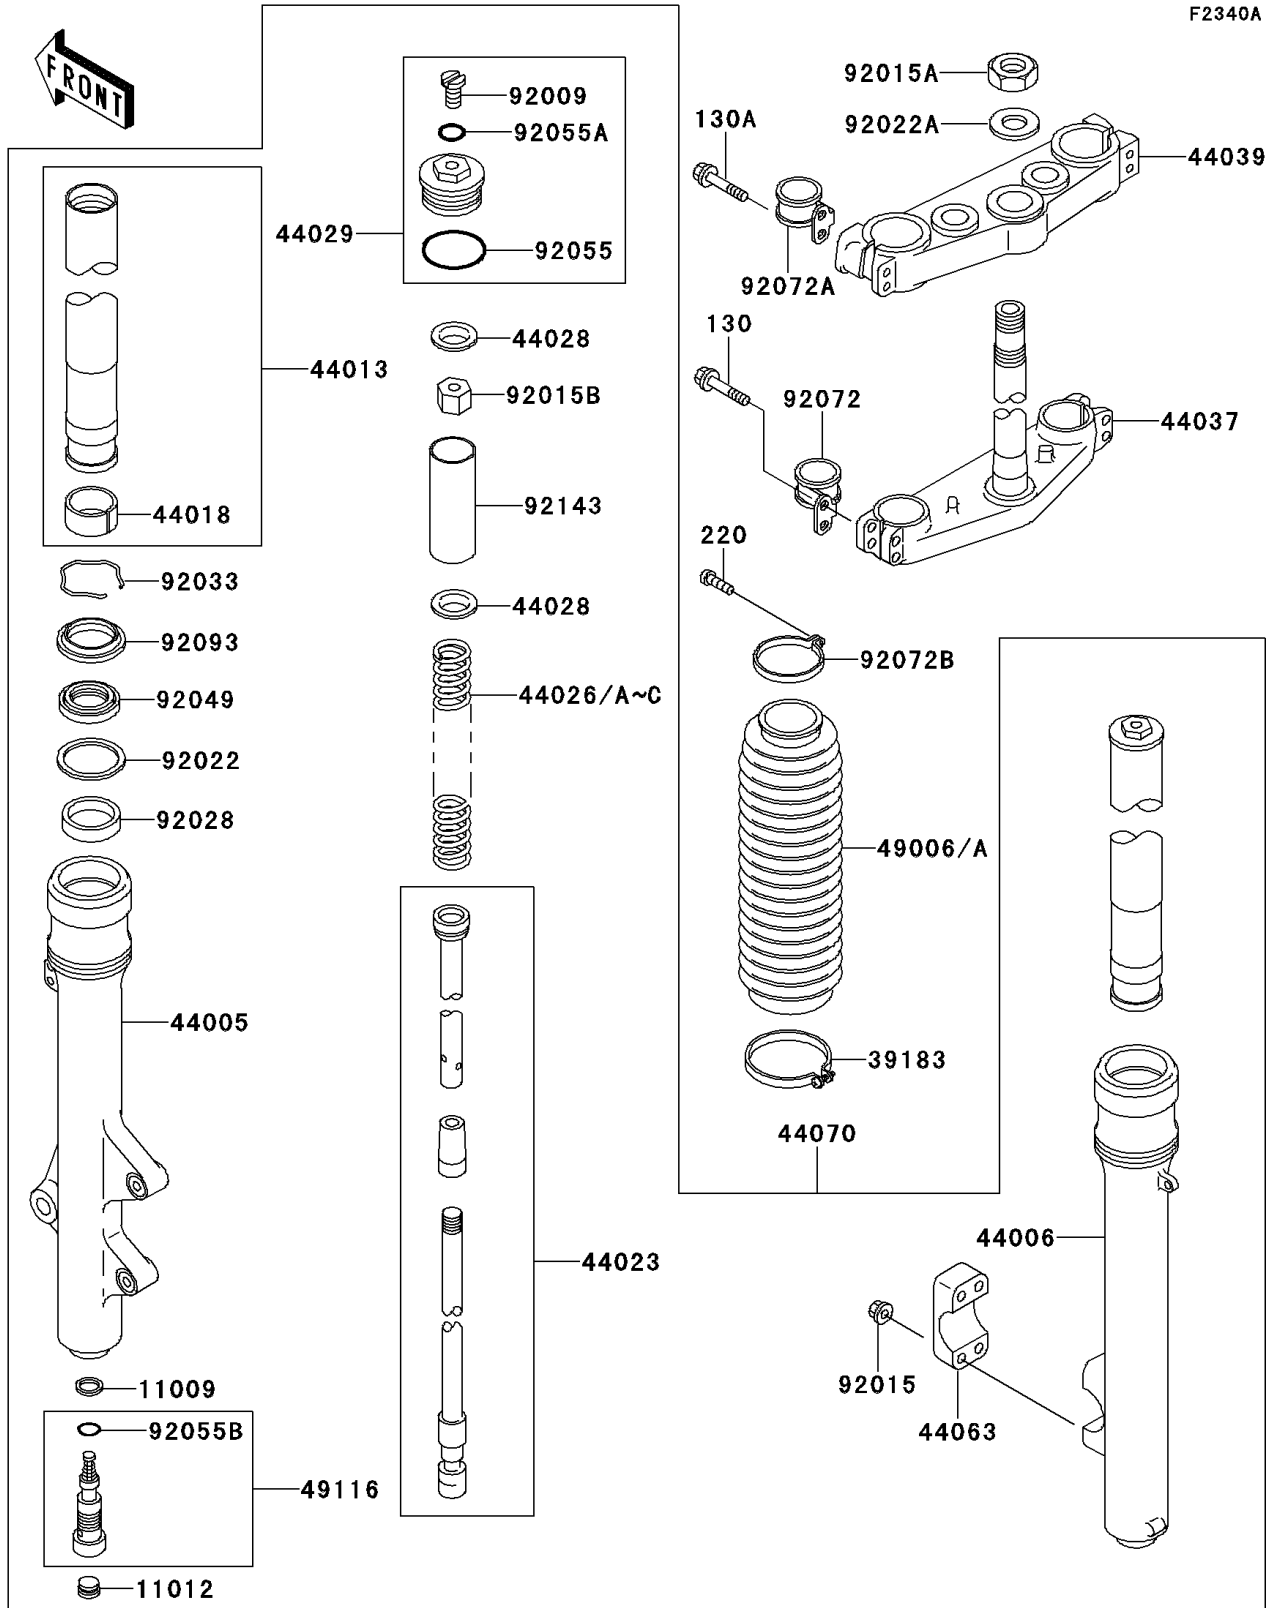

1998 KDX220R PARTS DIAGRAM

Front Fork(KDX220-A5-A8)

1998 KDX220R PARTS LIST

Front Fork(KDX220-A5-A8)

ITEM NAME	PART NUMBER	QUANTITY
GASKET,FORK CYLINDER BOLT (Ref # 11009)	11009-1592	2
CAP,FORK CYLINDER (Ref # 11012)	11012-1381	2
BAND-ASSY,BOOT (Ref # 39183)	39183-1060	2
PIPE-LEFT FORK OUTER (Ref # 44005)	44005-1345	1
PIPE-RIGHT FORK OUTER (Ref # 44006)	44006-1343	1
PIPE-FORK INNER (Ref # 44013)	44013-1403	2
PISTON-FORK,INNER PIPE (Ref # 44018)	44018-1056	2
CYLINDER-COMP-FORK (Ref # 44023)	44023-1109	2
SPRING-FRONT FORK,K=0.34 (Ref # 44026)	44026-1574	2
SPRING-FRONT FORK,K=0.36 (Ref # 44026A)	44026-1575	2
SPRING-FRONT FORK,K=0.37 (Ref # 44026B)	44026-1576	2
SPRING-FRONT FORK,K=0.35 (Ref # 44026C)	44026-1638	2
GUIDE-FORK SPRING (Ref # 44028)	44028-1010	4
SEAT-FORK SPRING (Ref # 44029)	44029-1152	2
HOLDER-FORK UNDER (Ref # 44037)	44037-1369	1
HOLDER-FORK UPPER (Ref # 44039)	44039-1256	1
HOLDER-FRONT AXLE (Ref # 44063)	44063-1056	1
DAMPER-ASSY,FORK SET (Ref # 44070)	44070-1576	1
BOOT,FORK,J.S.VIOLET (Ref # 49006A)	49006-1296-VW	2
VALVE-ASSY,FORK (Ref # 49116)	49116-1132	2
SCREW (Ref # 92009)	92009-1568	2
NUT,FLANGED,6MM (Ref # 92015)	92015-1078	4
NUT,STEERING STEM,22MM (Ref # 92015A)	92015-1653	1
NUT (Ref # 92015B)	92015-1839	2
WASHER (Ref # 92022)	92022-1299	2
WASHER,STEERING STEM (Ref # 92022A)	92022-1873	1
BUSHING (Ref # 92028)	92028-1581	2
RING-SNAP (Ref # 92033)	92033-1077	2
SEAL-OIL,FORK OUTER TUBE (Ref # 92049)	92049-1316	2

1998 KDX220R PARTS LIST

Front Fork(KDX220-A5-A8)

ITEM NAME	PART NUMBER	QUANTITY
RING-O (Ref # 92055)	92055-1123	2
RING-O (Ref # 92055A)	92055-1441	2
RING-O,FORK VALVE (Ref # 92055B)	92055-1502	2
BAND,CABLE (Ref # 92072)	92072-1166	1
BAND (Ref # 92072A)	92072-1268	1
BAND,BOOT (Ref # 92072B)	92072-1316	2
SEAL,FORK DUST (Ref # 92093)	92093-1260	2
BOLT-FLANGED,8X45 (Ref # 130)	130G0845	4
BOLT-FLANGED,8X50 (Ref # 130A)	130G0850	4
SCREW-PAN-CROS (Ref # 220)	220B0416	2
COLLAR,FORK,L=90 (Ref # 92143)	92143-1645	2