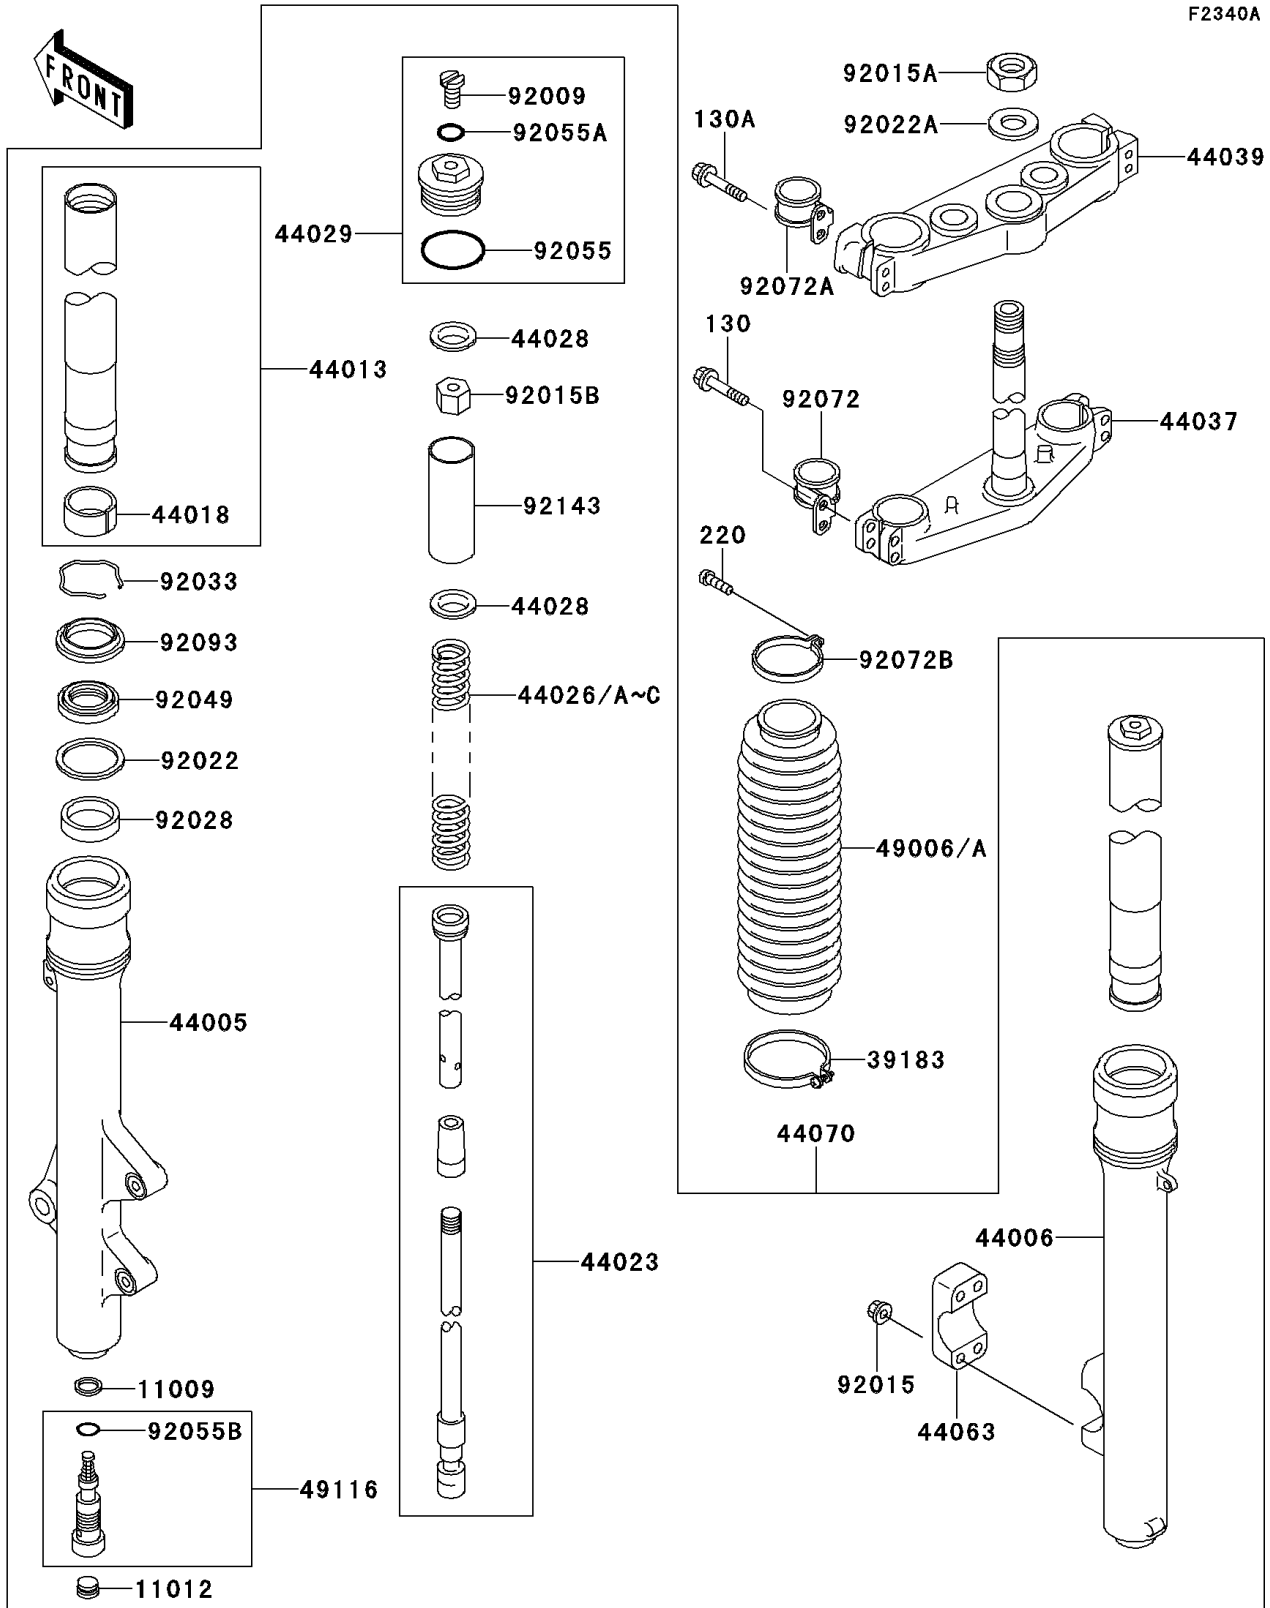

1998 KDX220R PARTS DIAGRAM

Front Fork(KDX220-A5-A8)

F2340A

1998 KDX220R PARTS LIST

Front Fork(KDX220-A5-A8)

ITEM NAME	PART NUMBER	QUANTITY
GASKET,FORK CYLINDER BOLT (Ref # 11009)	11009-1592	2
CAP,FORK CYLINDER (Ref # 11012)	11012-1381	2
BAND-ASSY,BOOT (Ref # 39183)	39183-1060	2
PIPE-LEFT FORK OUTER (Ref # 44005)	44005-1345	1
PIPE-RIGHT FORK OUTER (Ref # 44006)	44006-1343	1
PIPE-FORK INNER (Ref # 44013)	44013-1403	2
PISTON-FORK,INNER PIPE (Ref # 44018)	44018-1056	2
CYLINDER-COMP-FORK (Ref # 44023)	44023-1109	2
SPRING-FRONT FORK,K=0.34 (Ref # 44026)	44026-1574	2
SPRING-FRONT FORK,K=0.36 (Ref # 44026A)	44026-1575	2
SPRING-FRONT FORK,K=0.37 (Ref # 44026B)	44026-1576	2
SPRING-FRONT FORK,K=0.35 (Ref # 44026C)	44026-1638	2
GUIDE-FORK SPRING (Ref # 44028)	44028-1010	4
SEAT-FORK SPRING (Ref # 44029)	44029-1152	2
HOLDER-FORK UNDER (Ref # 44037)	44037-1369	1
HOLDER-FORK UPPER (Ref # 44039)	44039-1256	1
HOLDER-FRONT AXLE (Ref # 44063)	44063-1056	1
DAMPER-ASSY,FORK SET (Ref # 44070)	44070-1576	1
BOOT,FORK,J.S.VIOLET (Ref # 49006A)	49006-1296-VW	2
VALVE-ASSY,FORK (Ref # 49116)	49116-1132	2
SCREW (Ref # 92009)	92009-1568	2
NUT,FLANGED,6MM (Ref # 92015)	92015-1078	4
NUT,STEERING STEM,22MM (Ref # 92015A)	92015-1653	1
NUT (Ref # 92015B)	92015-1839	2
WASHER (Ref # 92022)	92022-1299	2
WASHER,STEERING STEM (Ref # 92022A)	92022-1873	1
BUSHING (Ref # 92028)	92028-1581	2
RING-SNAP (Ref # 92033)	92033-1077	2
SEAL-OIL,FORK OUTER TUBE (Ref # 92049)	92049-1316	2

1998 KDX220R PARTS LIST

Front Fork(KDX220-A5-A8)

ITEM NAME	PART NUMBER	QUANTITY
RING-O (Ref # 92055)	92055-1123	2
RING-O (Ref # 92055A)	92055-1441	2
RING-O,FORK VALVE (Ref # 92055B)	92055-1502	2
BAND,CABLE (Ref # 92072)	92072-1166	1
BAND (Ref # 92072A)	92072-1268	1
BAND,BOOT (Ref # 92072B)	92072-1316	2
SEAL,FORK DUST (Ref # 92093)	92093-1260	2
BOLT-FLANGED,8X45 (Ref # 130)	130G0845	4
BOLT-FLANGED,8X50 (Ref # 130A)	130G0850	4
SCREW-PAN-CROS (Ref # 220)	220B0416	2
COLLAR,FORK,L=90 (Ref # 92143)	92143-1645	2