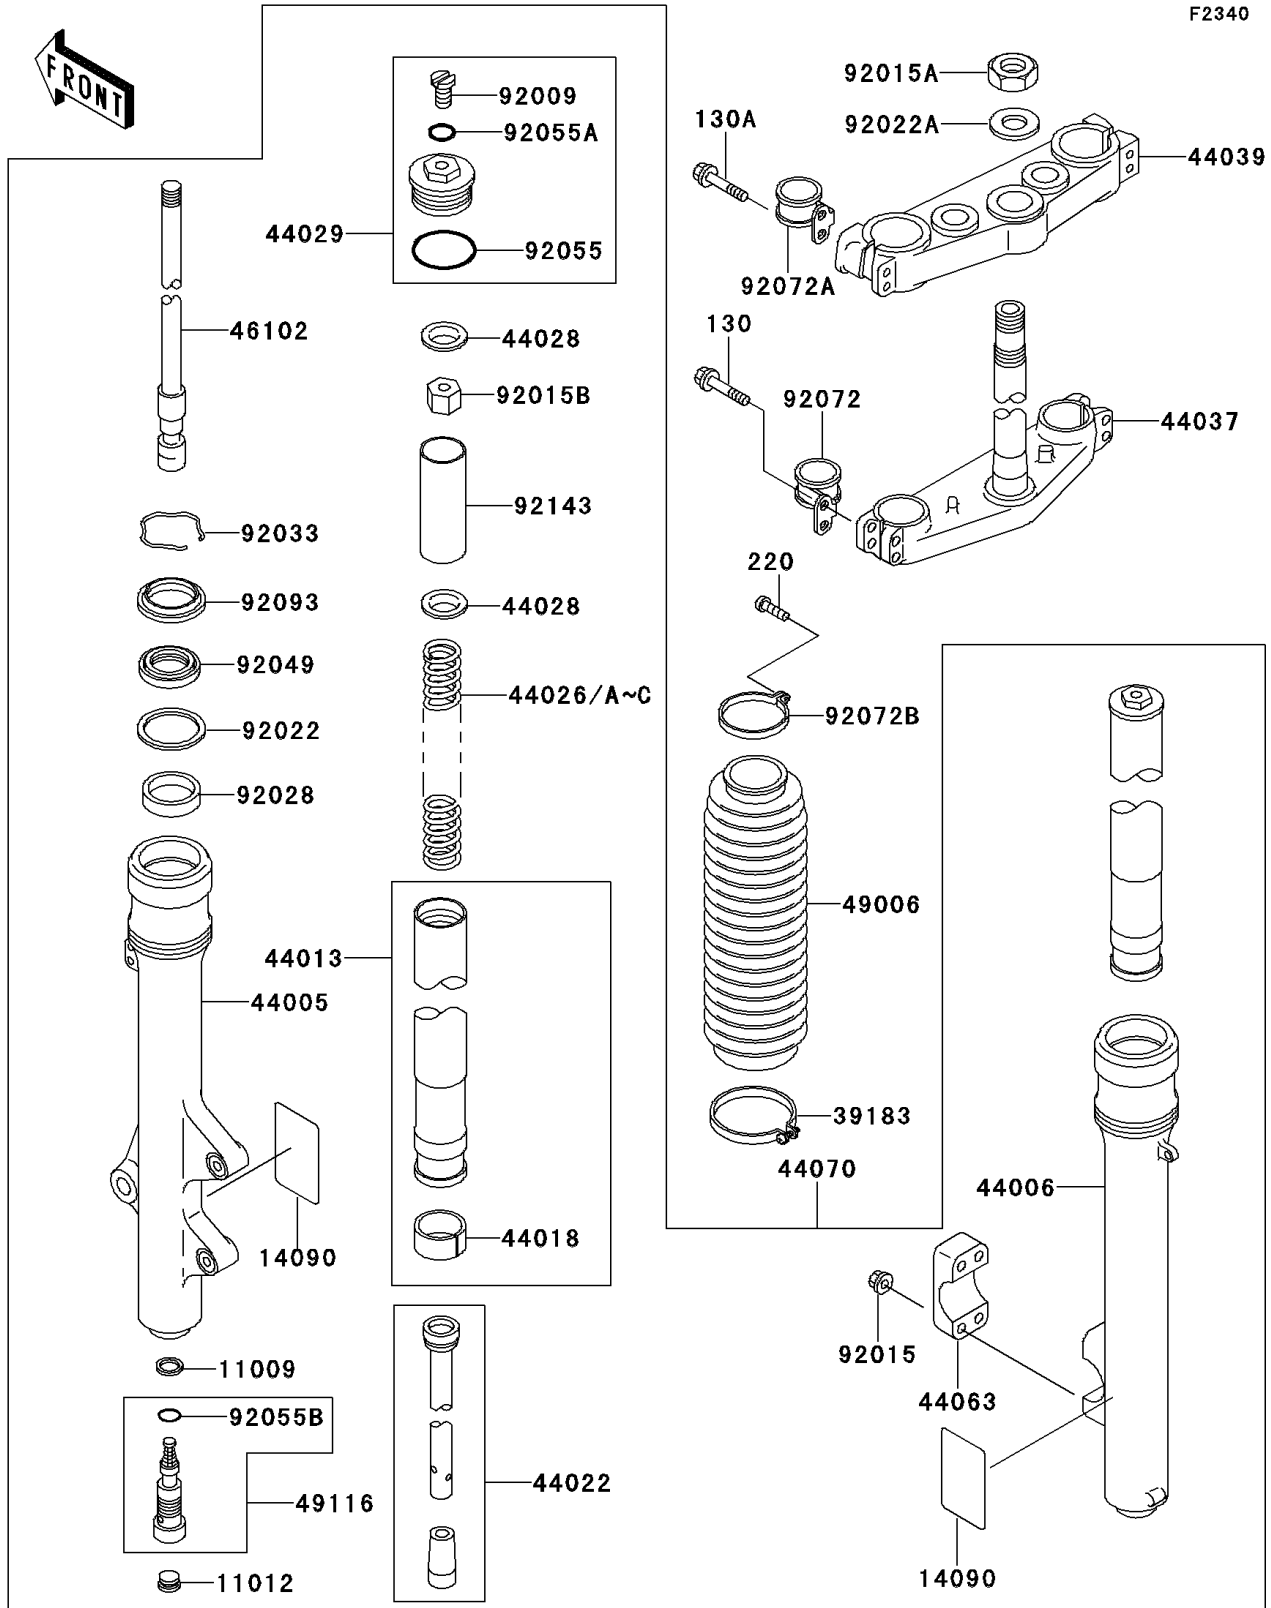

1997 KDX220R PARTS DIAGRAM

Front Fork(KDX220-A4)

1997 KDX220R PARTS LIST

Front Fork(KDX220-A4)

ITEM NAME	PART NUMBER	QUANTITY
GASKET,FORK CYLINDER BOLT (Ref # 11009)	11009-1592	1
CAP,FORK CYLINDER (Ref # 11012)	11012-1381	1
COVER (Ref # 14090)	14090-1564	1
BAND-ASSY,BOOT (Ref # 39183)	39183-1060	1
PIPE-LEFT FORK OUTER (Ref # 44005)	44005-1345	1
PIPE-RIGHT FORK OUTER (Ref # 44006)	44006-1343	1
PIPE-FORK INNER (Ref # 44013)	44013-1403	1
PISTON-FORK,INNER PIPE (Ref # 44018)	44018-1056	1
CYLINDER-FORK (Ref # 44022)	44022-1299	1
SPRING-FRONT FORK,K=0.35 (Ref # 44026)	44026-1570	1
SPRING-FRONT FORK,K=0.34 (Ref # 44026A)	44026-1574	1
SPRING-FRONT FORK,K=0.36 (Ref # 44026B)	44026-1575	1
SPRING-FRONT FORK,K=0.37 (Ref # 44026C)	44026-1576	1
GUIDE-FORK SPRING (Ref # 44028)	44028-1010	1
SEAT-FORK SPRING (Ref # 44029)	44029-1152	1
HOLDER-FORK UNDER (Ref # 44037)	44037-1331	1
HOLDER-FORK UPPER (Ref # 44039)	44039-1256	1
HOLDER-FRONT AXLE (Ref # 44063)	44063-1056	1
DAMPER-ASSY,FORK (Ref # 44070)	44070-1369	1
ROD,FORK (Ref # 46102)	46102-1376	1
BOOT,FORK,J.S.VIOLET (Ref # 49006)	49006-1296-VW	1
VALVE-ASSY,FORK (Ref # 49116)	49116-1132	1
SCREW (Ref # 92009)	92009-1568	1
NUT,FLANGED,6MM (Ref # 92015)	92015-1078	1
NUT,STEERING STEM,22MM (Ref # 92015A)	92015-1653	1
NUT (Ref # 92015B)	92015-1839	1
WASHER (Ref # 92022)	92022-1299	1
WASHER,STEERING STEM (Ref # 92022A)	92022-1873	1
BUSHING (Ref # 92028)	92028-1581	1