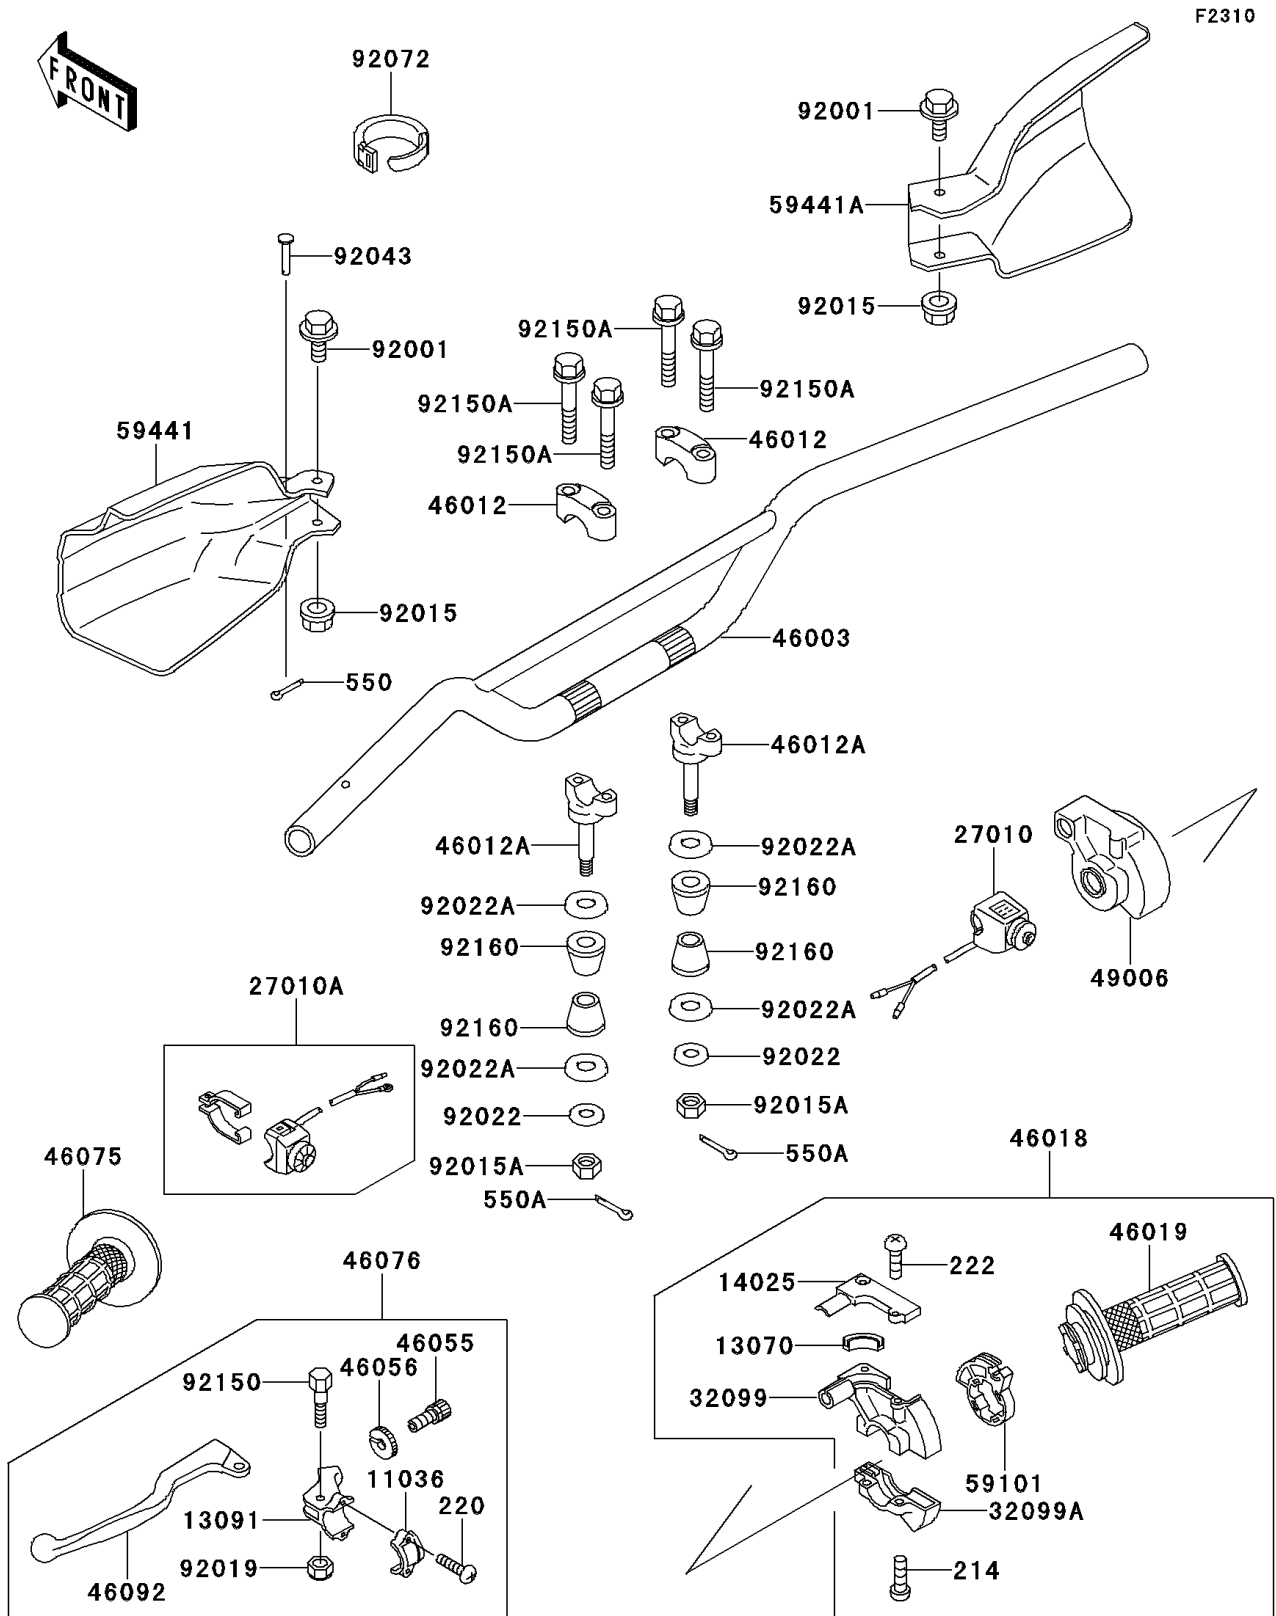

1997 KDX220R PARTS DIAGRAM

Handlebar

1997 KDX220R PARTS LIST

Handlebar

ITEM NAME	PART NUMBER	QUANTITY
SCREW-PAN+- (Ref # 214)	214C0518	1
SCREW-PAN-CROS (Ref # 220)	220C0514	1
SCREW-CSK-RD-CROS (Ref # 222)	222E0412	1
PIN-COTTER,1.2X10 (Ref # 550)	550D1210	1
PIN-COTTER,2.0X20 (Ref # 550A)	550D2020	1
BRACKET-A,LEVER HOLDER (Ref # 11036)	11036-1297	1
GUIDE,THROTTLE PEACE (Ref # 13070)	13070-1073	1
HOLDER,CLUTCH LEVER (Ref # 13091)	13091-1131	1
COVER,THROTTLE CASE UPP (Ref # 14025)	14025-1646	1
SWITCH,LIGHTING (Ref # 27010)	27010-1279	1
SWITCH,ENGINE STOP (Ref # 27010A)	27010-1350	1
CASE,THROTTLE UPP (Ref # 32099)	32099-1036	1
CASE,THROTTLE LWR (Ref # 32099A)	32099-1044	1
HANDLE,SILVER NO.25 (Ref # 46003)	46003-1399-CE	1
HOLDER-HANDLE,UPP (Ref # 46012)	46012-1191	1
HOLDER-HANDLE,LWR (Ref # 46012A)	46012-1263	1
GRIP-ASSY-THROTTLE (Ref # 46018)	46018-1161	1
GRIP-ASSY,THROTTLE (Ref # 46019)	46019-1054	1
SCREW,CABLE ADJUST,8MM (Ref # 46055)	46055-009	1
NUT,CABLE ADJUST (Ref # 46056)	46056-006	1
GRIP,LH (Ref # 46075)	46075-1024	1
LEVER-ASSY-GRIP,CLUTCH (Ref # 46076)	46076-1163	1
LEVER-GRIP,CLUTCH (Ref # 46092)	46092-1110	1
BOOT,THROTTLE CASE (Ref # 49006)	49006-1097	1
REEL,THROTTLE (Ref # 59101)	59101-1103	1
COVER-HANDLE,LH,L.GREEN (Ref # 59441)	59441-1094-6W	1
COVER-HANDLE,RH,L.GREEN (Ref # 59441A)	59441-1108-6W	1
BOLT,FLANGED,6X10 (Ref # 92001)	92001-1034	1
NUT,LOCK,FLANGED,6MM (Ref # 92015)	92015-1603	1

1997 KDX220R PARTS LIST

Handlebar

ITEM NAME	PART NUMBER	QUANTITY
NUT,LOCK,10MM (Ref # 92015A)	92015-1962	1
NUT,LOCK,6MM (Ref # 92019)	92019-008	1
WASHER,10.2X28X2 (Ref # 92022)	92022-1088	1
WASHER (Ref # 92022A)	92022-1737	1
PIN,5X27.5 (Ref # 92043)	92043-1434	1
BAND,L=140 (Ref # 92072)	92072-1293	1
BOLT (Ref # 92150)	92150-1291	1
BOLT,FLANGED,8X35 (Ref # 92150A)	92150-1696	1
DAMPER (Ref # 92160)	92160-1521	1