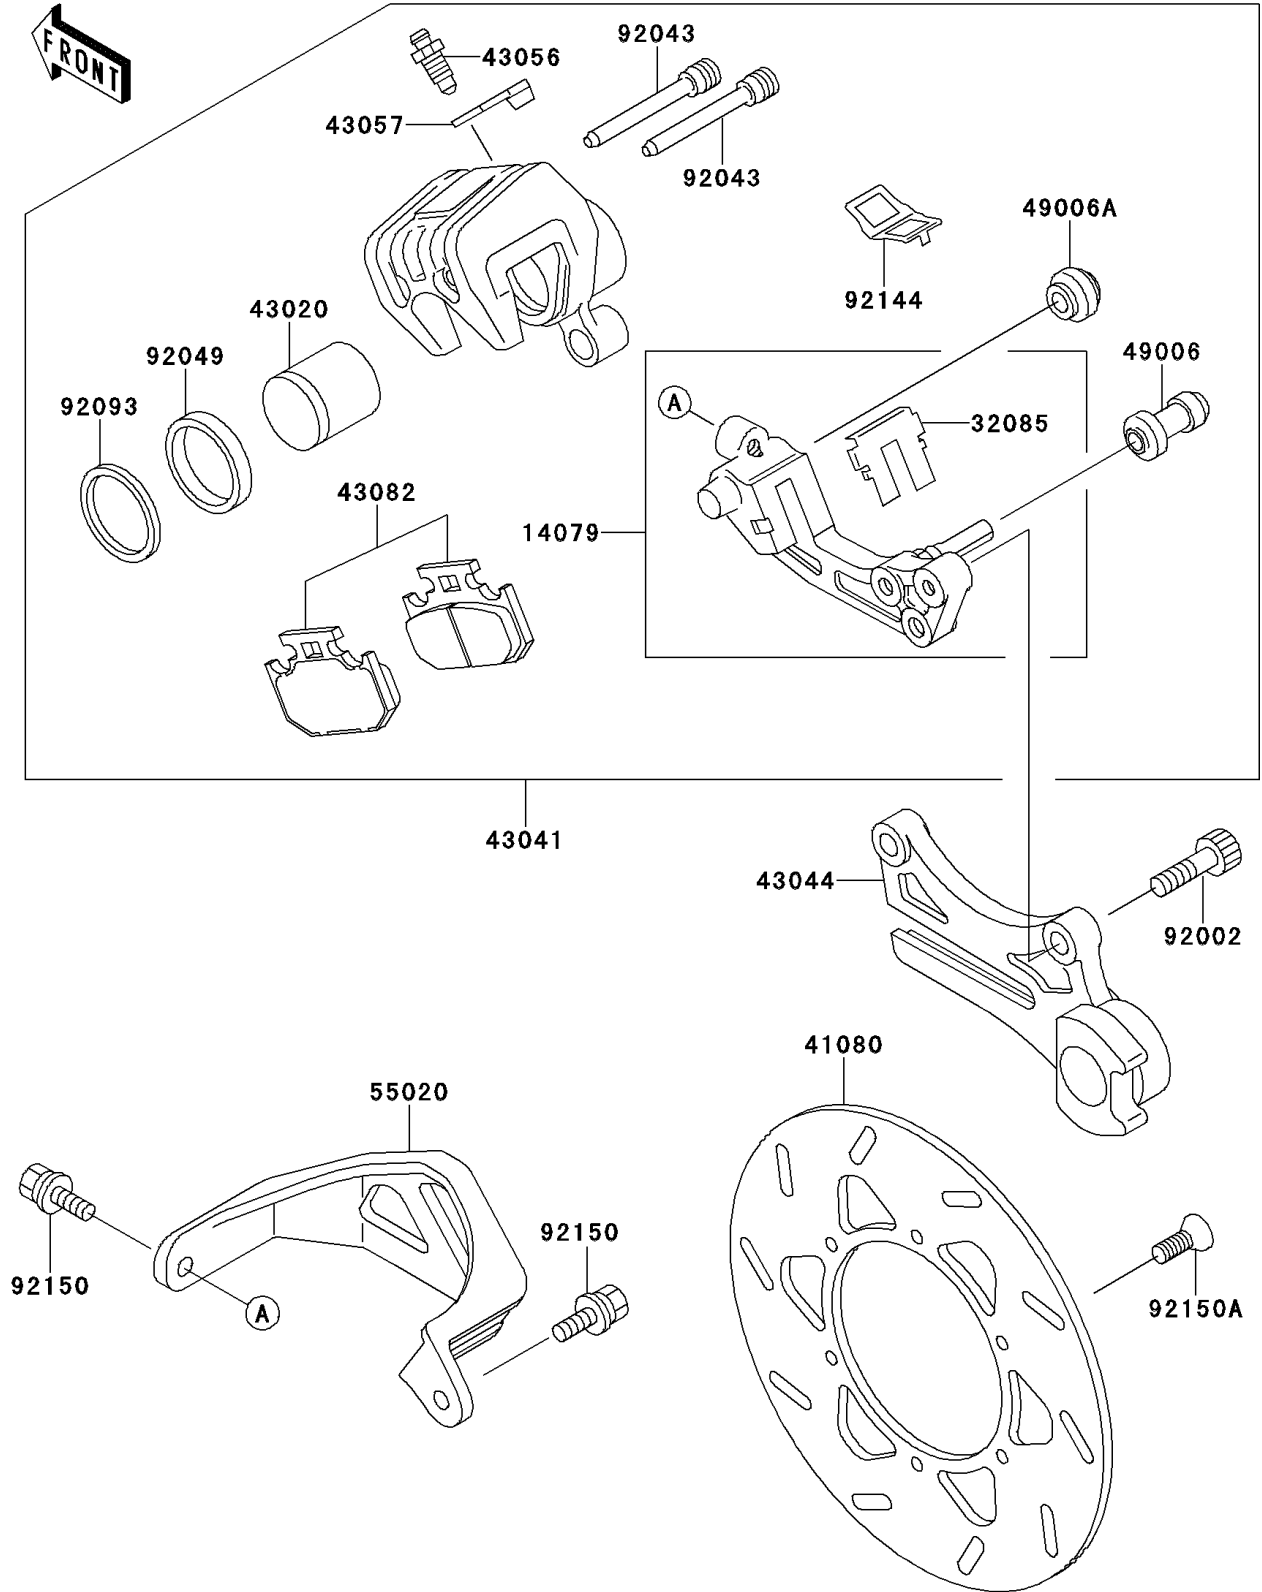

2000 KDX220R PARTS DIAGRAM

Rear Brake

F2294

2000 KDX220R PARTS LIST

Rear Brake

ITEM NAME	PART NUMBER	QUANTITY
HOLDER-ASSY,REAR CALIPER (Ref # 14079)	14079-1070	1
STOPPER,PAD (Ref # 32085)	32085-1315	1
DISC,RR (Ref # 41080)	41080-1384	1
PISTON-COMP-BRAKE (Ref # 43020)	43020-1099	1
CALIPER-ASSY,RR (Ref # 43041)	43041-1448	1
HOLDER-COMP-CALIPER (Ref # 43044)	43044-1114	1
BREATHER-BRAKE (Ref # 43056)	43056-1055	1
CAP-BREATHER (Ref # 43057)	43057-1001	1
PAD-ASSY-BRAKE (Ref # 43082)	43082-1131	1
BOOT,CALIPER (Ref # 49006)	49006-1088	1
BOOT,CALIPER (Ref # 49006A)	49006-1242	1
GUARD,RR CALIPER,P.WHITE (Ref # 55020)	55020-1488-6F	1
BOLT,SOCKET,8X25 (Ref # 92002)	92002-1442	2
PIN,HANGER (Ref # 92043)	92043-1416	2
SEAL-OIL,PISTON (Ref # 92049)	92049-1331	1
SEAL,PISTON (Ref # 92093)	92093-1272	1
SPRING,PAD (Ref # 92144)	92144-1364	1
BOLT,FLANGED,6X16 (Ref # 92150)	92150-1506	2
BOLT,DISC PLATE,8X15 (Ref # 92150A)	92150-1811	6