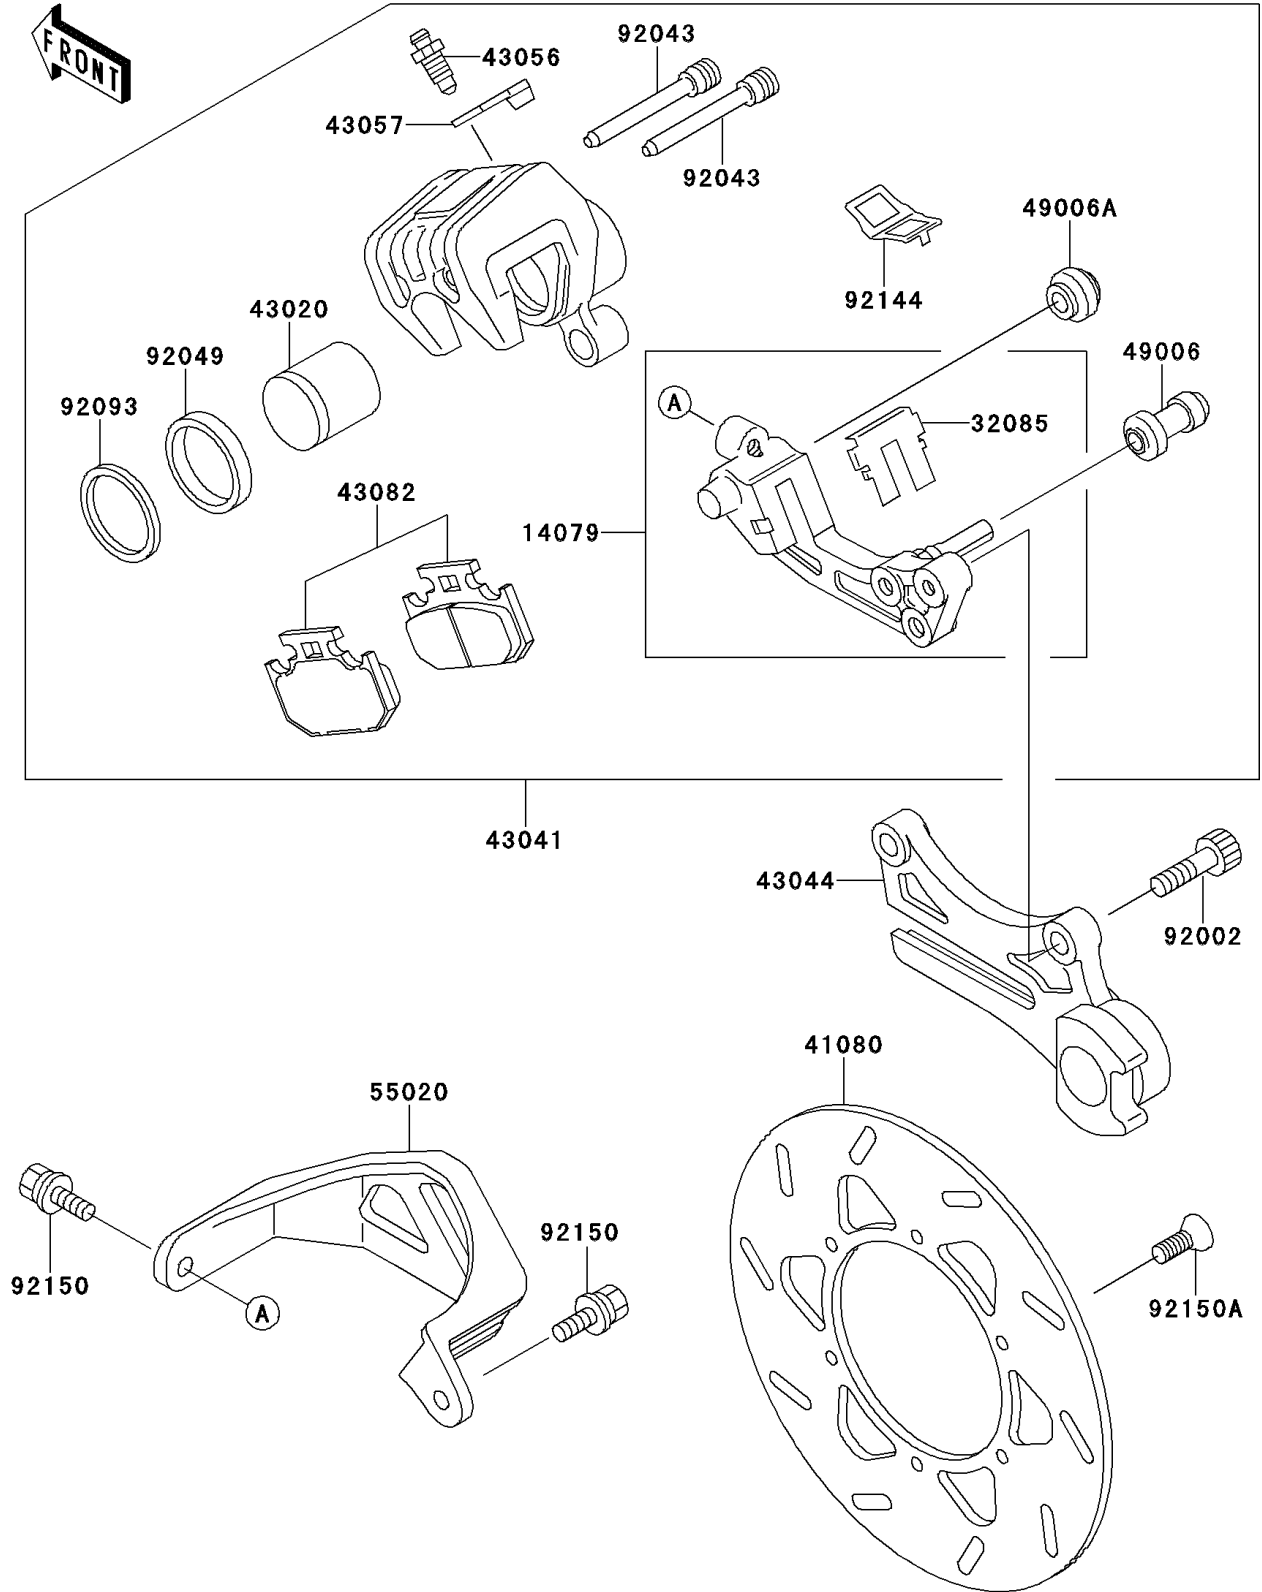

1997 KDX220R PARTS DIAGRAM

Rear Brake

F2294

1997 KDX220R PARTS LIST

Rear Brake

ITEM NAME	PART NUMBER	QUANTITY
HOLDER-ASSY,REAR CALIPER (Ref # 14079)	14079-1070	1
STOPPER,PAD (Ref # 32085)	32085-1315	1
DISC,RR (Ref # 41080)	41080-1384	1
PISTON-COMP-BRAKE (Ref # 43020)	43020-1099	1
CALIPER-ASSY,RR (Ref # 43041)	43041-1448	1
HOLDER-COMP-CALIPER (Ref # 43044)	43044-1114	1
BREATHER-BRAKE (Ref # 43056)	43056-1055	1
CAP-BREATHER (Ref # 43057)	43057-1001	1
PAD-ASSY-BRAKE (Ref # 43082)	43082-1131	1
BOOT,CALIPER (Ref # 49006)	49006-1088	1
BOOT,CALIPER (Ref # 49006A)	49006-1242	1
GUARD,RR CALIPER,P.WHITE (Ref # 55020)	55020-1488-6F	1
BOLT,SOCKET,8X25 (Ref # 92002)	92002-1442	1
PIN,HANGER (Ref # 92043)	92043-1416	1
SEAL-OIL,PISTON (Ref # 92049)	92049-1331	1
SEAL,PISTON (Ref # 92093)	92093-1272	1
SPRING,PAD (Ref # 92144)	92144-1364	1
BOLT,FLANGED,6X16 (Ref # 92150)	92150-1506	1
BOLT,DISC PLATE,8X15 (Ref # 92150A)	92150-1811	1