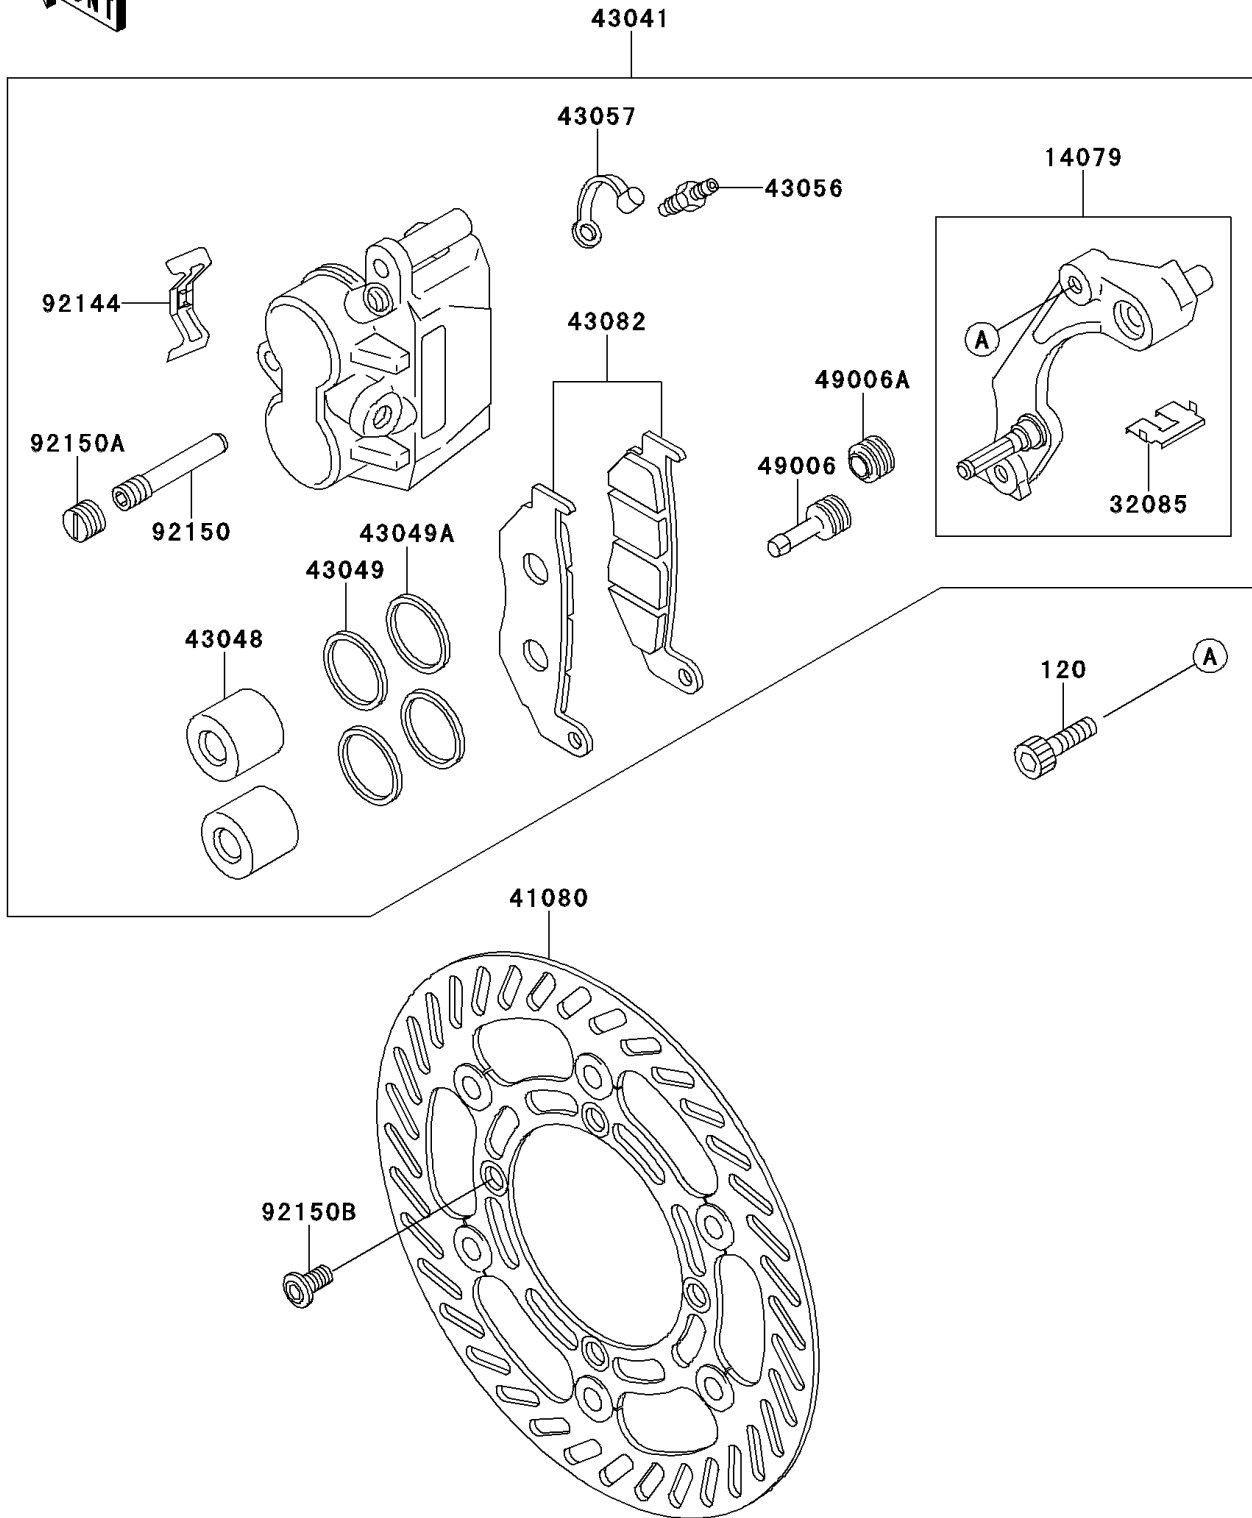

# 2001 KDX220R PARTS DIAGRAM

Front Brake

F2292

## 2001 KDX220R PARTS LIST

### Front Brake

ITEM NAME	PART NUMBER	QUANTITY
BOLT-SOCKET,8X40 (Ref # 120)	120P0840	2
HOLDER-ASSY,FRONT CALIPER (Ref # 14079)	14079-1097	1
STOPPER,PAD (Ref # 32085)	32085-1361	1
DISC,FR (Ref # 41080)	41080-1377	1
CALIPER-ASSY,FR,LH (Ref # 43041)	43041-1576	1
PISTON-CALIPER (Ref # 43048)	43048-1064	2
PACKING,PISTON SEAL (Ref # 43049)	43049-1060	2
PACKING,PISTON SEAL (Ref # 43049A)	43049-1061	2
BREATHER-BRAKE (Ref # 43056)	43056-1055	1
CAP-BREATHER (Ref # 43057)	43057-1001	1
PAD-ASSY-BRAKE (Ref # 43082)	43082-1172	1
BOOT,CALIPER (Ref # 49006)	49006-1088	1
BOOT,CALIPER (Ref # 49006A)	49006-1242	1
SPRING,PAD (Ref # 92144)	92144-1721	1
BOLT,HANGER (Ref # 92150)	92150-1691	1
BOLT,PLUG (Ref # 92150A)	92150-1692	1
BOLT,DISC PLATE,8X15 (Ref # 92150B)	92150-1811	4