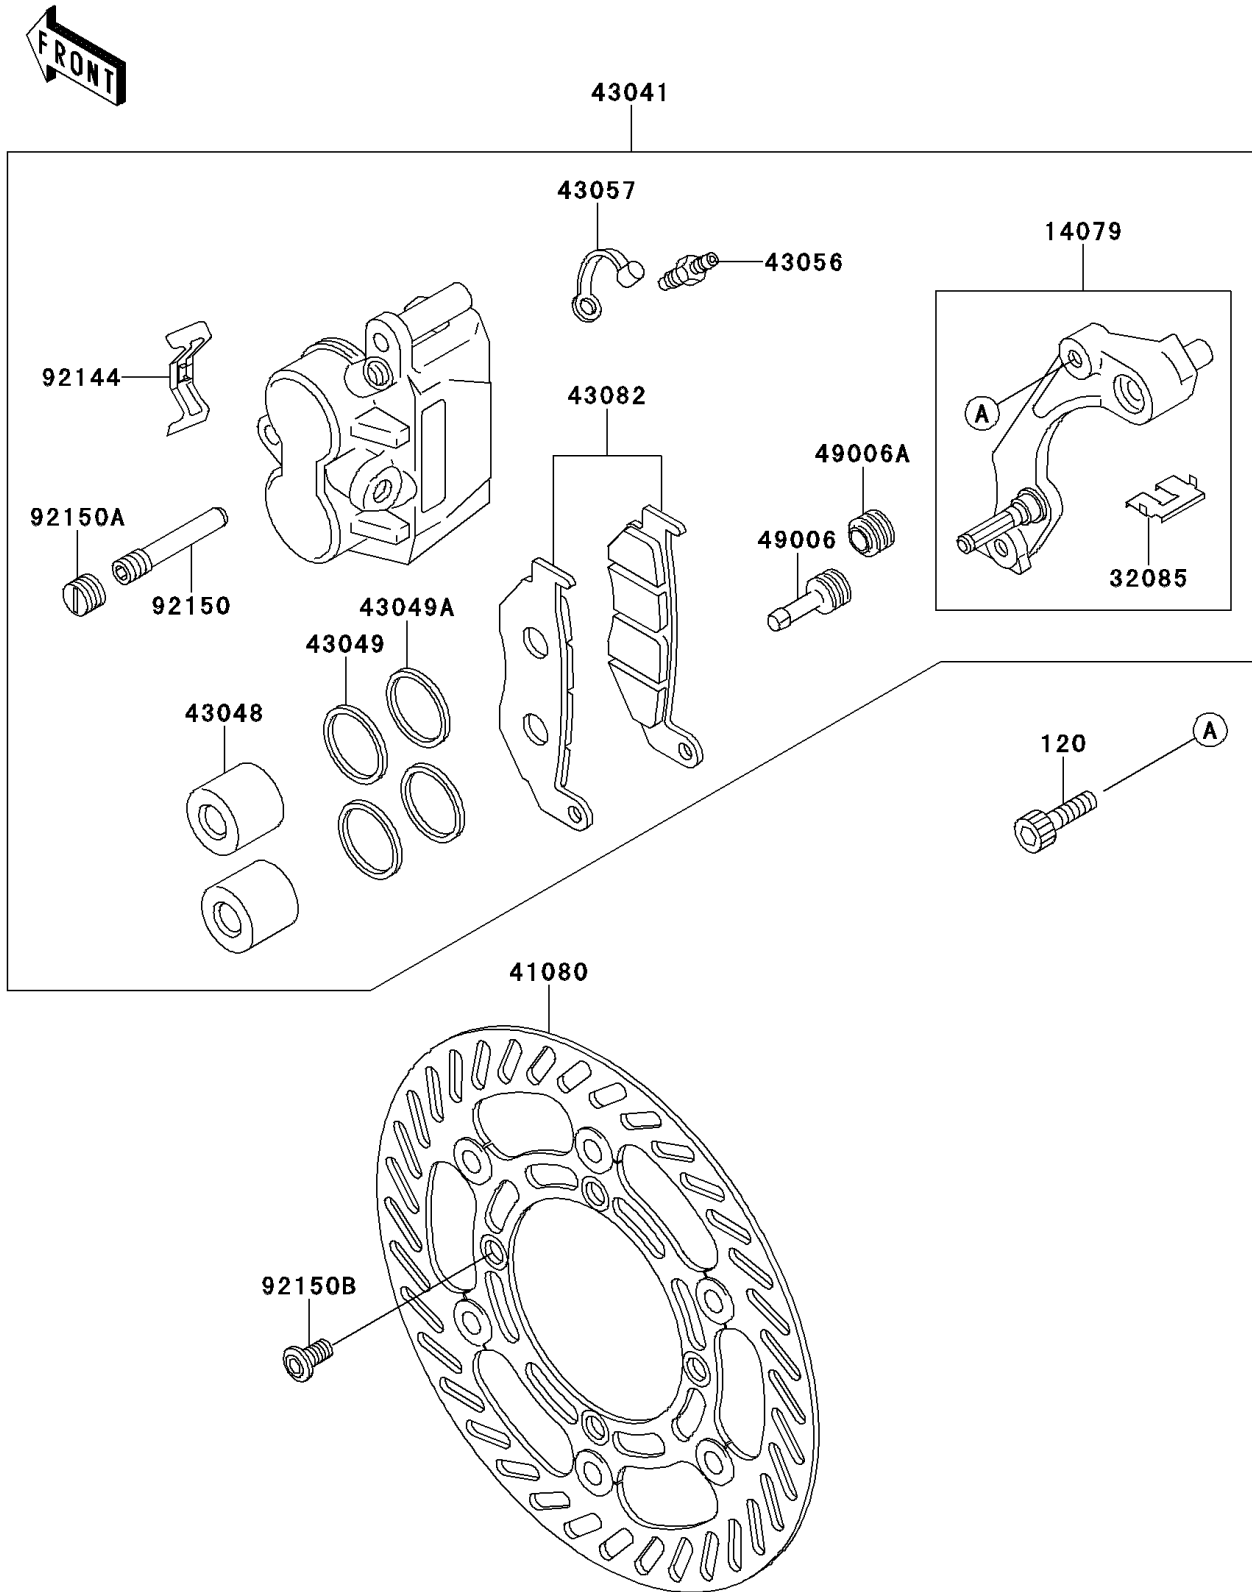

1998 KDX220R PARTS DIAGRAM

Front Brake

F2292

1998 KDX220R PARTS LIST

Front Brake

ITEM NAME	PART NUMBER	QUANTITY
BOLT-SOCKET,8X40 (Ref # 120)	120P0840	1
HOLDER-ASSY,FRONT CALIPER (Ref # 14079)	14079-1097	1
STOPPER,PAD (Ref # 32085)	32085-1361	1
DISC,FR (Ref # 41080)	41080-1377	1
CALIPER-ASSY,FR,LH (Ref # 43041)	43041-1576	1
PISTON-CALIPER (Ref # 43048)	43048-1064	1
PACKING,PISTON SEAL (Ref # 43049)	43049-1060	1
PACKING,PISTON SEAL (Ref # 43049A)	43049-1061	1
BREATHER-BRAKE (Ref # 43056)	43056-1055	1
CAP-BREATHER (Ref # 43057)	43057-1001	1
PAD-ASSY-BRAKE (Ref # 43082)	43082-1172	1
BOOT,CALIPER (Ref # 49006)	49006-1088	1
BOOT,CALIPER (Ref # 49006A)	49006-1242	1
SPRING,PAD (Ref # 92144)	92144-1721	1
BOLT,HANGER (Ref # 92150)	92150-1691	1
BOLT,PLUG (Ref # 92150A)	92150-1692	1
BOLT,DISC PLATE,8X15 (Ref # 92150B)	92150-1811	1