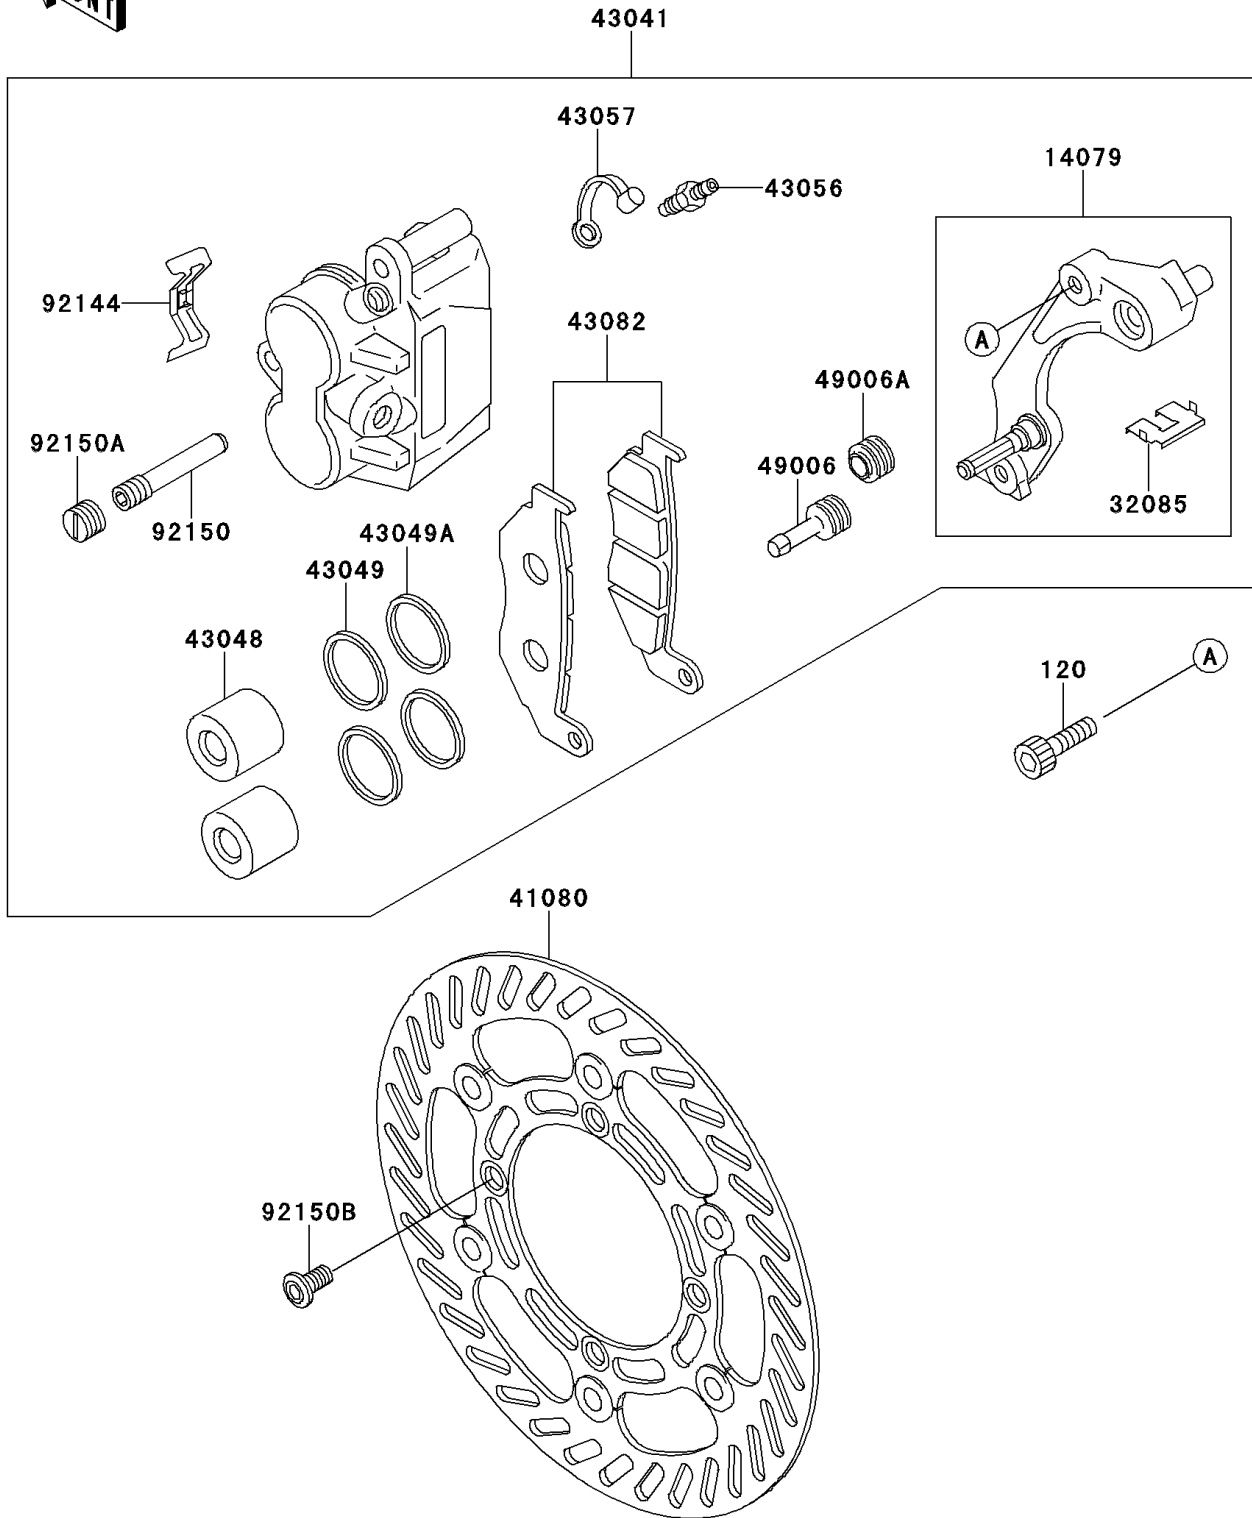

1997 KDX220R PARTS DIAGRAM

Front Brake

F2292

1997 KDX220R PARTS LIST

Front Brake

ITEM NAME	PART NUMBER	QUANTITY
BOLT-SOCKET,8X40 (Ref # 120)	120P0840	2
HOLDER-ASSY,FRONT CALIPER (Ref # 14079)	14079-1097	1
STOPPER,PAD (Ref # 32085)	32085-1361	1
DISC,FR (Ref # 41080)	41080-1377	1
CALIPER-ASSY,FR,LH (Ref # 43041)	43041-1576	1
PISTON-CALIPER (Ref # 43048)	43048-1064	2
PACKING,PISTON SEAL (Ref # 43049)	43049-1060	2
PACKING,PISTON SEAL (Ref # 43049A)	43049-1061	2
BREATHER-BRAKE (Ref # 43056)	43056-1055	1
CAP-BREATHER (Ref # 43057)	43057-1001	1
PAD-ASSY-BRAKE (Ref # 43082)	43082-1172	1
BOOT,CALIPER (Ref # 49006)	49006-1088	1
BOOT,CALIPER (Ref # 49006A)	49006-1242	1
SPRING,PAD (Ref # 92144)	92144-1721	1
BOLT,HANGER (Ref # 92150)	92150-1691	1
BOLT,PLUG (Ref # 92150A)	92150-1692	1
BOLT,DISC PLATE,8X15 (Ref # 92150B)	92150-1811	4