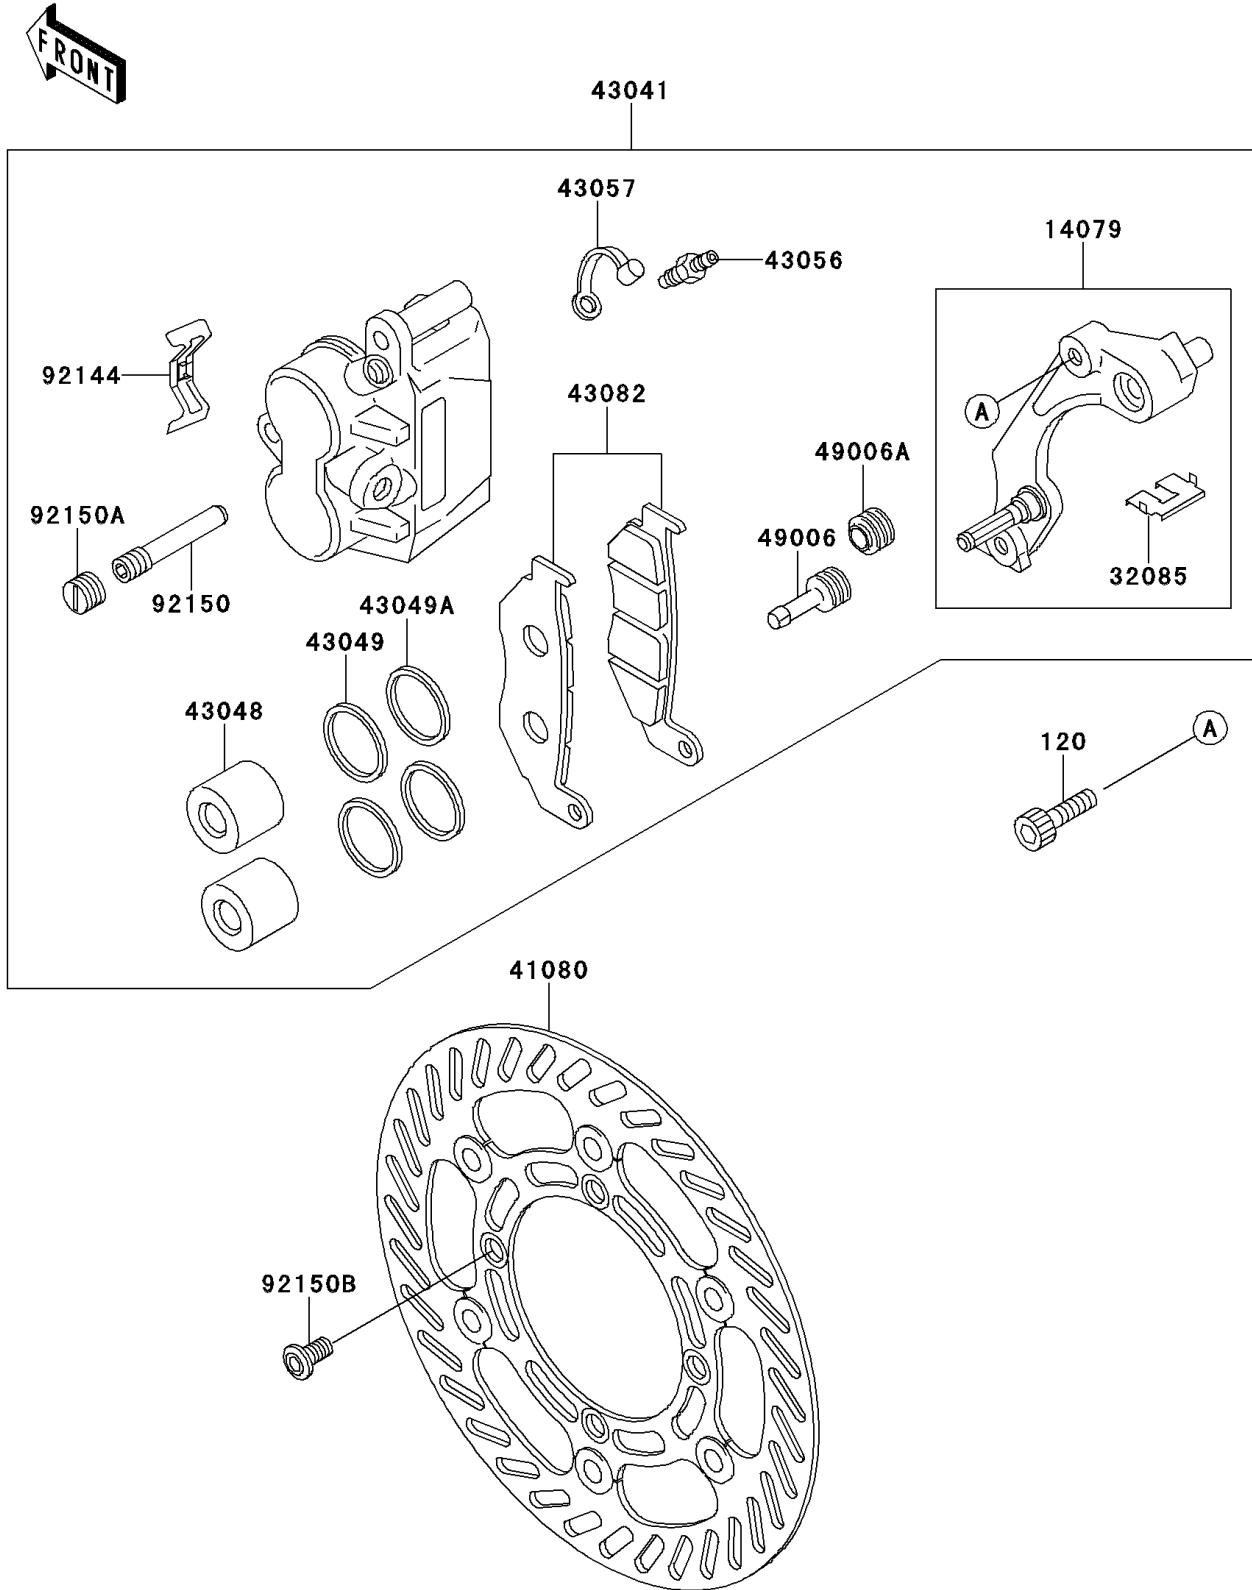

1997 KDX220R PARTS DIAGRAM

Front Brake

F2292

1997 KDX220R PARTS LIST

Front Brake

ITEM NAME	PART NUMBER	QUANTITY
BOLT-SOCKET,8X40 (Ref # 120)	120P0840	1
HOLDER-ASSY,FRONT CALIPER (Ref # 14079)	14079-1097	1
STOPPER,PAD (Ref # 32085)	32085-1361	1
DISC,FR (Ref # 41080)	41080-1377	1
CALIPER-ASSY,FR,LH (Ref # 43041)	43041-1576	1
PISTON-CALIPER (Ref # 43048)	43048-1064	1
PACKING,PISTON SEAL (Ref # 43049)	43049-1060	1
PACKING,PISTON SEAL (Ref # 43049A)	43049-1061	1
BREATHER-BRAKE (Ref # 43056)	43056-1055	1
CAP-BREATHER (Ref # 43057)	43057-1001	1
PAD-ASSY-BRAKE (Ref # 43082)	43082-1172	1
BOOT,CALIPER (Ref # 49006)	49006-1088	1
BOOT,CALIPER (Ref # 49006A)	49006-1242	1
SPRING,PAD (Ref # 92144)	92144-1721	1
BOLT,HANGER (Ref # 92150)	92150-1691	1
BOLT,PLUG (Ref # 92150A)	92150-1692	1
BOLT,DISC PLATE,8X15 (Ref # 92150B)	92150-1811	1