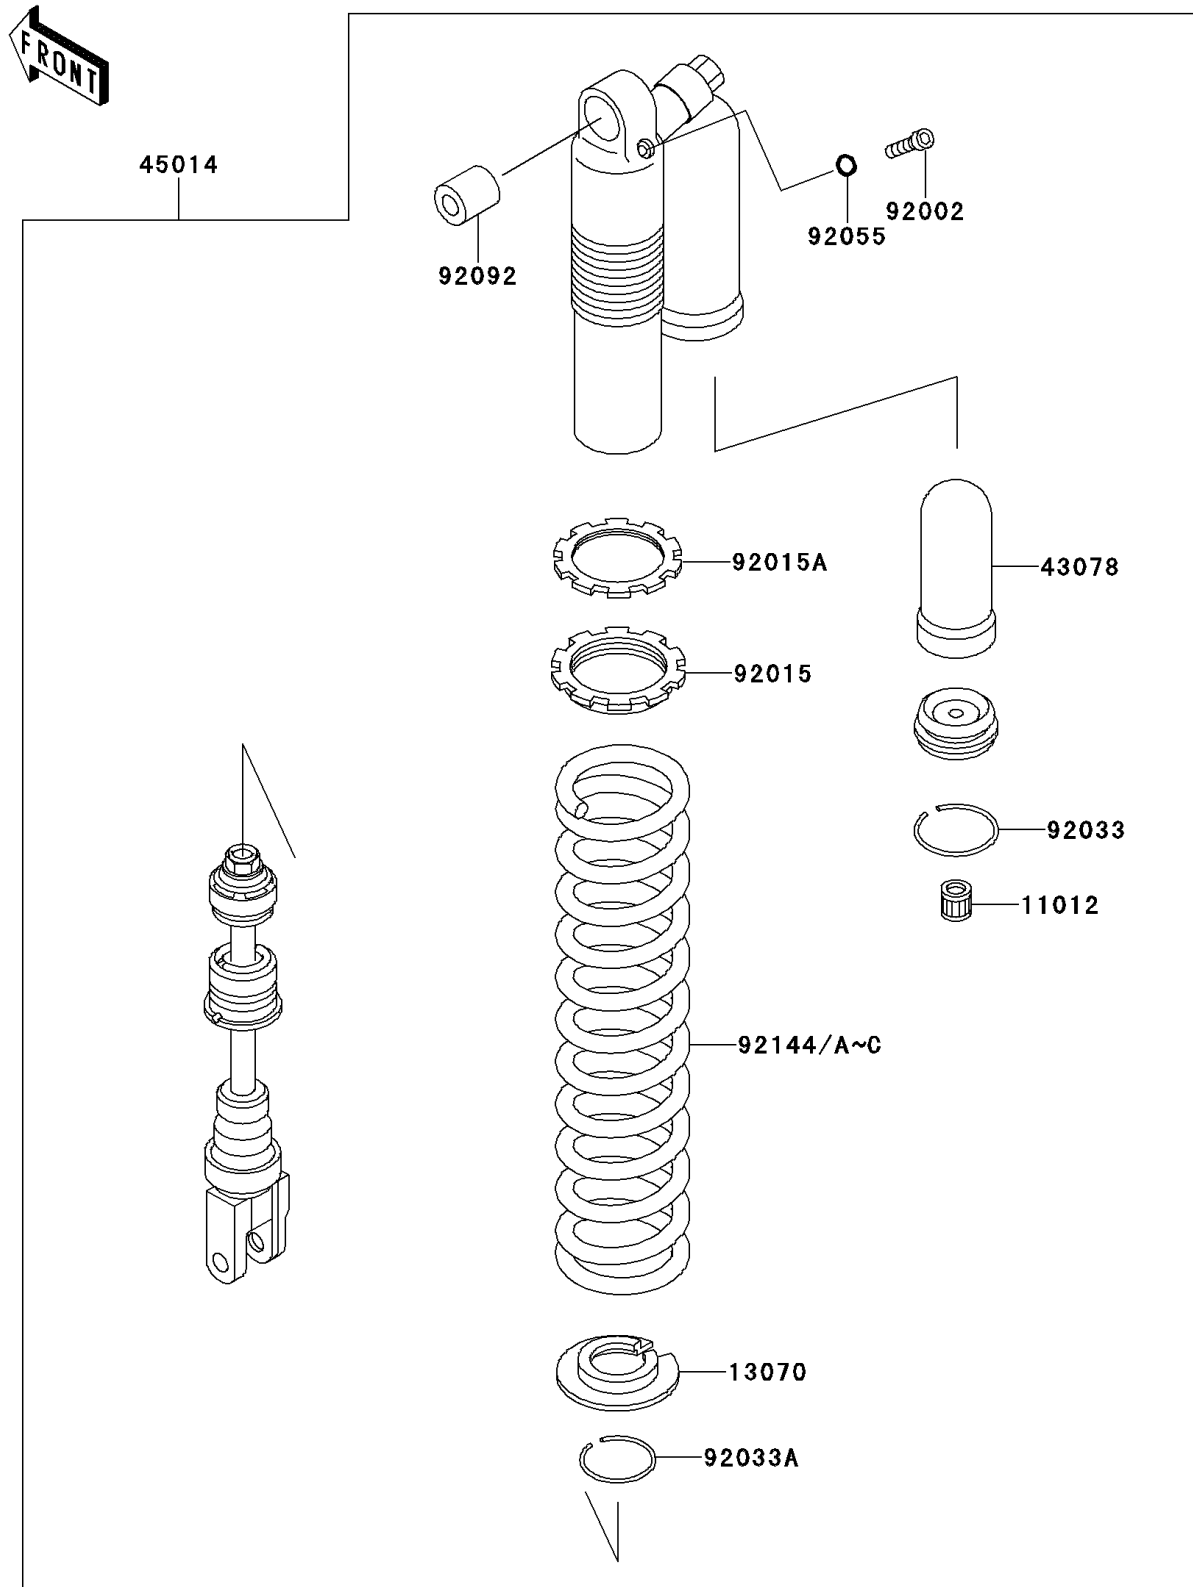

1997 KDX220R PARTS DIAGRAM

Shock Absorber(s)

F2280

1997 KDX220R PARTS LIST

Shock Absorber(s)

ITEM NAME	PART NUMBER	QUANTITY
CAP,VALVE AIR (Ref # 11012)	11012-1391	1
GUIDE,SPRING (Ref # 13070)	13070-1165	1
RESERVOIR,SHOCKABSORBER (Ref # 43078)	43078-1094	1
SHOCKABSORBER,BLUE NO.1 (Ref # 45014)	45014-1596-W1	1
BOLT,DRAIN (Ref # 92002)	92002-1955	1
NUT,SPRING ADJUST (Ref # 92015)	92015-1703	1
NUT,SPRING ADJUST LOCK (Ref # 92015A)	92015-1704	1
RING-SNAP (Ref # 92033)	92033-1209	1
RING-SNAP,SHOCKABSORBER (Ref # 92033A)	92033-1228	1
RING-O (Ref # 92055)	92055-1383	1
BUSHING-RUBBER,SHOCKABSORBER (Ref # 92092)	92092-1062	1
SPRING,SHOCKABSORBER,K=5.0,BLU (Ref # 92144)	92144-1830-W1	1
SPRING,SHOCKABSORBER,K=4.8,BLU (Ref # 92144A)	92144-1837-W1	1
SPRING,SHOCKABSORBER,K=5.2,BLU (Ref # 92144B)	92144-1838-W1	1
SPRING,SHOCKABSORBER,K=5.4,BLU (Ref # 92144C)	92144-1839-W1	1