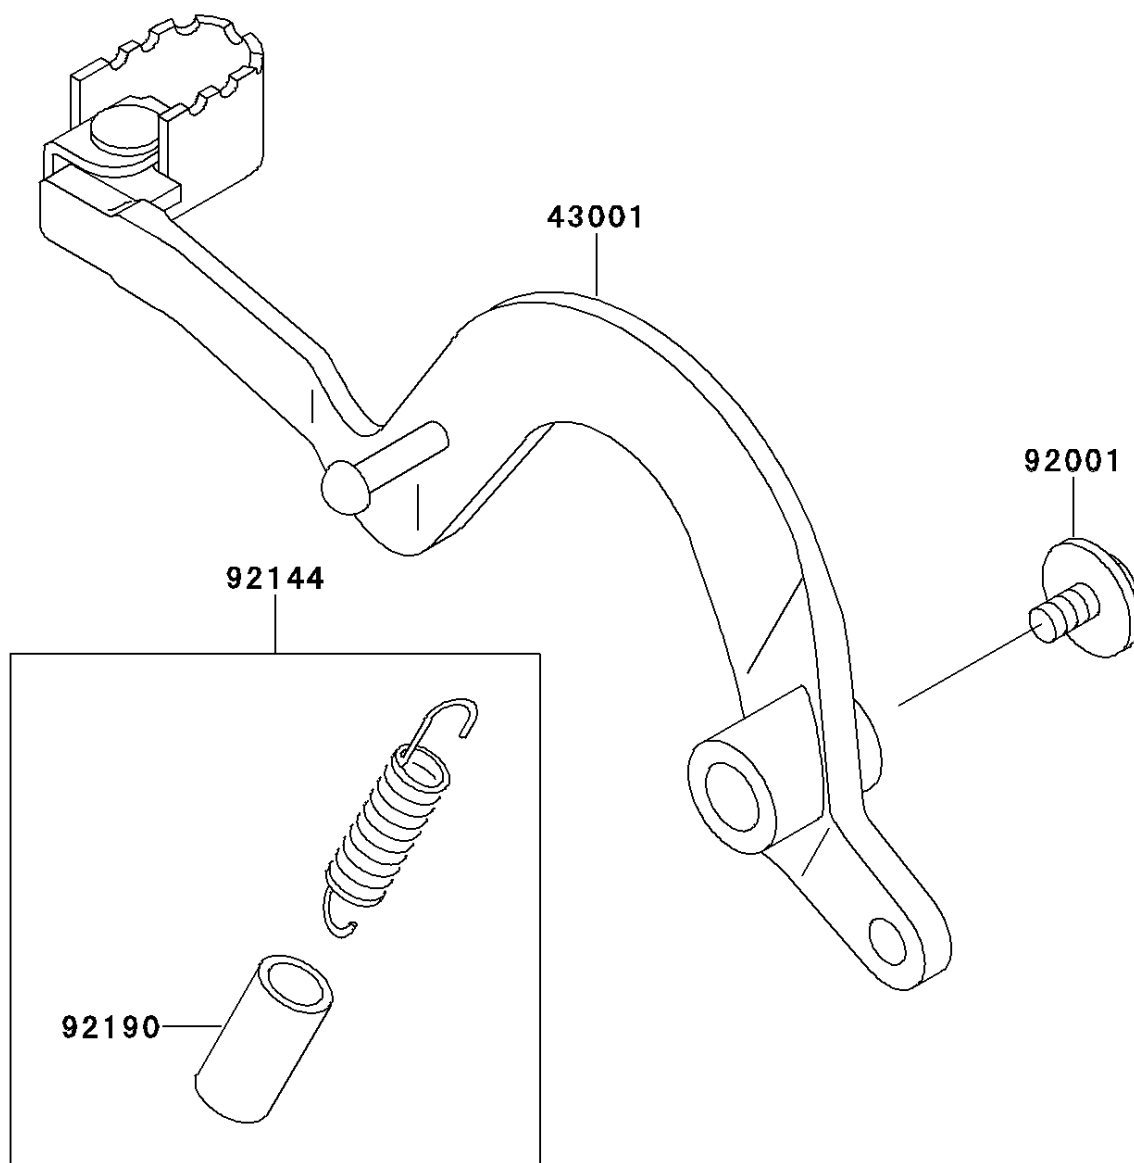

## 1997 KDX220R PARTS DIAGRAM

Brake Pedal

F2260

## 1997 KDX220R PARTS LIST

Brake Pedal

ITEM NAME	PART NUMBER	QUANTITY
LEVER-BRAKE,PEDAL (Ref # 43001)	43001-1343	1
BOLT,FLANGED,6X10 (Ref # 92001)	92001-1034	1
SPRING,BRAKE PEDAL RETURN (Ref # 92144)	92144-1752	1
TUBE,13X16X25 (Ref # 92190)	92190-1488	1