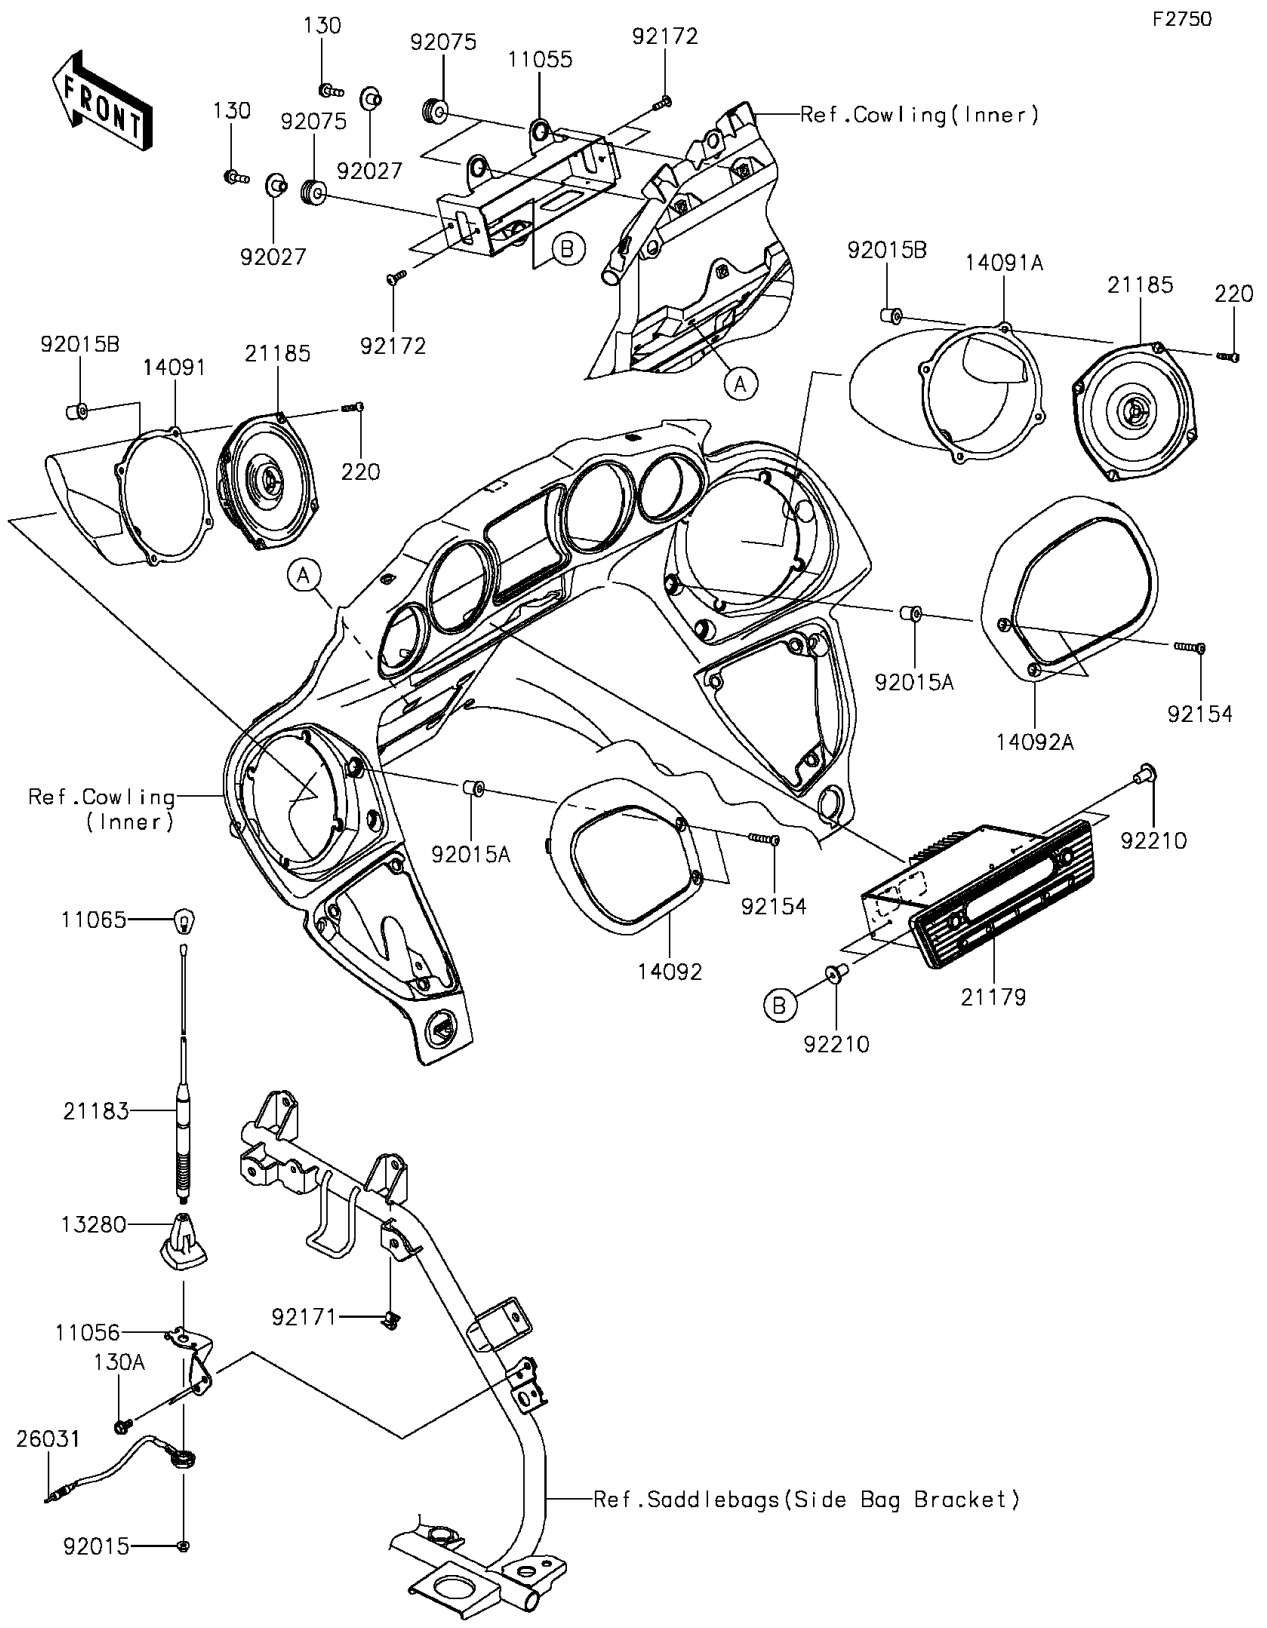

2014 VULCAN® 1700 VAQUERO® ABS PARTS DIAGRAM

Other(Audio)

F2750

2014 VULCAN® 1700 VAQUERO® ABS PARTS LIST

Other(Audio)

ITEM NAME	PART NUMBER	QUANTITY
BOLT-FLANGED,6X22 (Ref # 130)	130BA0622	3
BOLT-FLANGED,6X14 (Ref # 130A)	130BB0614	2
SCREW-PAN-CROS,5X20 (Ref # 220)	220AB0520	8
BRACKET,AUDIO (Ref # 11055)	11055-1510	1
BRACKET (Ref # 11056)	11056-0380	1
CAP,ANTENNA (Ref # 11065)	11065-0305	1
HOLDER,ANTENNA (Ref # 13280)	13280-0285	1
COVER,SPEAKER BOX,LH (Ref # 14091)	14091-1773	1
COVER,SPEAKER BOX,RH (Ref # 14091A)	14091-1774	1
COVER,SPEAKER,LH (Ref # 14092)	14092-0813	1
COVER,SPEAKER,RH (Ref # 14092A)	14092-0814	1
RADIO-TUNER (Ref # 21179)	21179-0060	1
ANTENNA (Ref # 21183)	21183-0006	1
SPEAKER (Ref # 21185)	21185-0001	2
HARNESS (Ref # 26031)	26031-1096	1
NUT,FLANGED,5MM (Ref # 92015)	92015-1259	1
NUT (Ref # 92015A)	92015-1700	4
NUT,WELL,5MM (Ref # 92015B)	92015-1757	8
COLLAR,L=13.1,BLACK (Ref # 92027)	92027-1450	3
DAMPER (Ref # 92075)	92075-1690	3
BOLT,SOCKET,6X30 (Ref # 92154)	92154-0206	4
CLAMP (Ref # 92171)	92171-0834	1
SCREW,5X18 (Ref # 92172)	92172-0428	4
NUT,WELL,5MM (Ref # 92210)	92210-0532	4