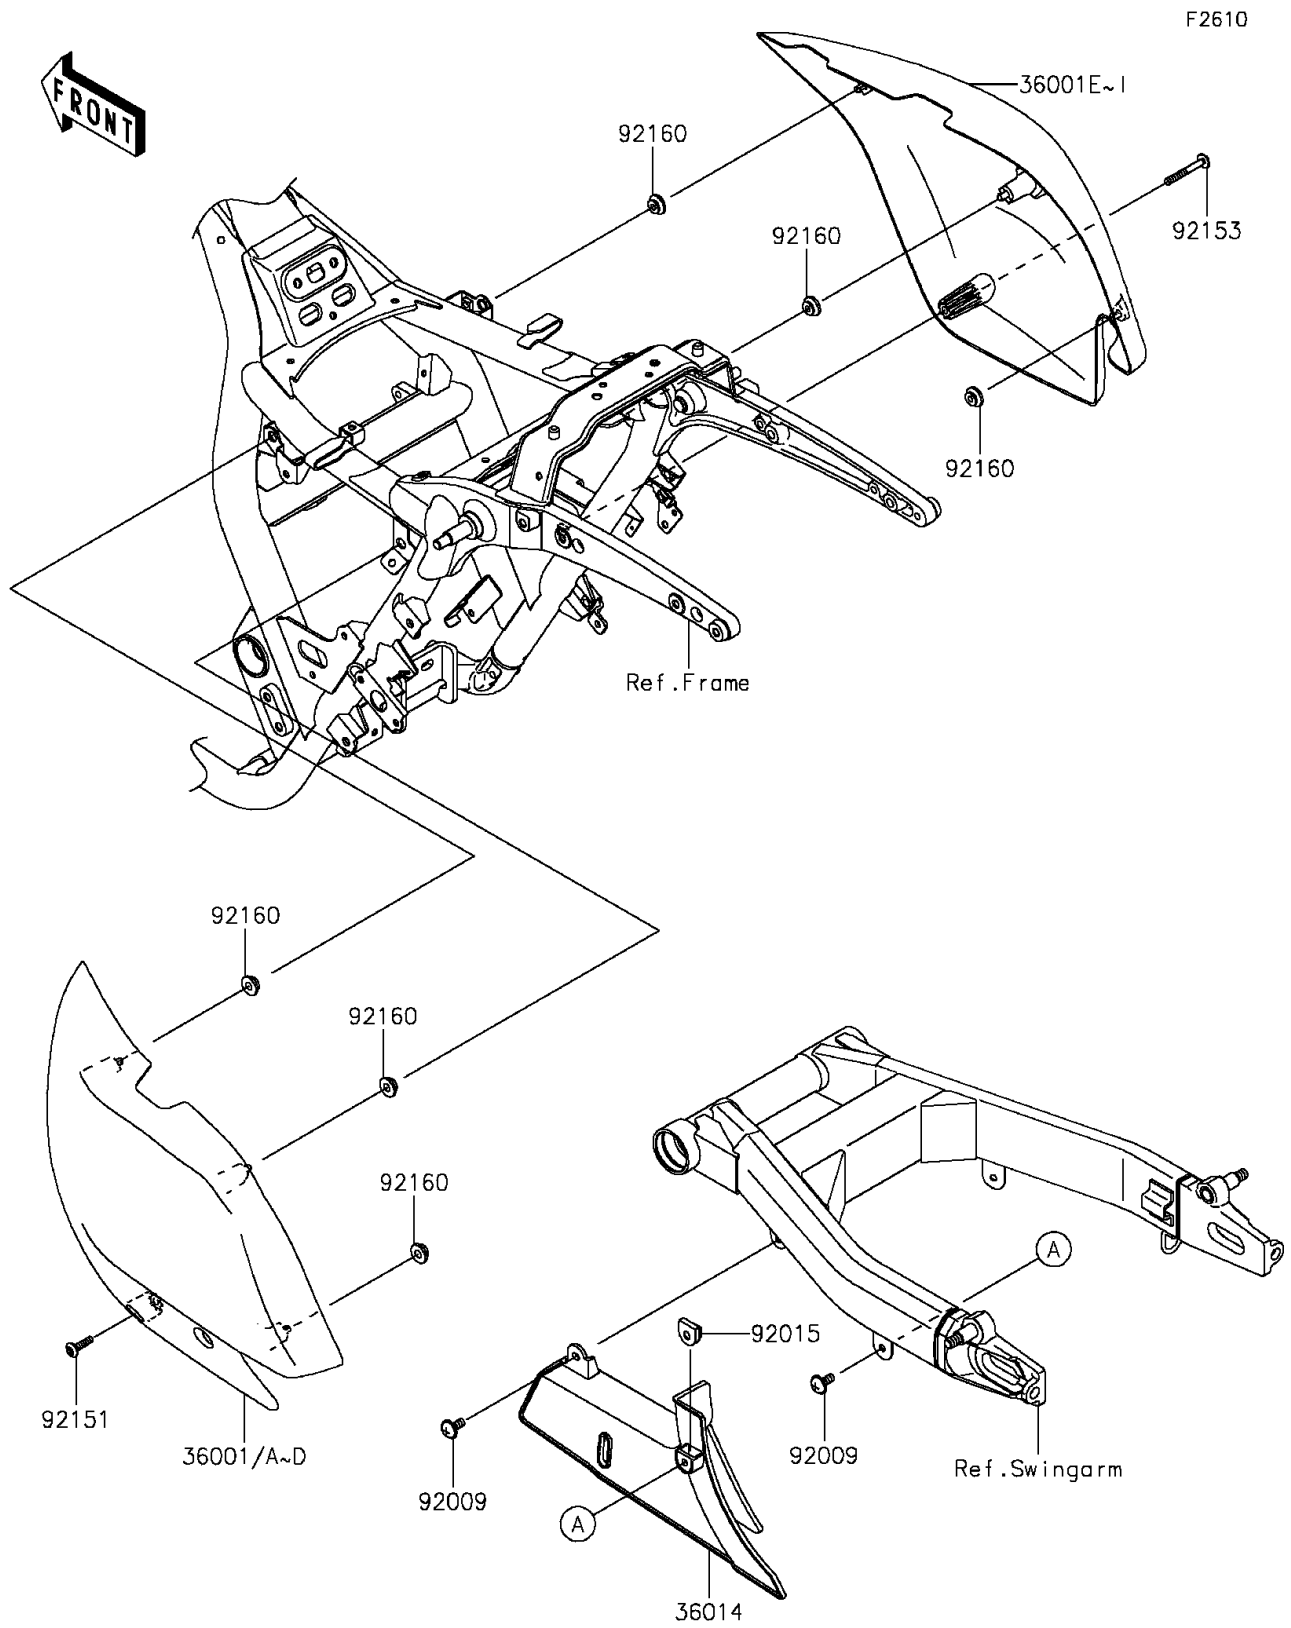

2014 VULCAN® 1700 VAQUERO® ABS SE PARTS DIAGRAM

Side Covers/Chain Cover

2014 VULCAN® 1700 VAQUERO® ABS SE PARTS LIST

Side Covers/Chain Cover

ITEM NAME	PART NUMBER	QUANTITY
COVER-SIDE,LH,EBONY (Ref # 36001)	36001-0218-H8	1
COVER-SIDE,RH,EBONY (Ref # 36001E)	36001-0219-H8	1
CASE-CHAIN (Ref # 36014)	36014-0042	1
SCREW,6X14 (Ref # 92009)	92009-1555	2
NUT,CLIP,6MM (Ref # 92015)	92015-1904	1
BOLT,SOCKET,6X25 (Ref # 92151)	92151-1611	1
BOLT,SOCKET,6X50 (Ref # 92153)	92153-1842	1
DAMPER (Ref # 92160)	92160-1613	6