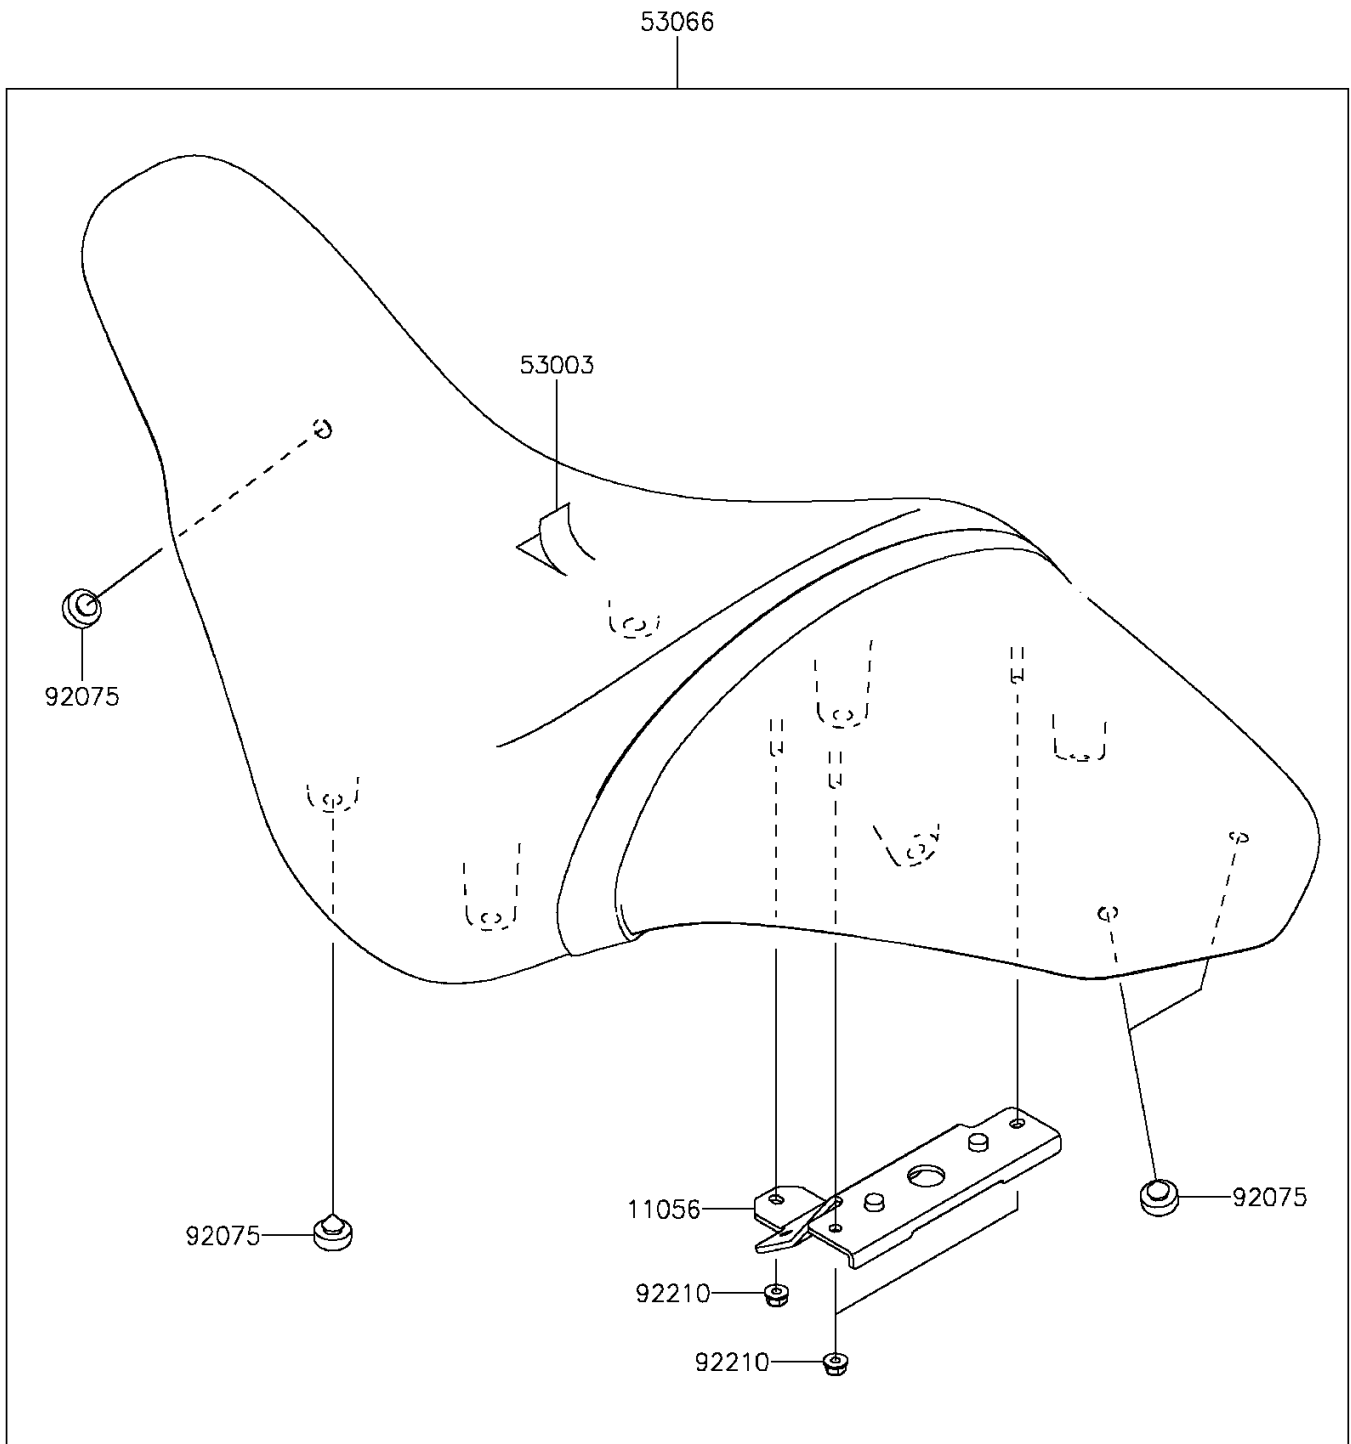

2014 VULCAN® 1700 VAQUERO® ABS SE PARTS DIAGRAM

Seat

F2510

2014 VULCAN® 1700 VAQUERO® ABS SE PARTS LIST

Seat

ITEM NAME	PART NUMBER	QUANTITY
BRACKET (Ref # 11056)	11056-0951	1
LEATHER,BLACK (Ref # 53003)	53003-0214-MA	1
SEAT-ASSY,LEATHER BLK+BAND BLK (Ref # 53066)	53066-0331-12Y	1
DAMPER (Ref # 92075)	92075-1927	9
NUT (Ref # 92210)	92210-0401	3