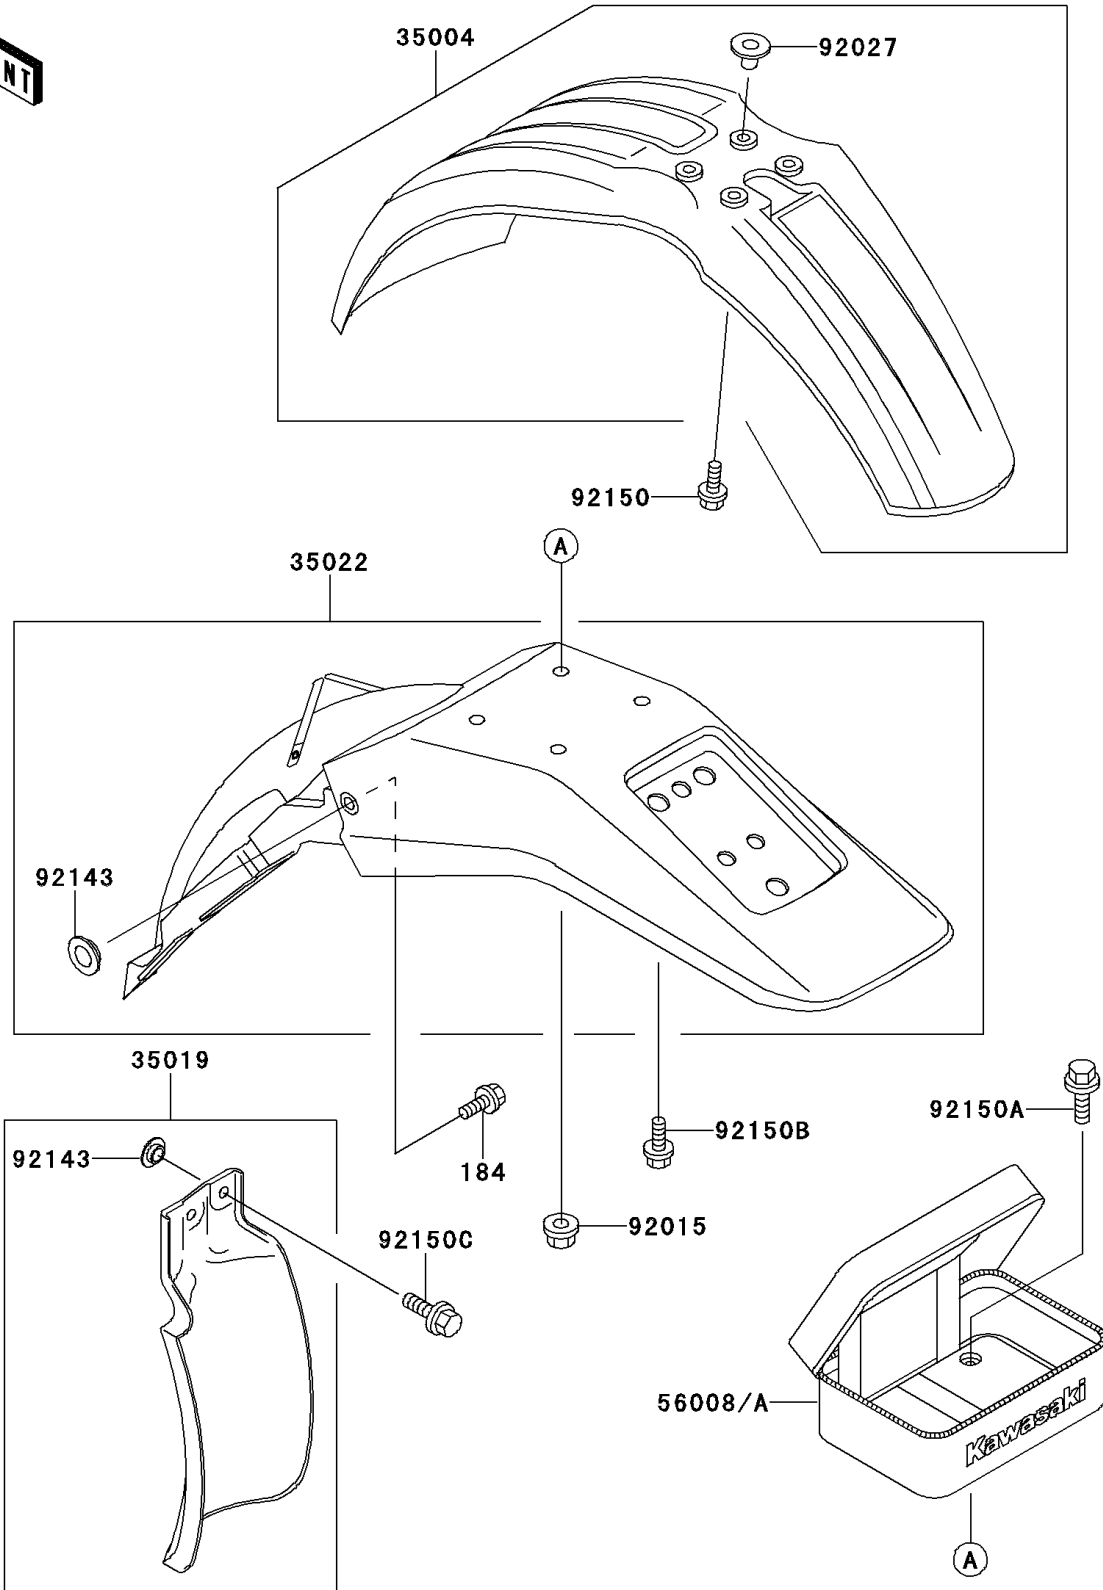

## 1998 KDX220R PARTS DIAGRAM

Fenders

F2170

## 1998 KDX220R PARTS LIST

### Fenders

ITEM NAME	PART NUMBER	QUANTITY
BOLT-UPSET-WP-SMALL (Ref # 184)	184B0816	1
FENDER-FRONT,L.GREEN (Ref # 35004)	35004-1319-6W	1
FLAP,RR FENDER,FR (Ref # 35019)	35019-1323	1
FENDER-COMP-REAR,L.GREEN (Ref # 35022)	35022-1306-6W	1
BAG,TOOL,VIOLET (Ref # 56008A)	56008-1073-PL	1
NUT,FLANGED,6MM (Ref # 92015)	92015-1078	1
COLLAR (Ref # 92027)	92027-1936	1
COLLAR (Ref # 92143)	92143-1196	1
BOLT,6X20 (Ref # 92150)	92150-1339	1
BOLT,6X14 (Ref # 92150A)	92150-1340	1
BOLT,6X12 (Ref # 92150B)	92150-1435	1
BOLT,FLANGED,6X16 (Ref # 92150C)	92150-1506	1