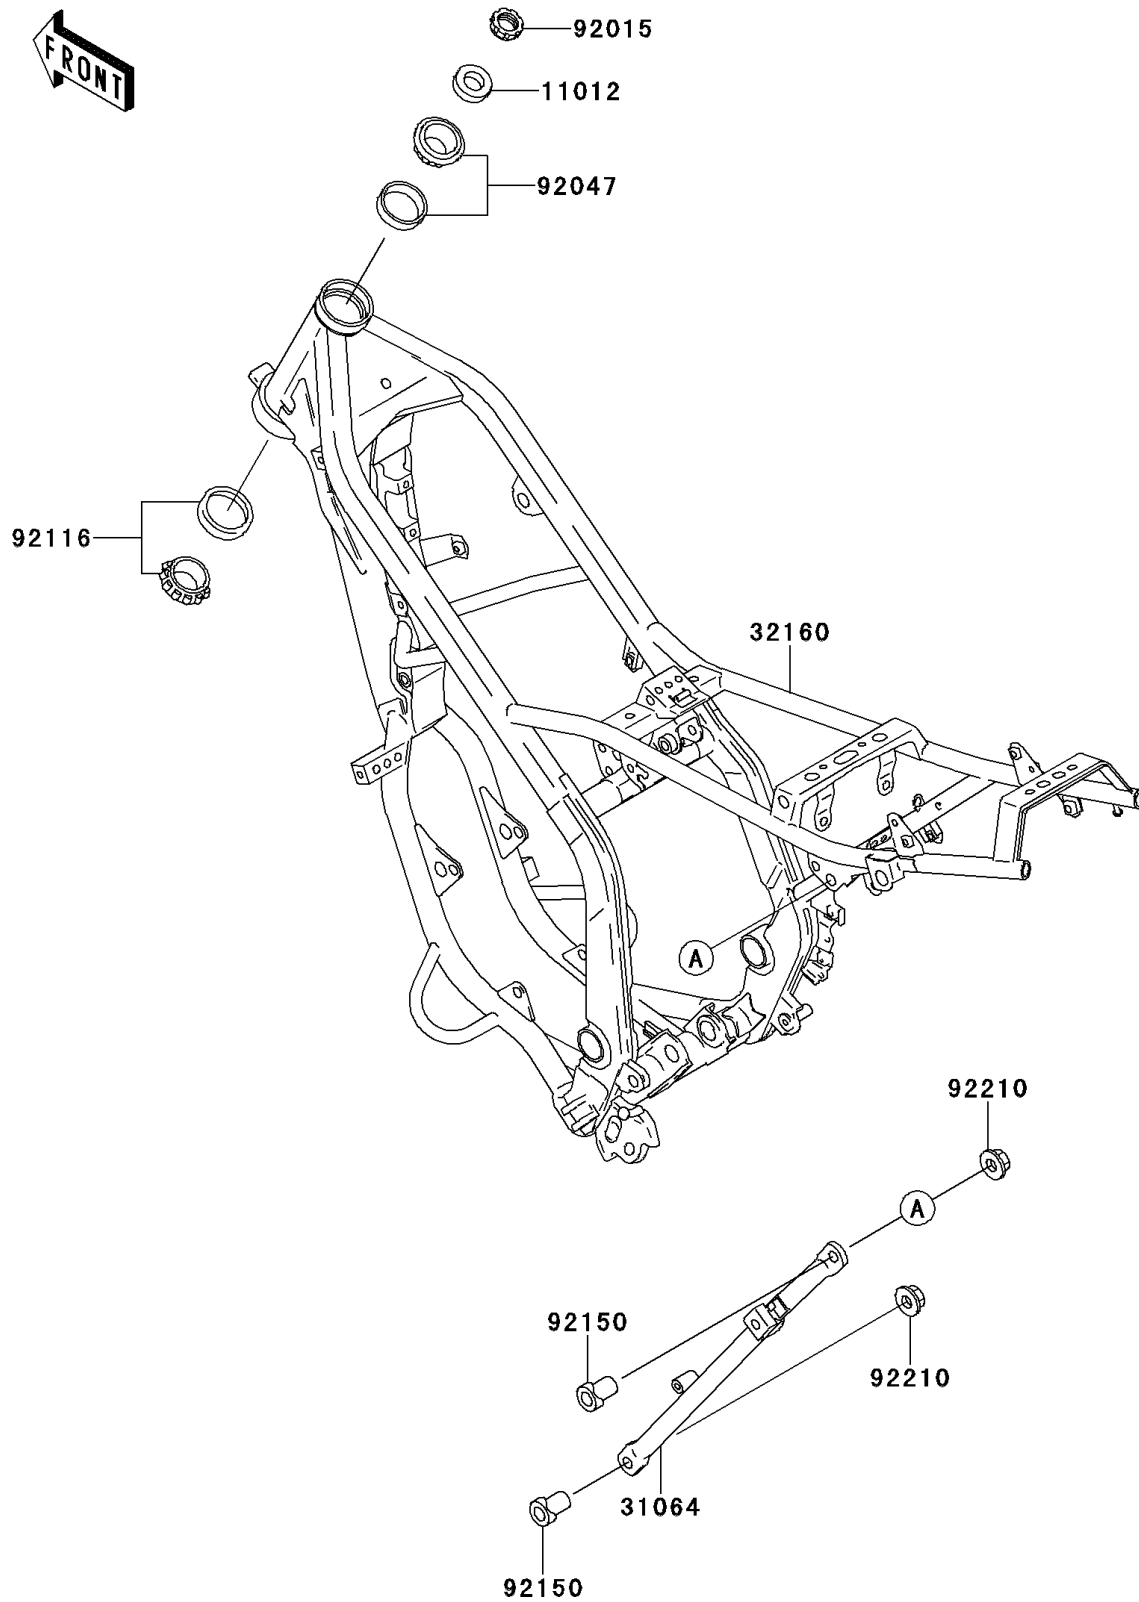

## 1997 KDX220R PARTS DIAGRAM

Frame

F2120

## 1997 KDX220R PARTS LIST

Frame

ITEM NAME	PART NUMBER	QUANTITY
CAP,STEERING STEM (Ref # 11012)	11012-1762	1
PIPE-COMP,SUB FRAME,L.GREEN (Ref # 31064)	31064-1163-CC	1
FRAME-COMP,L.GREEN (Ref # 32160)	32160-1350-CC	1
NUT,25MM,T=12 (Ref # 92015)	92015-1546	1
RACE,ROLLER,32005JR RS (Ref # 92047)	92047-017	1
BEARING-ROLLER,HI-CAP32006JRRS (Ref # 92116)	92116-1069	1
BOLT,SOCKET,10X23 (Ref # 92150)	92150-1221	1
NUT,LOCK,FLANGED,10MM (Ref # 92210)	92210-1080	1