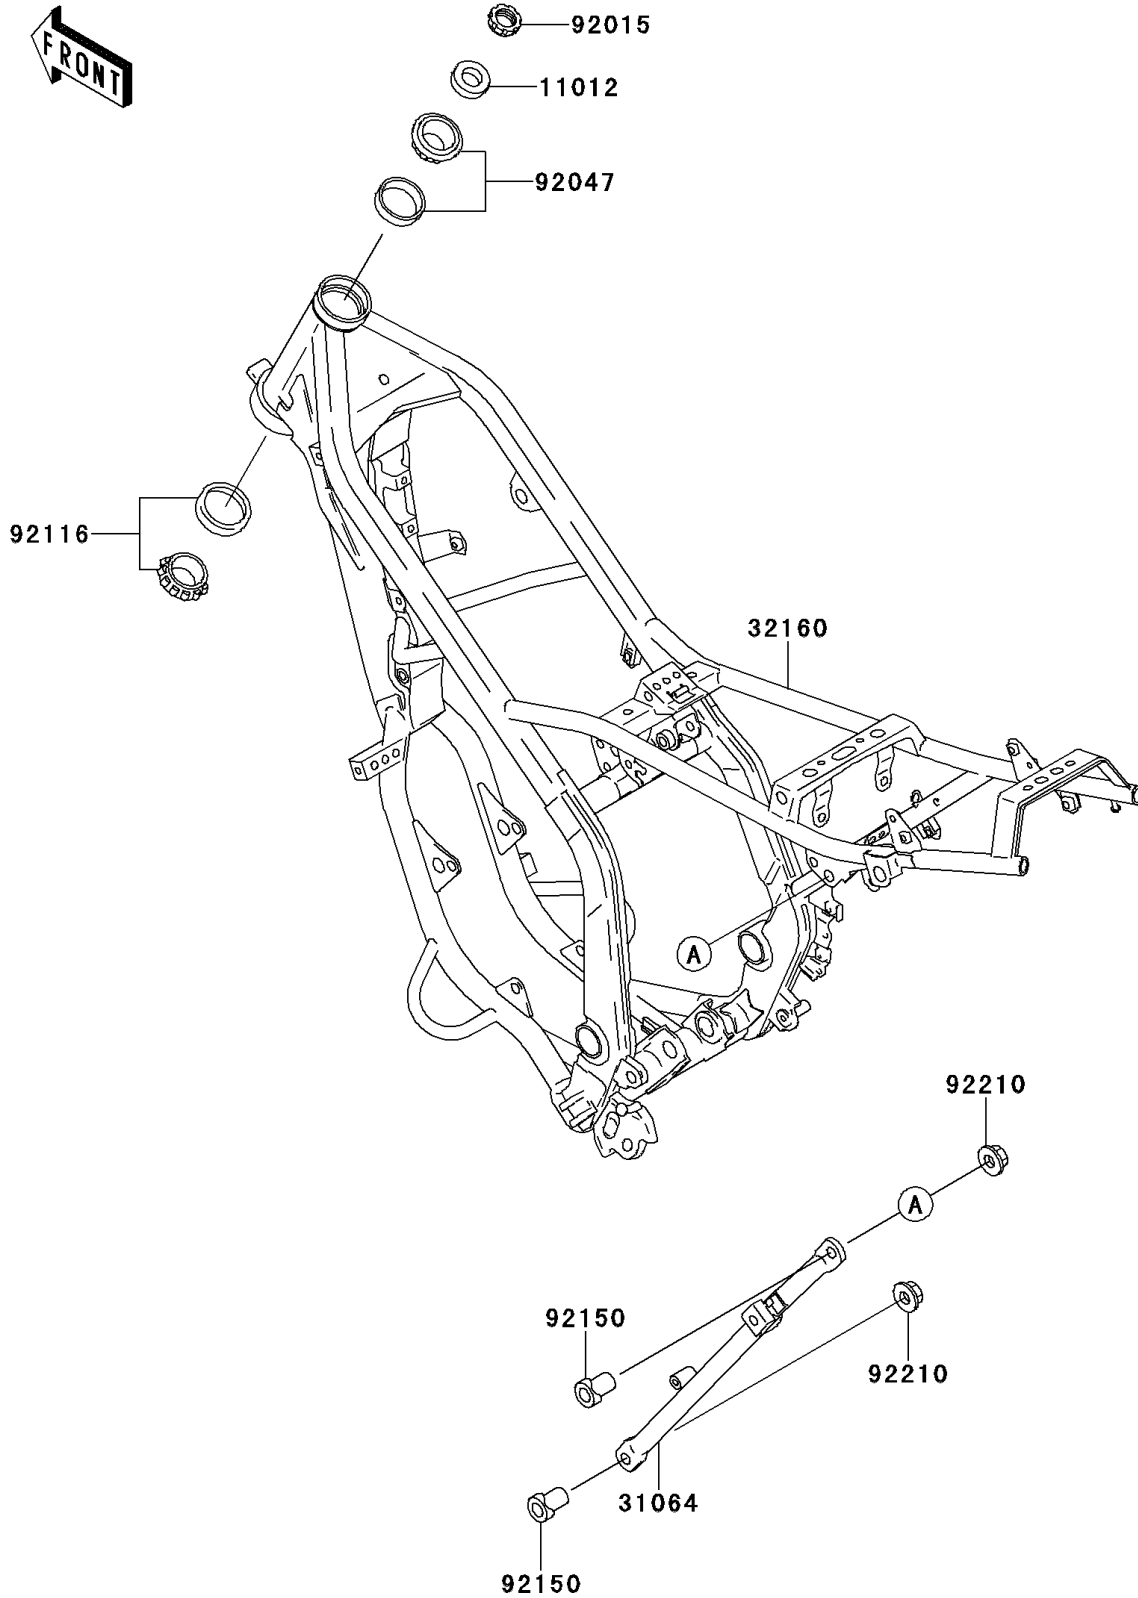

1997 KDX220R PARTS DIAGRAM

Frame

F2120

1997 KDX220R PARTS LIST

Frame

ITEM NAME	PART NUMBER	QUANTITY
CAP,STEERING STEM (Ref # 11012)	11012-1762	1
PIPE-COMP,SUB FRAME,L.GREEN (Ref # 31064)	31064-1163-CC	1
FRAME-COMP,L.GREEN (Ref # 32160)	32160-1350-CC	1
NUT,25MM,T=12 (Ref # 92015)	92015-1546	1
RACE,ROLLER,32005JR RS (Ref # 92047)	92047-017	1
BEARING-ROLLER,HI-CAP32006JRRS (Ref # 92116)	92116-1069	1
BOLT,SOCKET,10X23 (Ref # 92150)	92150-1221	2
NUT,LOCK,FLANGED,10MM (Ref # 92210)	92210-1080	2