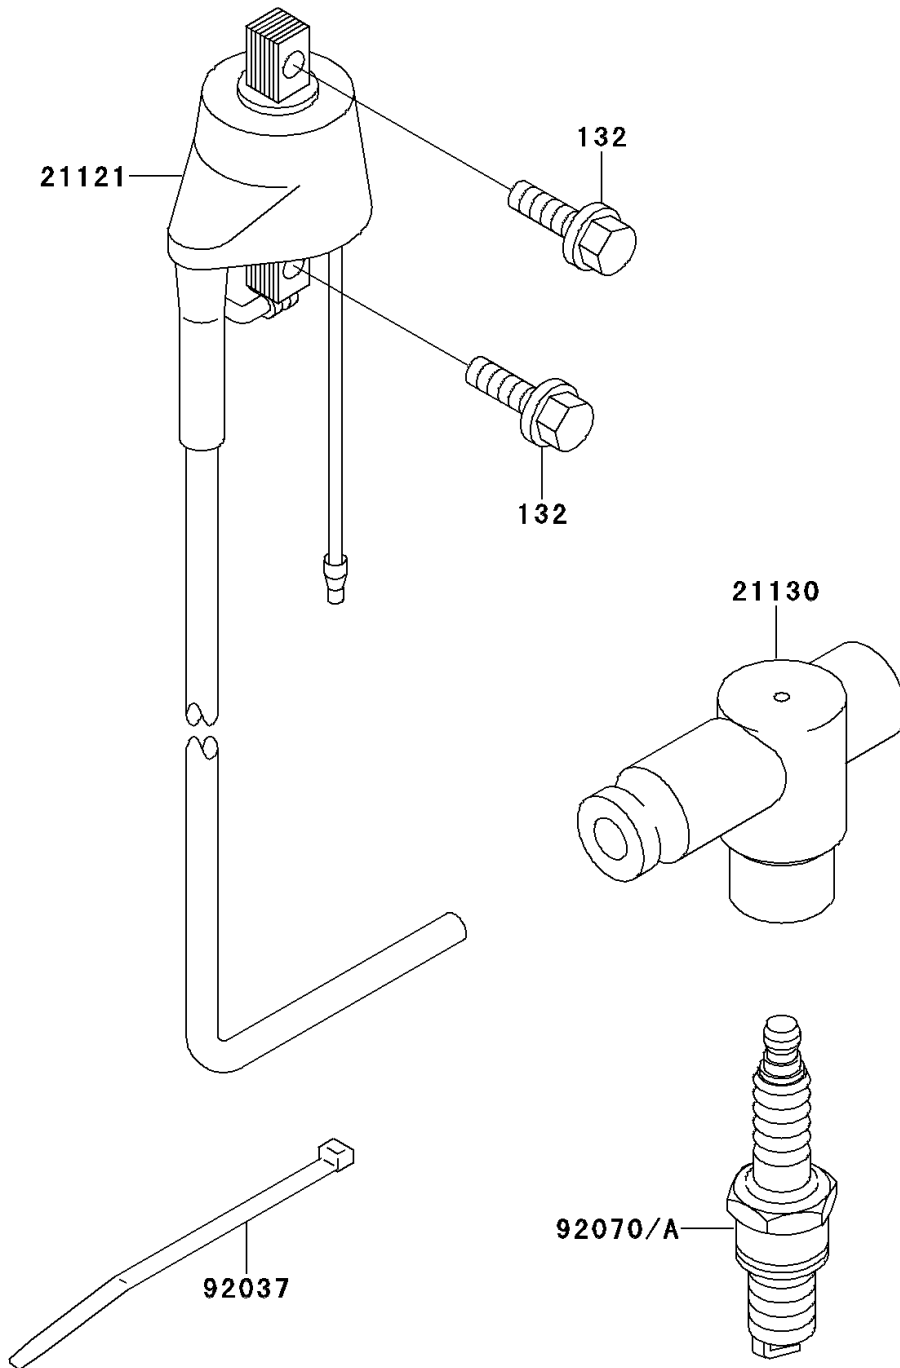

# 2000 KDX220R PARTS DIAGRAM

Ignition System

E1830

## 2000 KDX220R PARTS LIST

### Ignition System

ITEM NAME	PART NUMBER	QUANTITY
BOLT-FLANGED-SMALL (Ref # 132)	132Y0618	2
COIL-IGNITION (Ref # 21121)	21121-1230	1
CAP-SPARK PLUG (Ref # 21130)	21130-1073	1
CLAMP (Ref # 92037)	92037-1173	1
PLUG-SPARK,BR9ES(NGK),SOLID (Ref # 92070)	92070-1157	1
PLUG-SPARK,BR8ES(NGK),SOLID (Ref # 92070A)	92070-3702	1