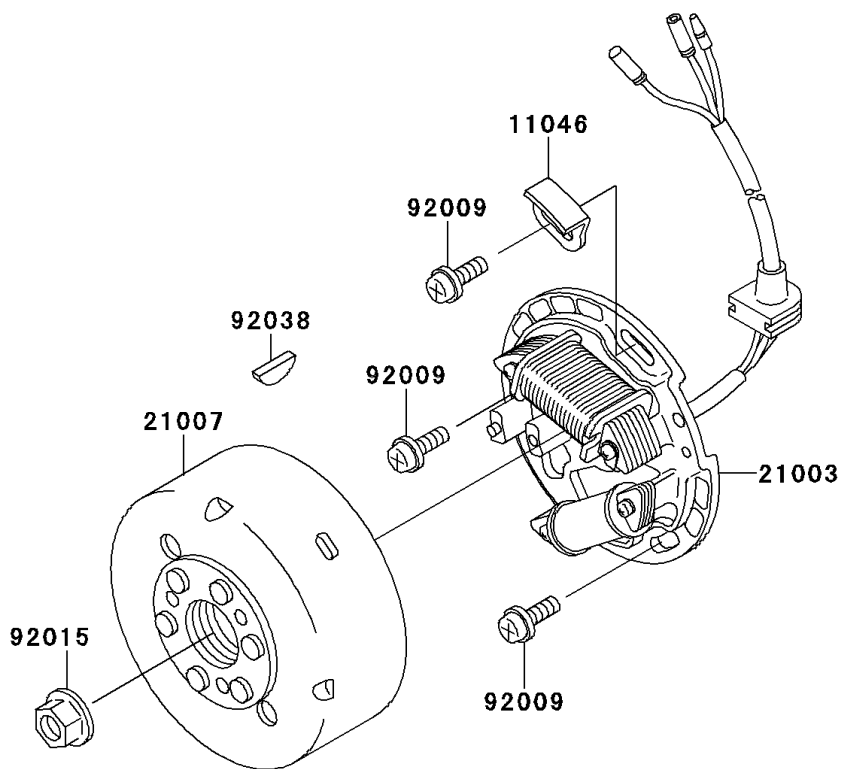

## 1998 KDX220R PARTS DIAGRAM

Generator

E1810

## 1998 KDX220R PARTS LIST

Generator

ITEM NAME	PART NUMBER	QUANTITY
BOLT-FLANGED-SMALL (Ref # 132)	132Y0612	1
BRACKET (Ref # 11046)	11046-1413	1
STATOR (Ref # 21003)	21003-1279	1
ROTOR,MAGNETO (Ref # 21007)	21007-1276	1
REGULATOR-VOLTAGE (Ref # 21066)	21066-1072	1
IGNITER (Ref # 21119)	21119-1432	1
SCREW,5X16 (Ref # 92009)	92009-1722	1
NUT,FLANGED,12MM (Ref # 92015)	92015-1156	1
KEY,WOODRUFF (Ref # 92038)	92038-001	1