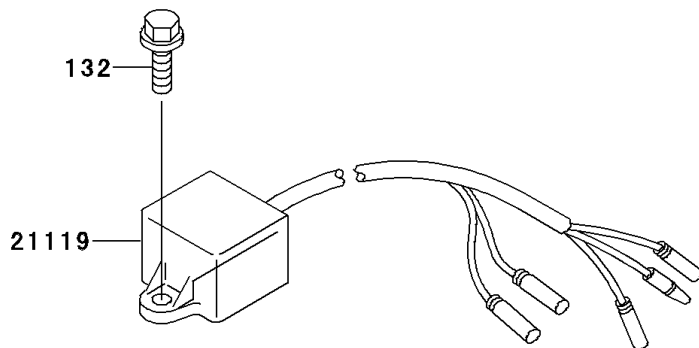

## 1998 KDX220R PARTS DIAGRAM

Generator

E1810

## 1998 KDX220R PARTS LIST

Generator

ITEM NAME	PART NUMBER	QUANTITY
BOLT-FLANGED-SMALL (Ref # 132)	132Y0612	1
BRACKET (Ref # 11046)	11046-1413	1
STATOR (Ref # 21003)	21003-1279	1
ROTOR,MAGNETO (Ref # 21007)	21007-1276	1
REGULATOR-VOLTAGE (Ref # 21066)	21066-1072	1
IGNITER (Ref # 21119)	21119-1432	1
SCREW,5X16 (Ref # 92009)	92009-1722	1
NUT,FLANGED,12MM (Ref # 92015)	92015-1156	1
KEY,WOODRUFF (Ref # 92038)	92038-001	1