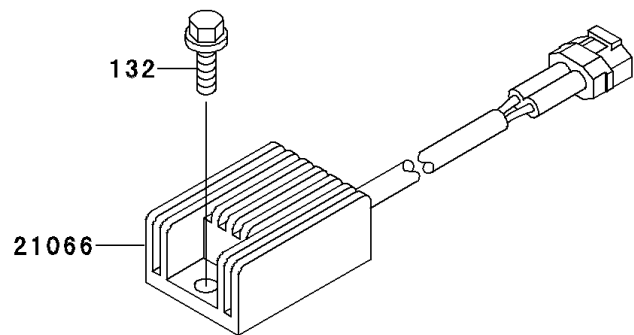

## 1998 KDX220R PARTS DIAGRAM

Generator

E1810

## 1998 KDX220R PARTS LIST

Generator

ITEM NAME	PART NUMBER	QUANTITY
BOLT-FLANGED-SMALL (Ref # 132)	132Y0612	1
BRACKET (Ref # 11046)	11046-1413	1
STATOR (Ref # 21003)	21003-1279	1
ROTOR,MAGNETO (Ref # 21007)	21007-1276	1
REGULATOR-VOLTAGE (Ref # 21066)	21066-1072	1
IGNITER (Ref # 21119)	21119-1432	1
SCREW,5X16 (Ref # 92009)	92009-1722	1
NUT,FLANGED,12MM (Ref # 92015)	92015-1156	1
KEY,WOODRUFF (Ref # 92038)	92038-001	1