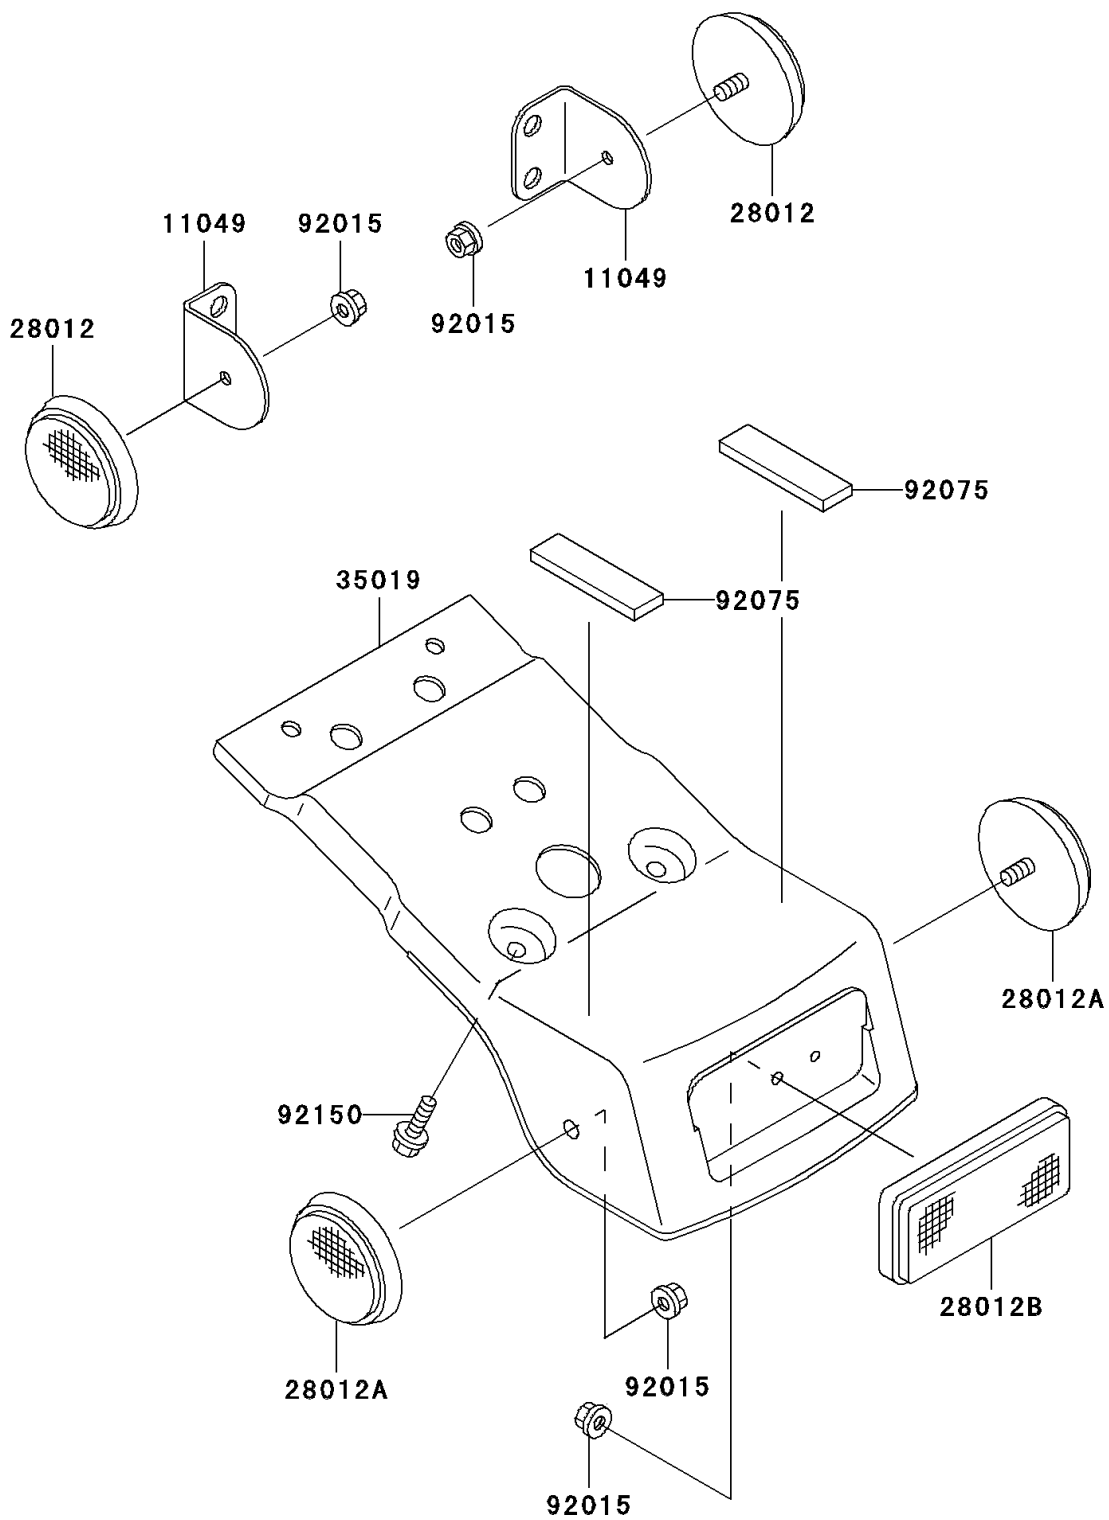

2005 KDX220R PARTS DIAGRAM

Reflectors(CN)

F2790

2005 KDX220R PARTS LIST

Reflectors(CN)

ITEM NAME	PART NUMBER	QUANTITY
BRACKET,REFLECTOR (Ref # 11049)	11049-1064	1
REFLECTOR-REFLEX,FR (Ref # 28012)	28012-016	1
REFLECTOR-REFLEX (Ref # 28012A)	28012-1067	1
REFLECTOR-REFLEX (Ref # 28012B)	28012-1077	1
FLAP,RR (Ref # 35019)	35019-1328	1
NUT,FLANGED,5MM (Ref # 92015)	92015-1259	1
DAMPER (Ref # 92075)	92075-1658	1
BOLT,6X12 (Ref # 92150)	92150-1435	1