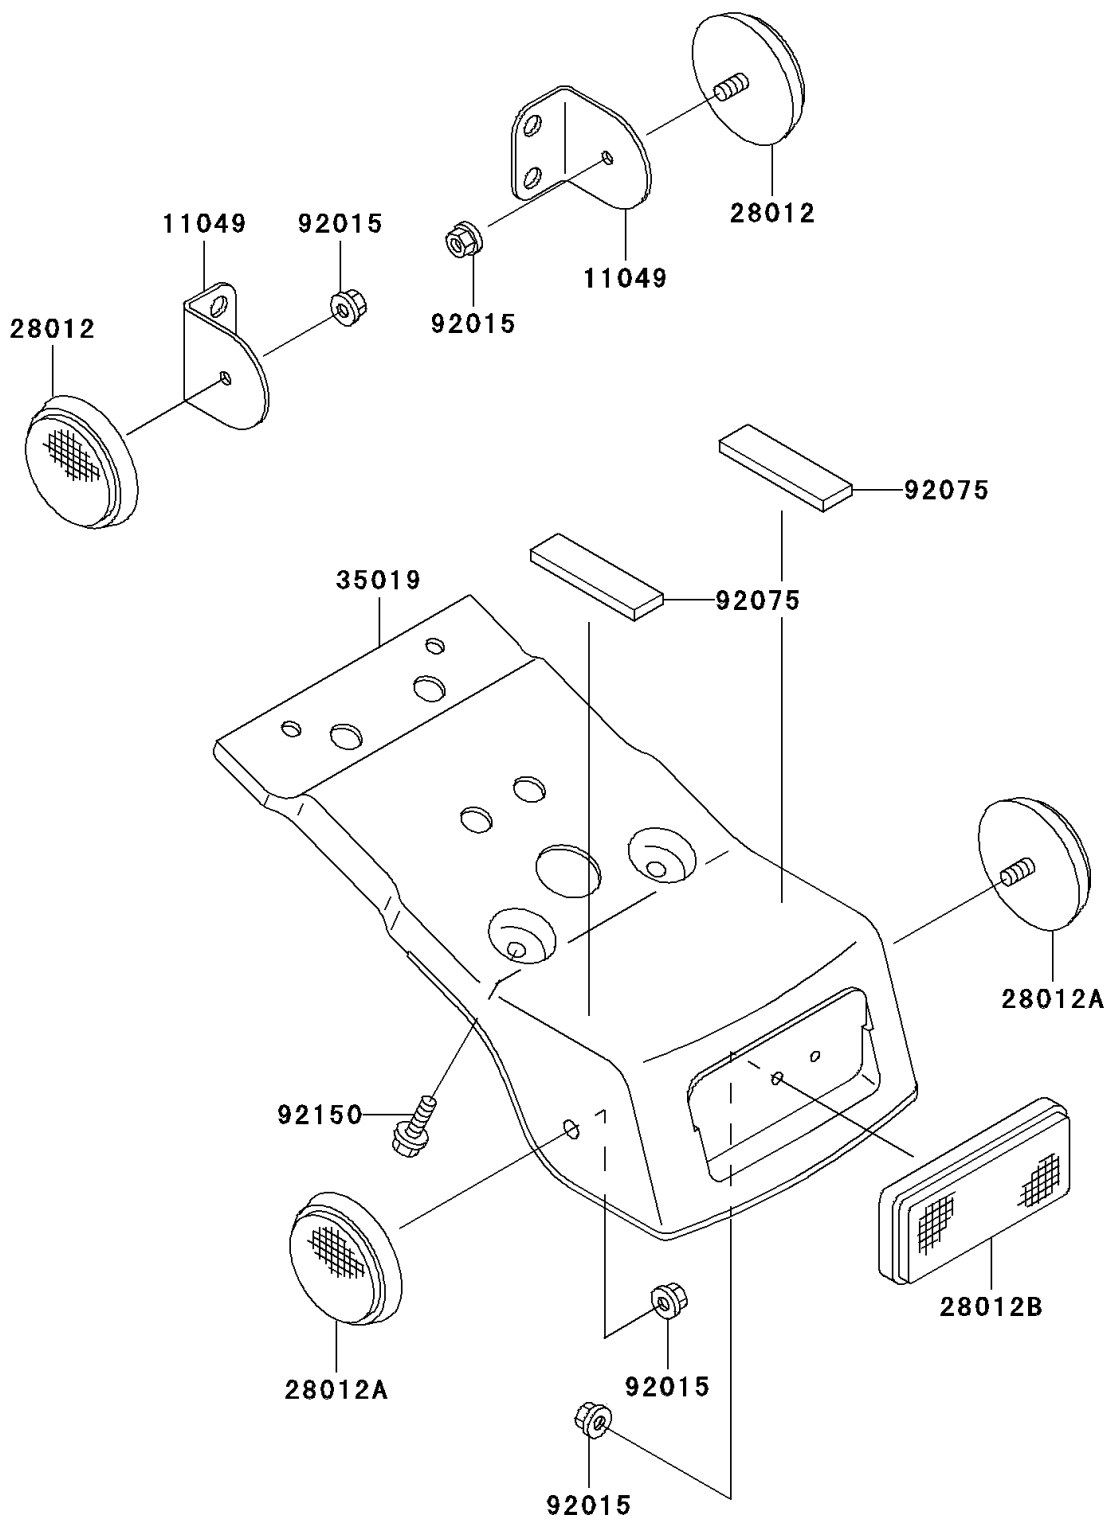

2003 KDX220R PARTS DIAGRAM

Reflectors(CN)

F2790

2003 KDX220R PARTS LIST

Reflectors(CN)

ITEM NAME	PART NUMBER	QUANTITY
BRACKET,REFLECTOR (Ref # 11049)	11049-1064	1
REFLECTOR-REFLEX,FR (Ref # 28012)	28012-016	1
REFLECTOR-REFLEX (Ref # 28012A)	28012-1067	1
REFLECTOR-REFLEX (Ref # 28012B)	28012-1077	1
FLAP,RR (Ref # 35019)	35019-1328	1
NUT,FLANGED,5MM (Ref # 92015)	92015-1259	1
DAMPER (Ref # 92075)	92075-1658	1
BOLT,6X12 (Ref # 92150)	92150-1435	1