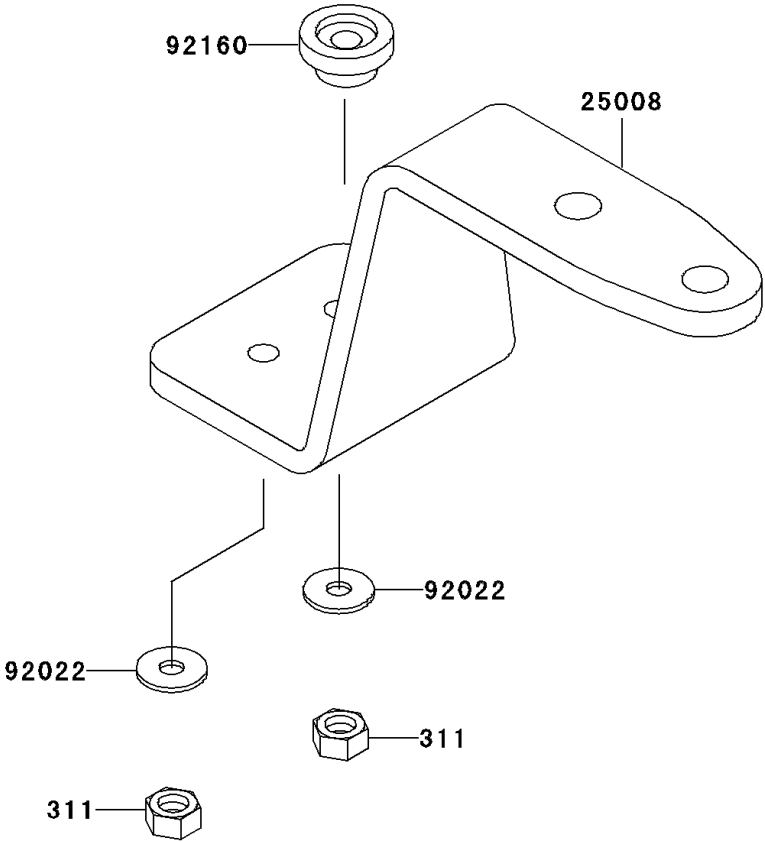

## 2005 KDX220R PARTS DIAGRAM

Meter(s)

F2530

## 2005 KDX220R PARTS LIST

Meter(s)

ITEM NAME	PART NUMBER	QUANTITY
NUT-HEX (Ref # 311)	311B0400	1
BRACKET-METER (Ref # 25008)	25008-1196	1
WASHER,4.3X12.5X1 (Ref # 92022)	92022-1888	1
KNOB,TRIP (Ref # 92077)	92077-1114	1
DAMPER (Ref # 92160)	92160-1569	1
SPEEDOMETER,TRIP(KM) (Ref # 25005)	25005-1572	1
SPEEDOMETER,TRIP(MILE) (Ref # 25005A)	25005-1573	1