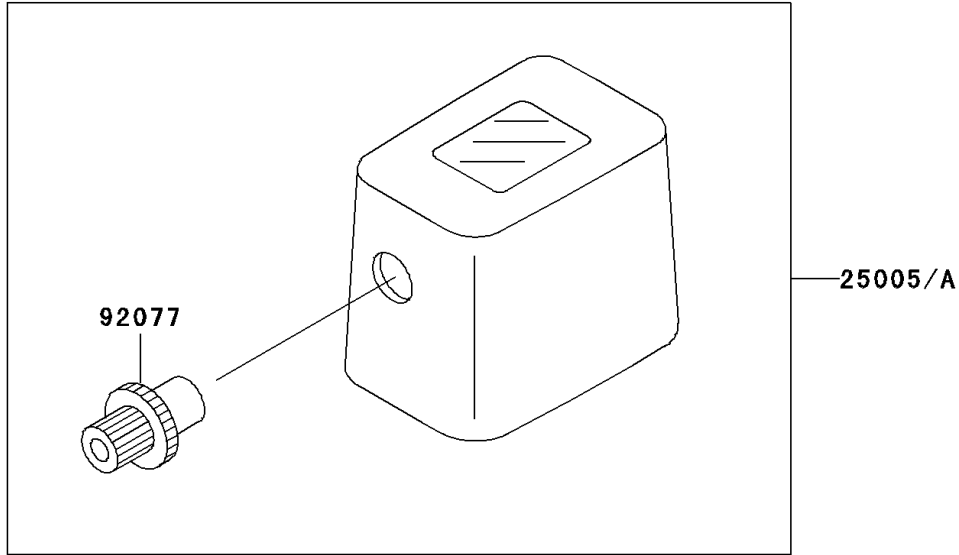

# 2004 KDX220R PARTS DIAGRAM

Meter(s)

F2530

## 2004 KDX220R PARTS LIST

Meter(s)

ITEM NAME	PART NUMBER	QUANTITY
NUT-HEX (Ref # 311)	311B0400	2
BRACKET-METER (Ref # 25008)	25008-1196	1
WASHER,4.3X12.5X1 (Ref # 92022)	92022-1888	2
KNOB,TRIP (Ref # 92077)	92077-1114	1
DAMPER (Ref # 92160)	92160-1569	1
SPEEDOMETER,TRIP(KM) (Ref # 25005)	25005-1572	1
SPEEDOMETER,TRIP(MILE) (Ref # 25005A)	25005-1573	1