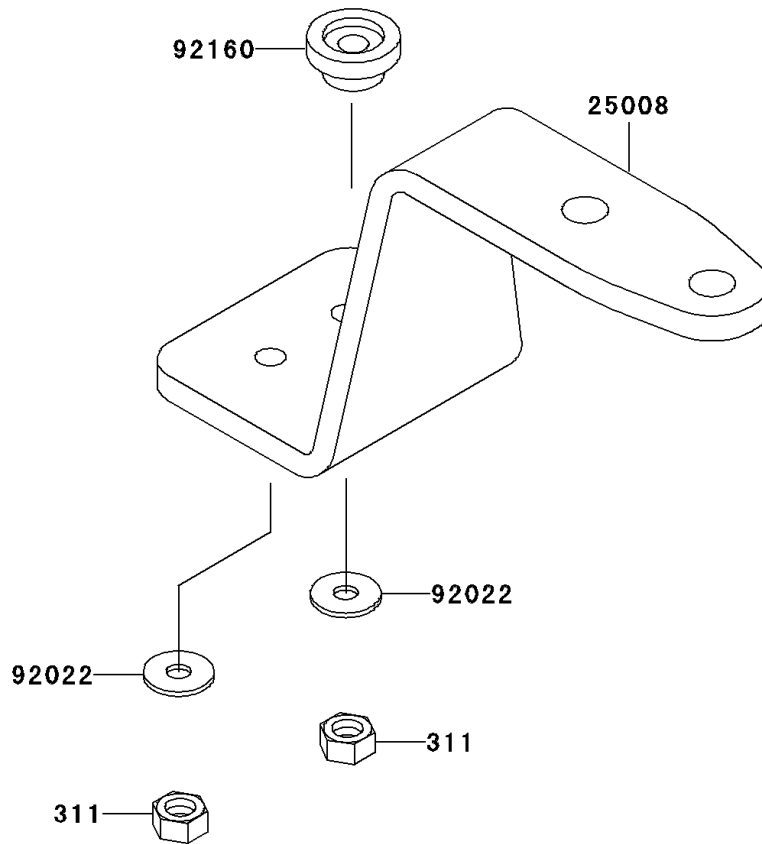

# 2004 KDX220R PARTS DIAGRAM

Meter(s)

F2530

## 2004 KDX220R PARTS LIST

Meter(s)

ITEM NAME	PART NUMBER	QUANTITY
NUT-HEX (Ref # 311)	311B0400	2
BRACKET-METER (Ref # 25008)	25008-1196	1
WASHER,4.3X12.5X1 (Ref # 92022)	92022-1888	2
KNOB,TRIP (Ref # 92077)	92077-1114	1
DAMPER (Ref # 92160)	92160-1569	1
SPEEDOMETER,TRIP(KM) (Ref # 25005)	25005-1572	1
SPEEDOMETER,TRIP(MILE) (Ref # 25005A)	25005-1573	1