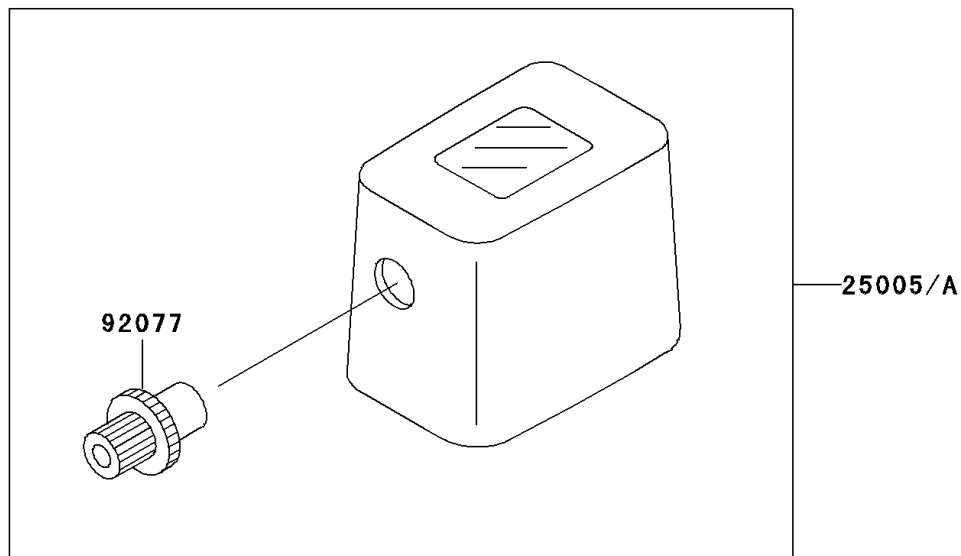

2003 KDX220R PARTS DIAGRAM

Meter(s)

F2530

2003 KDX220R PARTS LIST

Meter(s)

ITEM NAME	PART NUMBER	QUANTITY
NUT-HEX (Ref # 311)	311B0400	1
BRACKET-METER (Ref # 25008)	25008-1196	1
WASHER,4.3X12.5X1 (Ref # 92022)	92022-1888	1
KNOB,TRIP (Ref # 92077)	92077-1114	1
DAMPER (Ref # 92160)	92160-1569	1
SPEEDOMETER,TRIP(KM) (Ref # 25005)	25005-1572	1
SPEEDOMETER,TRIP(MILE) (Ref # 25005A)	25005-1573	1