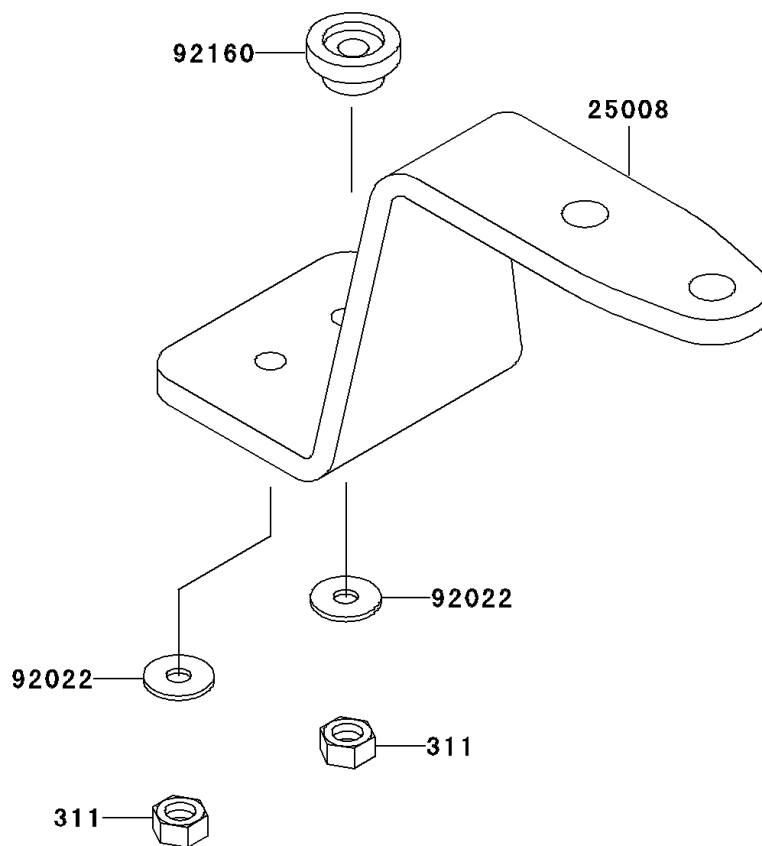

2003 KDX220R PARTS DIAGRAM

Meter(s)

F2530

2003 KDX220R PARTS LIST

Meter(s)

ITEM NAME	PART NUMBER	QUANTITY
NUT-HEX (Ref # 311)	311B0400	1
BRACKET-METER (Ref # 25008)	25008-1196	1
WASHER,4.3X12.5X1 (Ref # 92022)	92022-1888	1
KNOB,TRIP (Ref # 92077)	92077-1114	1
DAMPER (Ref # 92160)	92160-1569	1
SPEEDOMETER,TRIP(KM) (Ref # 25005)	25005-1572	1
SPEEDOMETER,TRIP(MILE) (Ref # 25005A)	25005-1573	1