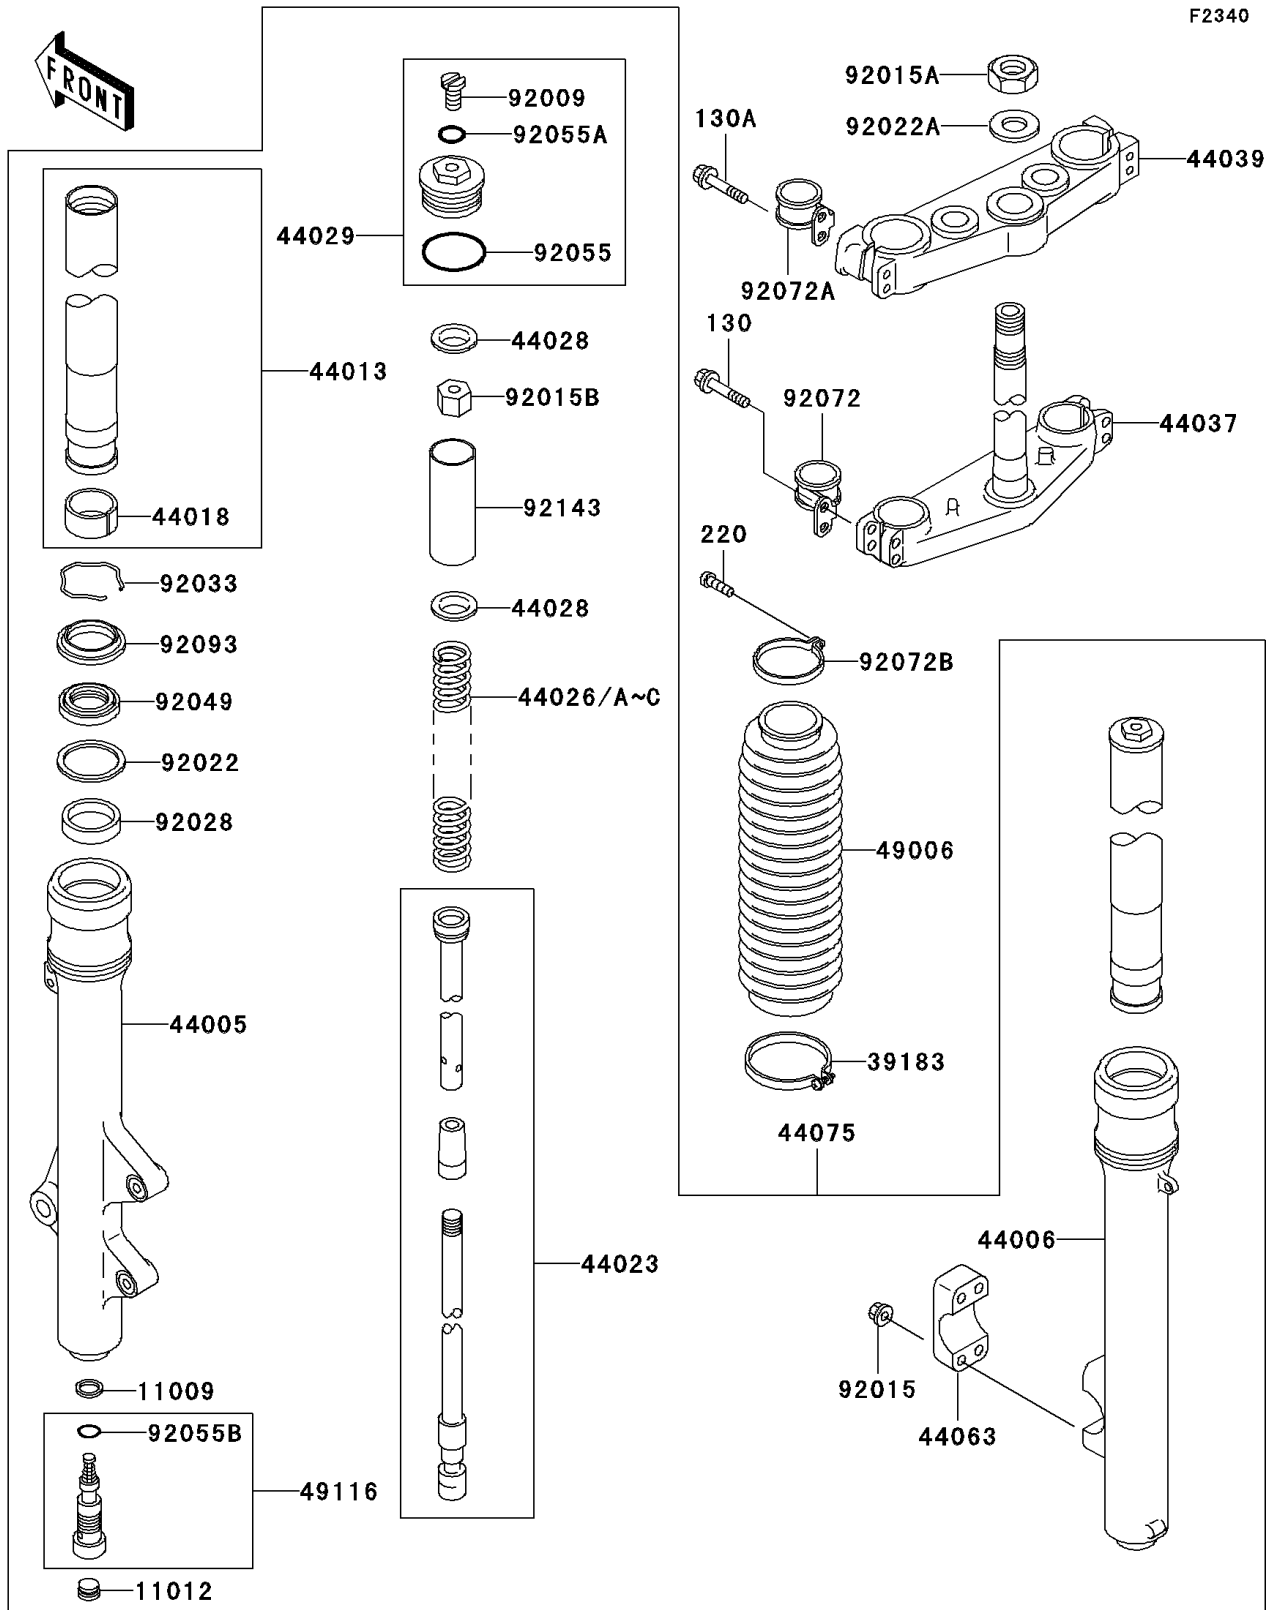

2005 KDX220R PARTS DIAGRAM

Front Fork

2005 KDX220R PARTS LIST

Front Fork

ITEM NAME	PART NUMBER	QUANTITY
GASKET,FORK CYLINDER BOLT (Ref # 11009)	11009-1592	1
CAP,FORK CYLINDER (Ref # 11012)	11012-1381	1
BAND-ASSY,BOOT (Ref # 39183)	39183-1060	1
PIPE-LEFT FORK OUTER,SILVER (Ref # 44005)	44005-1433-CE	1
PIPE-RIGHT FORK OUTER,SILVER (Ref # 44006)	44006-1433-CE	1
PIPE-FORK INNER (Ref # 44013)	44013-1403	1
PISTON-FORK,INNER PIPE (Ref # 44018)	44018-1056	1
CYLINDER-COMP-FORK (Ref # 44023)	44023-1109	1
SPRING-FRONT FORK,K=0.34 (Ref # 44026)	44026-1574	1
SPRING-FRONT FORK,K=0.36 (Ref # 44026A)	44026-1575	1
SPRING-FRONT FORK,K=0.37 (Ref # 44026B)	44026-1576	1
SPRING-FRONT FORK,K=0.35 (Ref # 44026C)	44026-1638	1
GUIDE-FORK SPRING (Ref # 44028)	44028-1010	1
SEAT-FORK SPRING (Ref # 44029)	44029-1152	1
HOLDER-FORK UNDER (Ref # 44037)	44037-1369	1
HOLDER-FORK UPPER (Ref # 44039)	44039-1256	1
HOLDER-FRONT AXLE (Ref # 44063)	44063-1056	1
DAMPER-SET-FORK,SILVER (Ref # 44075)	44075-1180-CE	1
BOOT,FORK,BLACK (Ref # 49006)	49006-1296-BD	1
VALVE-ASSY,FORK (Ref # 49116)	49116-1132	1
SCREW (Ref # 92009)	92009-1568	1
NUT,FLANGED,6MM (Ref # 92015)	92015-1078	1
NUT,STEERING STEM,22MM (Ref # 92015A)	92015-1653	1
NUT (Ref # 92015B)	92015-1839	1
WASHER (Ref # 92022)	92022-1299	1
WASHER,STEERING STEM (Ref # 92022A)	92022-1873	1
BUSHING (Ref # 92028)	92028-1581	1
RING-SNAP (Ref # 92033)	92033-1077	1
SEAL-OIL,FORK OUTER TUBE (Ref # 92049)	92049-1316	1

2005 KDX220R PARTS LIST

Front Fork

ITEM NAME	PART NUMBER	QUANTITY
RING-O (Ref # 92055)	92055-1123	1
RING-O (Ref # 92055A)	92055-1441	1
RING-O,FORK VALVE (Ref # 92055B)	92055-1502	1
BAND,CABLE (Ref # 92072)	92072-1166	1
BAND (Ref # 92072A)	92072-1268	1
BAND,BOOT (Ref # 92072B)	92072-1316	1
SEAL,FORK DUST (Ref # 92093)	92093-1260	1
COLLAR,FORK,L=90 (Ref # 92143)	92143-1645	1
BOLT-FLANGED,8X45 (Ref # 130)	130G0845	1
BOLT-FLANGED,8X50 (Ref # 130A)	130G0850	1
SCREW-PAN-CROS (Ref # 220)	220B0416	1