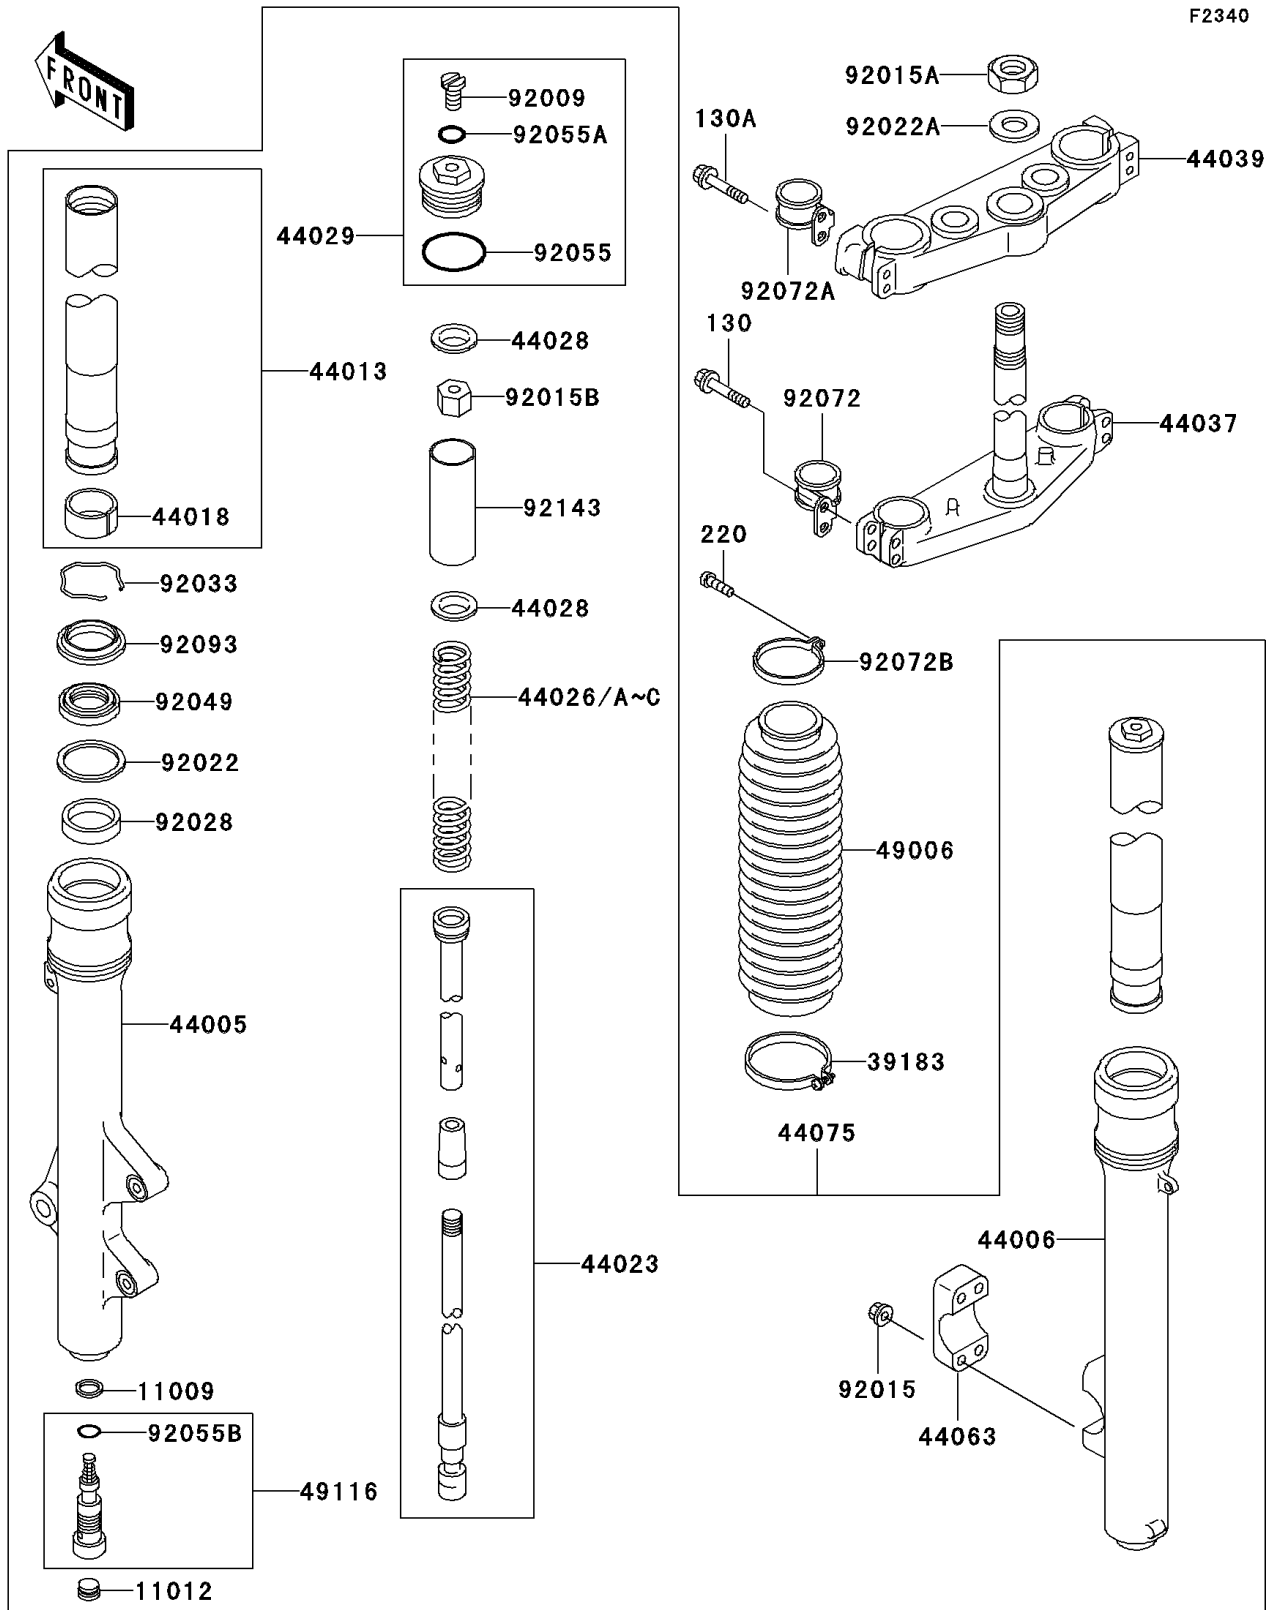

2003 KDX220R PARTS DIAGRAM

Front Fork

2003 KDX220R PARTS LIST

Front Fork

ITEM NAME	PART NUMBER	QUANTITY
GASKET,FORK CYLINDER BOLT (Ref # 11009)	11009-1592	1
CAP,FORK CYLINDER (Ref # 11012)	11012-1381	1
BAND-ASSY,BOOT (Ref # 39183)	39183-1060	1
PIPE-LEFT FORK OUTER,SILVER (Ref # 44005)	44005-1433-CE	1
PIPE-RIGHT FORK OUTER,SILVER (Ref # 44006)	44006-1433-CE	1
PIPE-FORK INNER (Ref # 44013)	44013-1403	1
PISTON-FORK,INNER PIPE (Ref # 44018)	44018-1056	1
CYLINDER-COMP-FORK (Ref # 44023)	44023-1109	1
SPRING-FRONT FORK,K=0.34 (Ref # 44026)	44026-1574	1
SPRING-FRONT FORK,K=0.36 (Ref # 44026A)	44026-1575	1
SPRING-FRONT FORK,K=0.37 (Ref # 44026B)	44026-1576	1
SPRING-FRONT FORK,K=0.35 (Ref # 44026C)	44026-1638	1
GUIDE-FORK SPRING (Ref # 44028)	44028-1010	1
SEAT-FORK SPRING (Ref # 44029)	44029-1152	1
HOLDER-FORK UNDER (Ref # 44037)	44037-1369	1
HOLDER-FORK UPPER (Ref # 44039)	44039-1256	1
HOLDER-FRONT AXLE (Ref # 44063)	44063-1056	1
DAMPER-SET-FORK,SILVER (Ref # 44075)	44075-1180-CE	1
BOOT,FORK,BLACK (Ref # 49006)	49006-1296-BD	1
VALVE-ASSY,FORK (Ref # 49116)	49116-1132	1
SCREW (Ref # 92009)	92009-1568	1
NUT,FLANGED,6MM (Ref # 92015)	92015-1078	1
NUT,STEERING STEM,22MM (Ref # 92015A)	92015-1653	1
NUT (Ref # 92015B)	92015-1839	1
WASHER (Ref # 92022)	92022-1299	1
WASHER,STEERING STEM (Ref # 92022A)	92022-1873	1
BUSHING (Ref # 92028)	92028-1581	1
RING-SNAP (Ref # 92033)	92033-1077	1
SEAL-OIL,FORK OUTER TUBE (Ref # 92049)	92049-1316	1

2003 KDX220R PARTS LIST

Front Fork

ITEM NAME	PART NUMBER	QUANTITY
RING-O (Ref # 92055)	92055-1123	1
RING-O (Ref # 92055A)	92055-1441	1
RING-O,FORK VALVE (Ref # 92055B)	92055-1502	1
BAND,CABLE (Ref # 92072)	92072-1166	1
BAND (Ref # 92072A)	92072-1268	1
BAND,BOOT (Ref # 92072B)	92072-1316	1
SEAL,FORK DUST (Ref # 92093)	92093-1260	1
COLLAR,FORK,L=90 (Ref # 92143)	92143-1645	1
BOLT-FLANGED,8X45 (Ref # 130)	130G0845	1
BOLT-FLANGED,8X50 (Ref # 130A)	130G0850	1
SCREW-PAN-CROS (Ref # 220)	220B0416	1