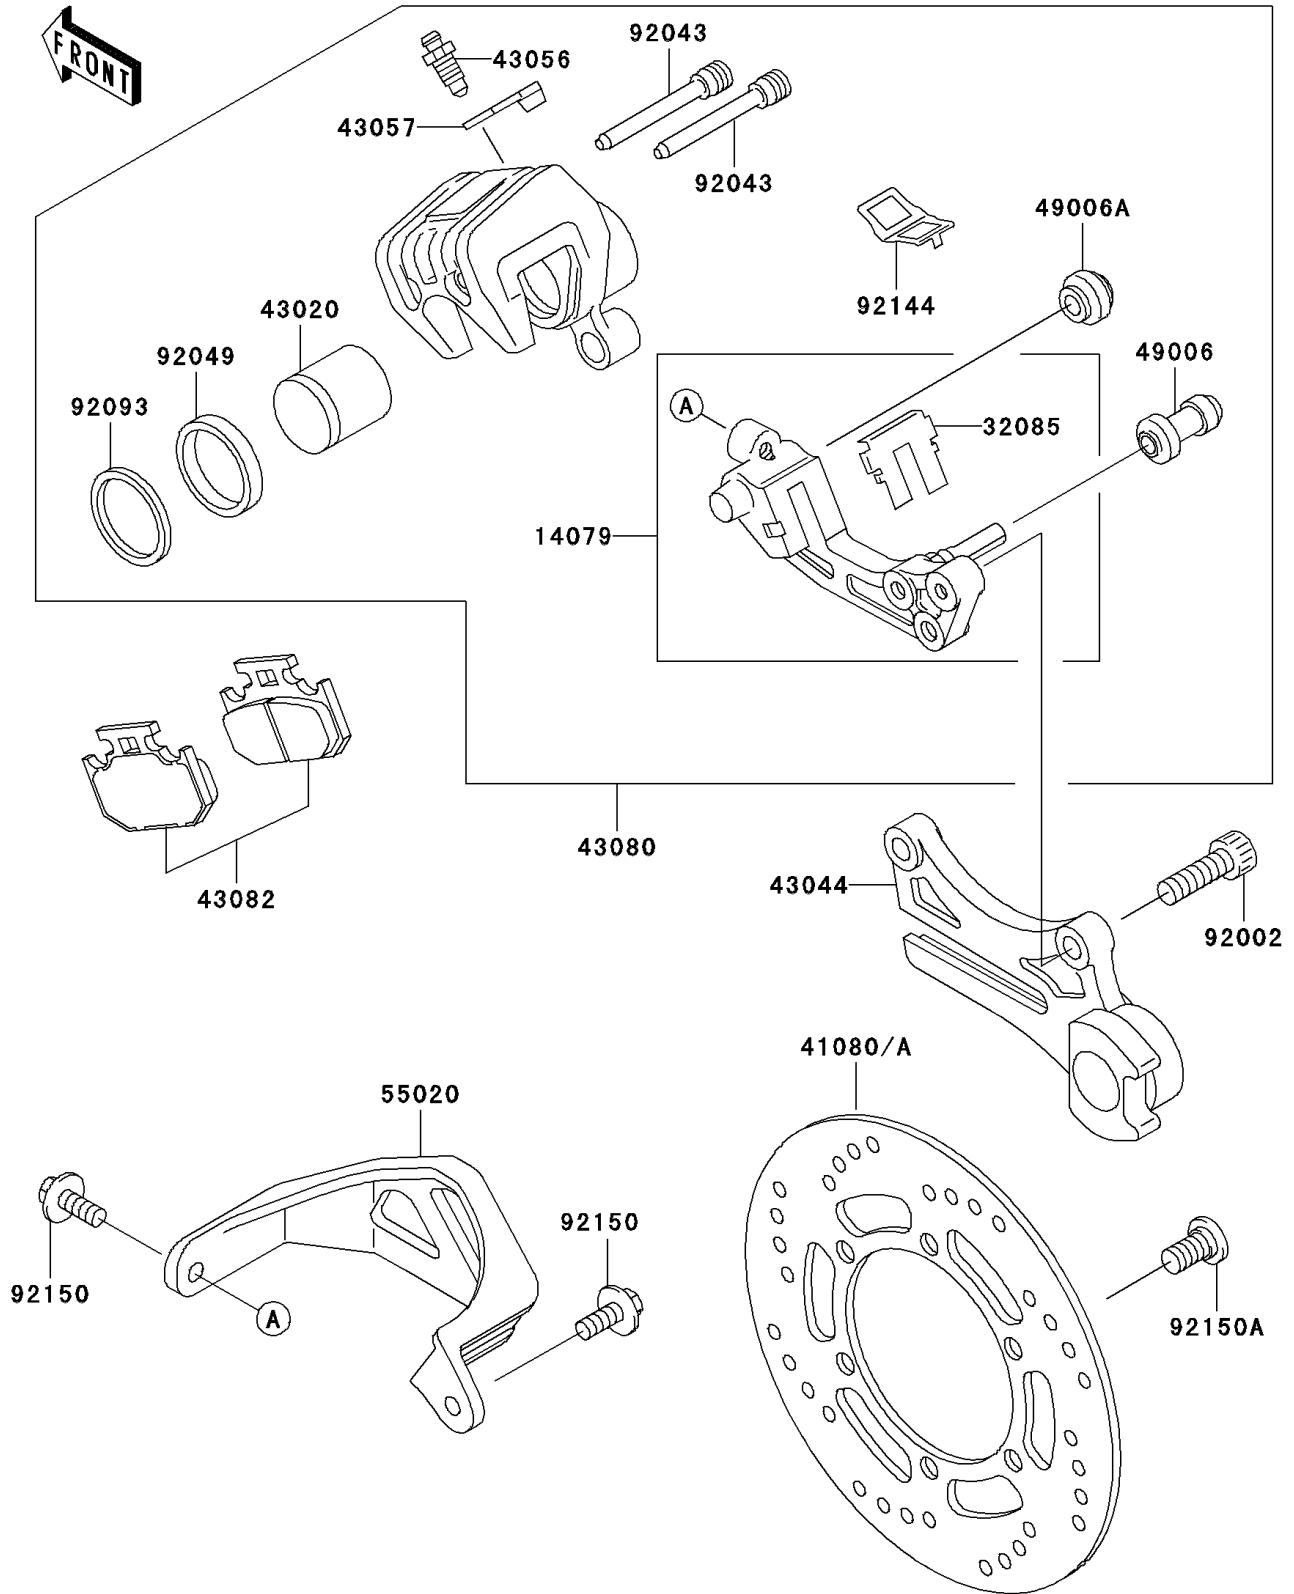

# 2004 KDX220R PARTS DIAGRAM

Rear Brake(A11/A12)

F2294A

## 2004 KDX220R PARTS LIST

Rear Brake(A11/A12)

ITEM NAME	PART NUMBER	QUANTITY
HOLDER-ASSY,REAR CALIPER (Ref # 14079)	14079-1070	1
STOPPER,PAD (Ref # 32085)	32085-1315	1
DISC,RR (Ref # 41080A)	41080-1528	1
PISTON-COMP-BRAKE (Ref # 43020)	43020-1099	1
HOLDER-COMP-CALIPER (Ref # 43044)	43044-1114	1
BREATHER (Ref # 43056)	43056-1055	1
CAP-BREATHER (Ref # 43057)	43057-1001	1
CALIPER-SUB-ASSY,RR (Ref # 43080)	43080-5112	1
PAD-ASSY-BRAKE (Ref # 43082)	43082-1131	1
BOOT,CALIPER (Ref # 49006)	49006-1088	1
BOOT,CALIPER (Ref # 49006A)	49006-1242	1
GUARD,RR CALIPER,WHITE (Ref # 55020)	55020-1488-RZ	1
BOLT,SOCKET,8X25 (Ref # 92002)	92002-1442	2
PIN,HANGER (Ref # 92043)	92043-1416	2
SEAL-OIL,PISTON (Ref # 92049)	92049-1331	1
SEAL,PISTON (Ref # 92093)	92093-1272	1
SPRING,PAD (Ref # 92144)	92144-1364	1
BOLT,FLANGED,6X16 (Ref # 92150)	92150-1506	2
BOLT,DISC PLATE,8X15 (Ref # 92150A)	92150-1811	6