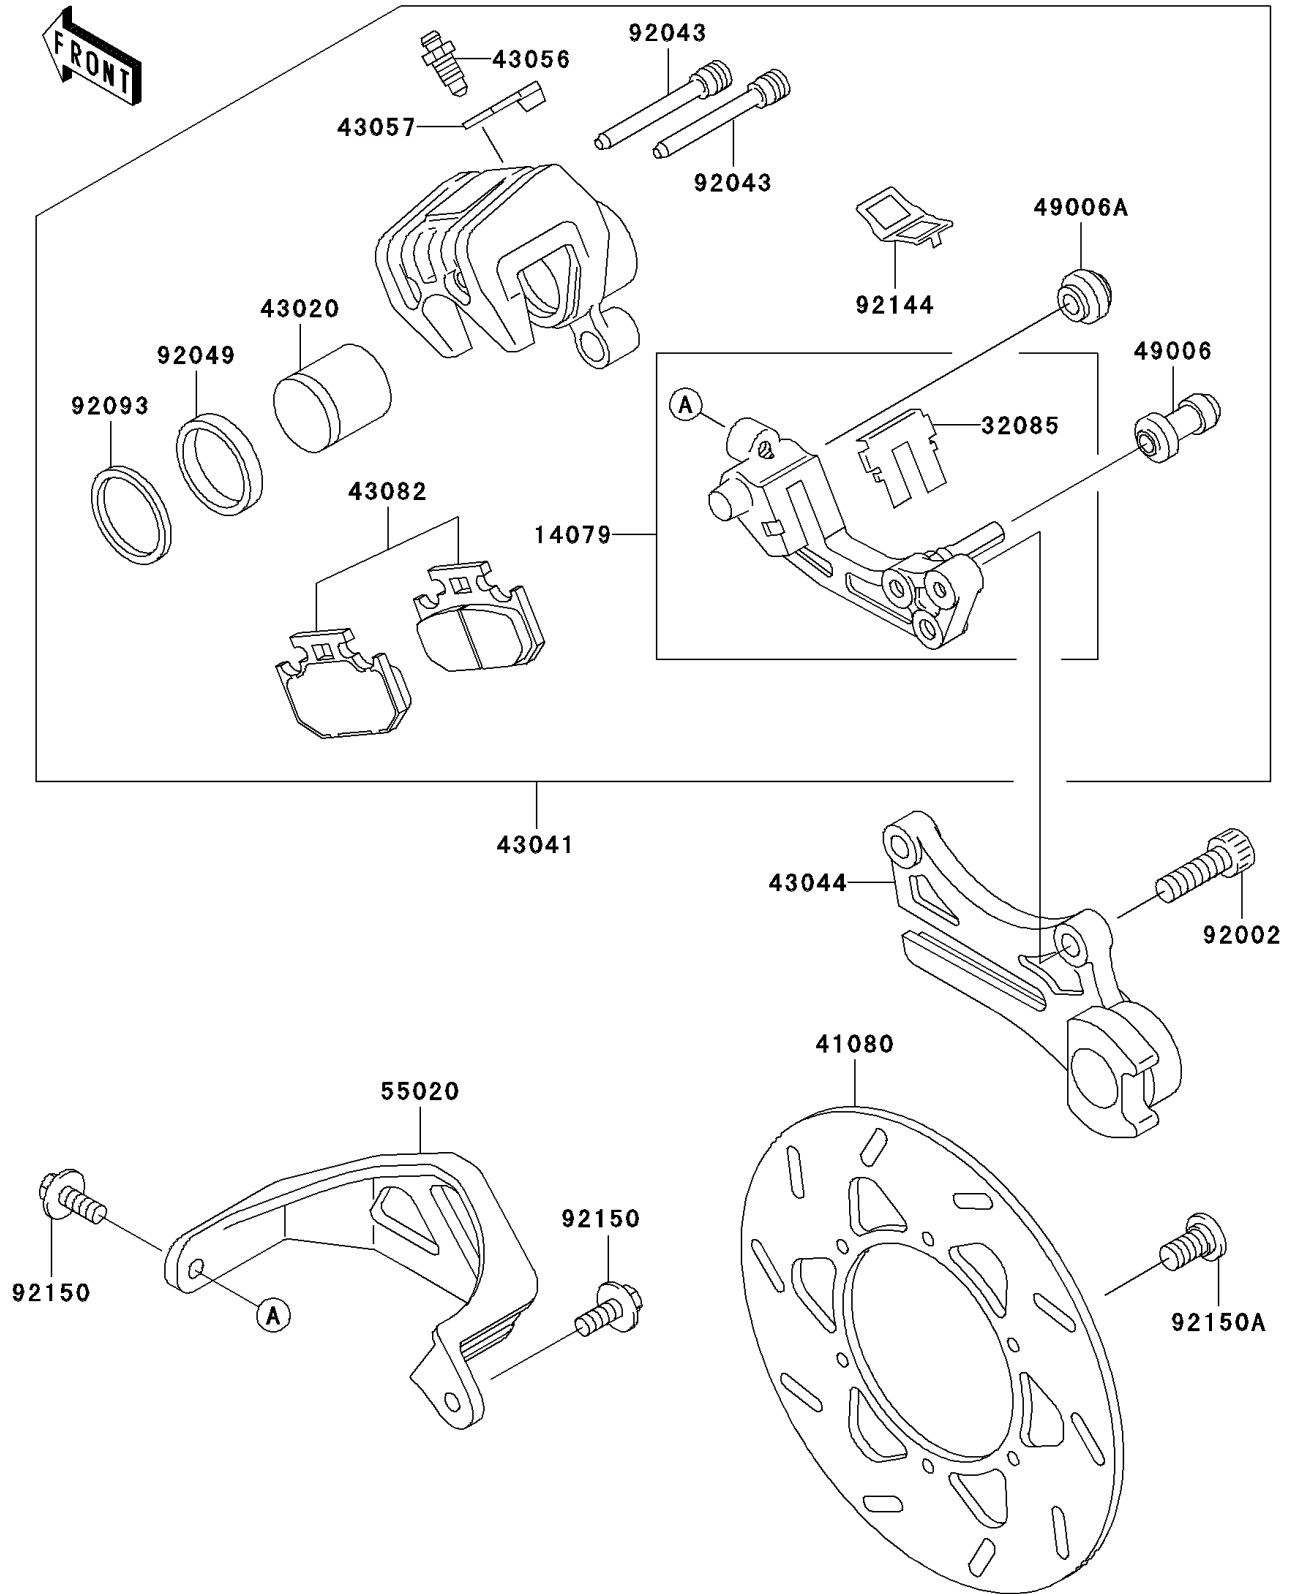

2003 KDX220R PARTS DIAGRAM

Rear Brake(A10)

F2294

2003 KDX220R PARTS LIST

Rear Brake(A10)

ITEM NAME	PART NUMBER	QUANTITY
HOLDER-ASSY,REAR CALIPER (Ref # 14079)	14079-1070	1
STOPPER,PAD (Ref # 32085)	32085-1315	1
DISC,RR (Ref # 41080)	41080-1384	1
PISTON-COMP-BRAKE (Ref # 43020)	43020-1099	1
CALIPER-ASSY,RR (Ref # 43041)	43041-1488	1
HOLDER-COMP-CALIPER (Ref # 43044)	43044-1114	1
BREATHER (Ref # 43056)	43056-1055	1
CAP-BREATHER (Ref # 43057)	43057-1001	1
PAD-ASSY-BRAKE (Ref # 43082)	43082-1131	1
BOOT,CALIPER (Ref # 49006)	49006-1088	1
BOOT,CALIPER (Ref # 49006A)	49006-1242	1
GUARD,RR CALIPER,WHITE (Ref # 55020)	55020-1488-RZ	1
BOLT,SOCKET,8X25 (Ref # 92002)	92002-1442	1
PIN,HANGER (Ref # 92043)	92043-1416	1
SEAL-OIL,PISTON (Ref # 92049)	92049-1331	1
SEAL,PISTON (Ref # 92093)	92093-1272	1
SPRING,PAD (Ref # 92144)	92144-1364	1
BOLT,FLANGED,6X16 (Ref # 92150)	92150-1506	1
BOLT,DISC PLATE,8X15 (Ref # 92150A)	92150-1811	1