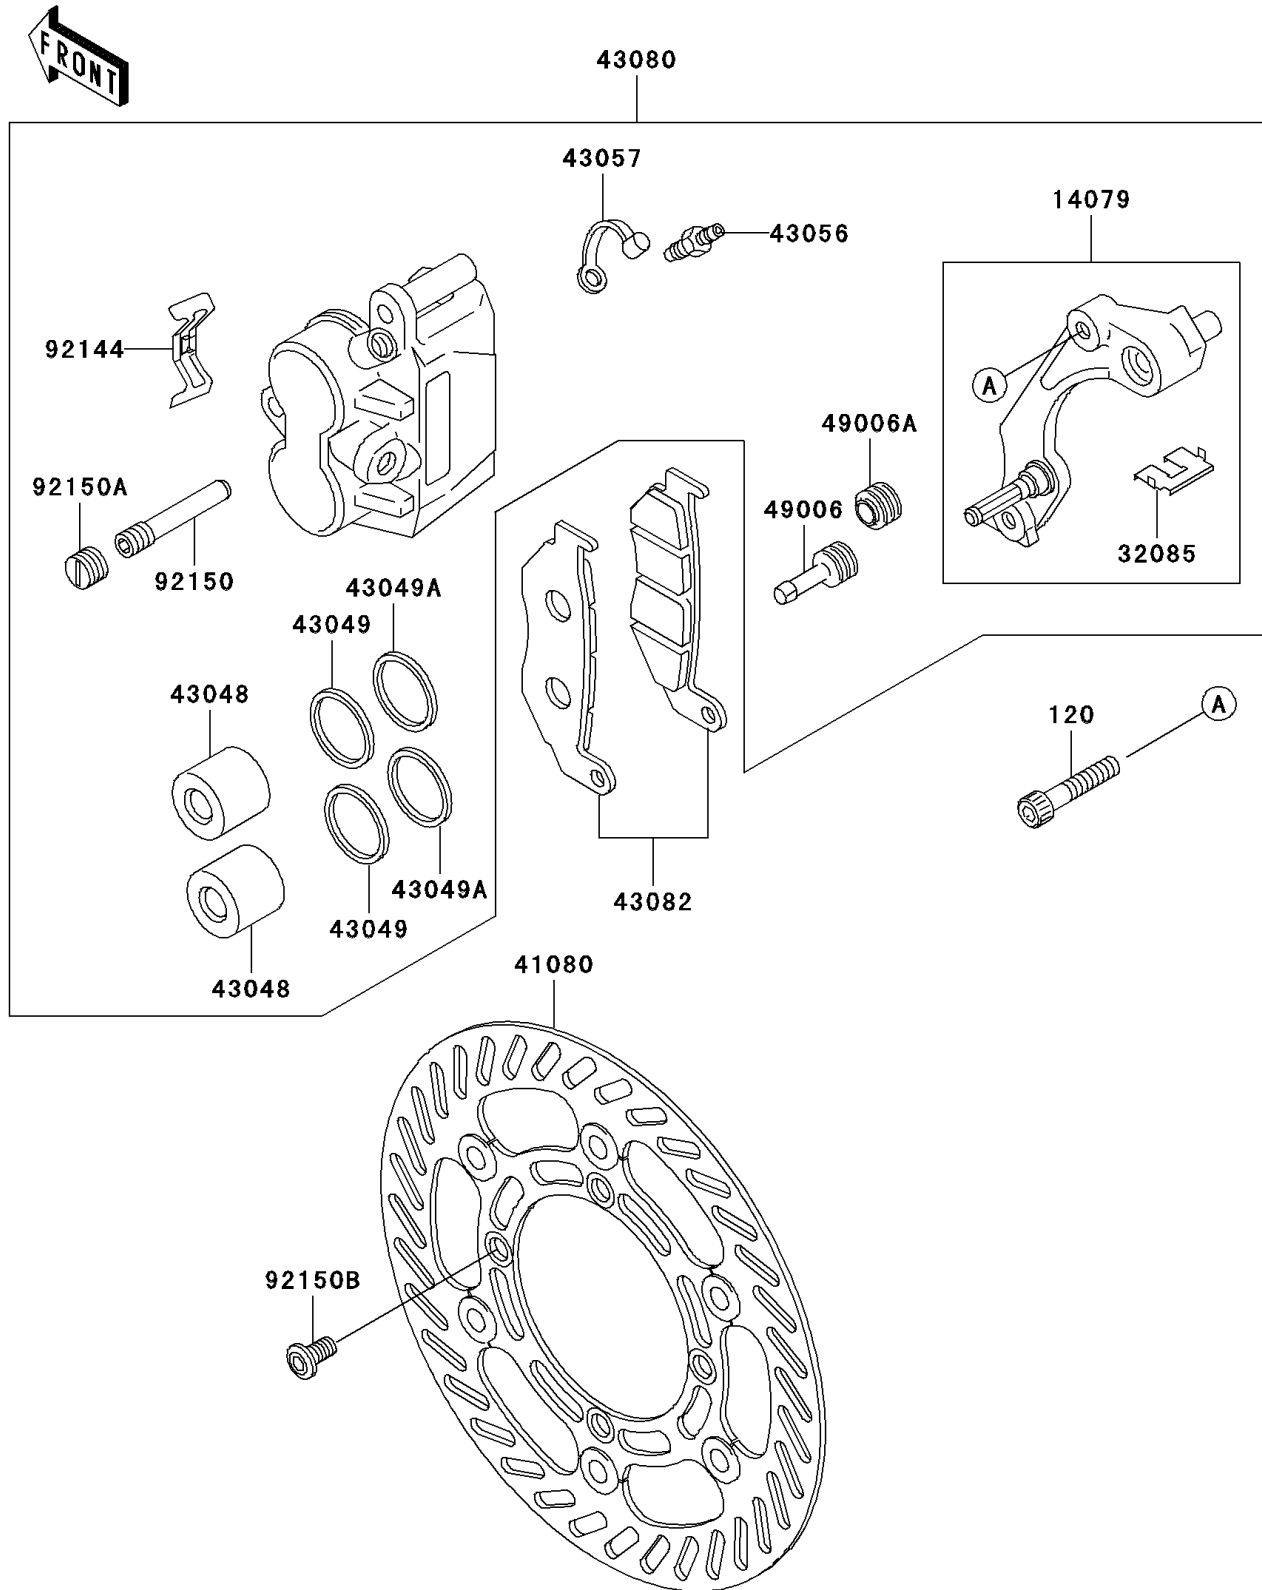

2005 KDX220R PARTS DIAGRAM

Front Brake(A11/A12)

F2292A

2005 KDX220R PARTS LIST

Front Brake(A11/A12)

ITEM NAME	PART NUMBER	QUANTITY
BOLT-SOCKET,8X40 (Ref # 120)	120P0840	1
HOLDER-ASSY,FRONT CALIPER (Ref # 14079)	14079-1097	1
STOPPER,PAD (Ref # 32085)	32085-1361	1
DISC,FR (Ref # 41080)	41080-1377	1
PISTON-CALIPER (Ref # 43048)	43048-1064	1
PACKING,PISTON SEAL (Ref # 43049)	43049-1060	1
PACKING,PISTON SEAL (Ref # 43049A)	43049-1061	1
BREATHER (Ref # 43056)	43056-1055	1
CAP-BREATHER (Ref # 43057)	43057-1001	1
CALIPER-SUB-ASSY,FR,LH (Ref # 43080)	43080-5119	1
PAD-ASSY-BRAKE (Ref # 43082)	43082-1172	1
BOOT,CALIPER (Ref # 49006)	49006-1088	1
BOOT,CALIPER (Ref # 49006A)	49006-1242	1
SPRING,PAD (Ref # 92144)	92144-1721	1
BOLT,HANGER (Ref # 92150)	92150-1691	1
BOLT,PLUG (Ref # 92150A)	92150-1692	1
BOLT,DISC PLATE,8X15 (Ref # 92150B)	92150-1811	1