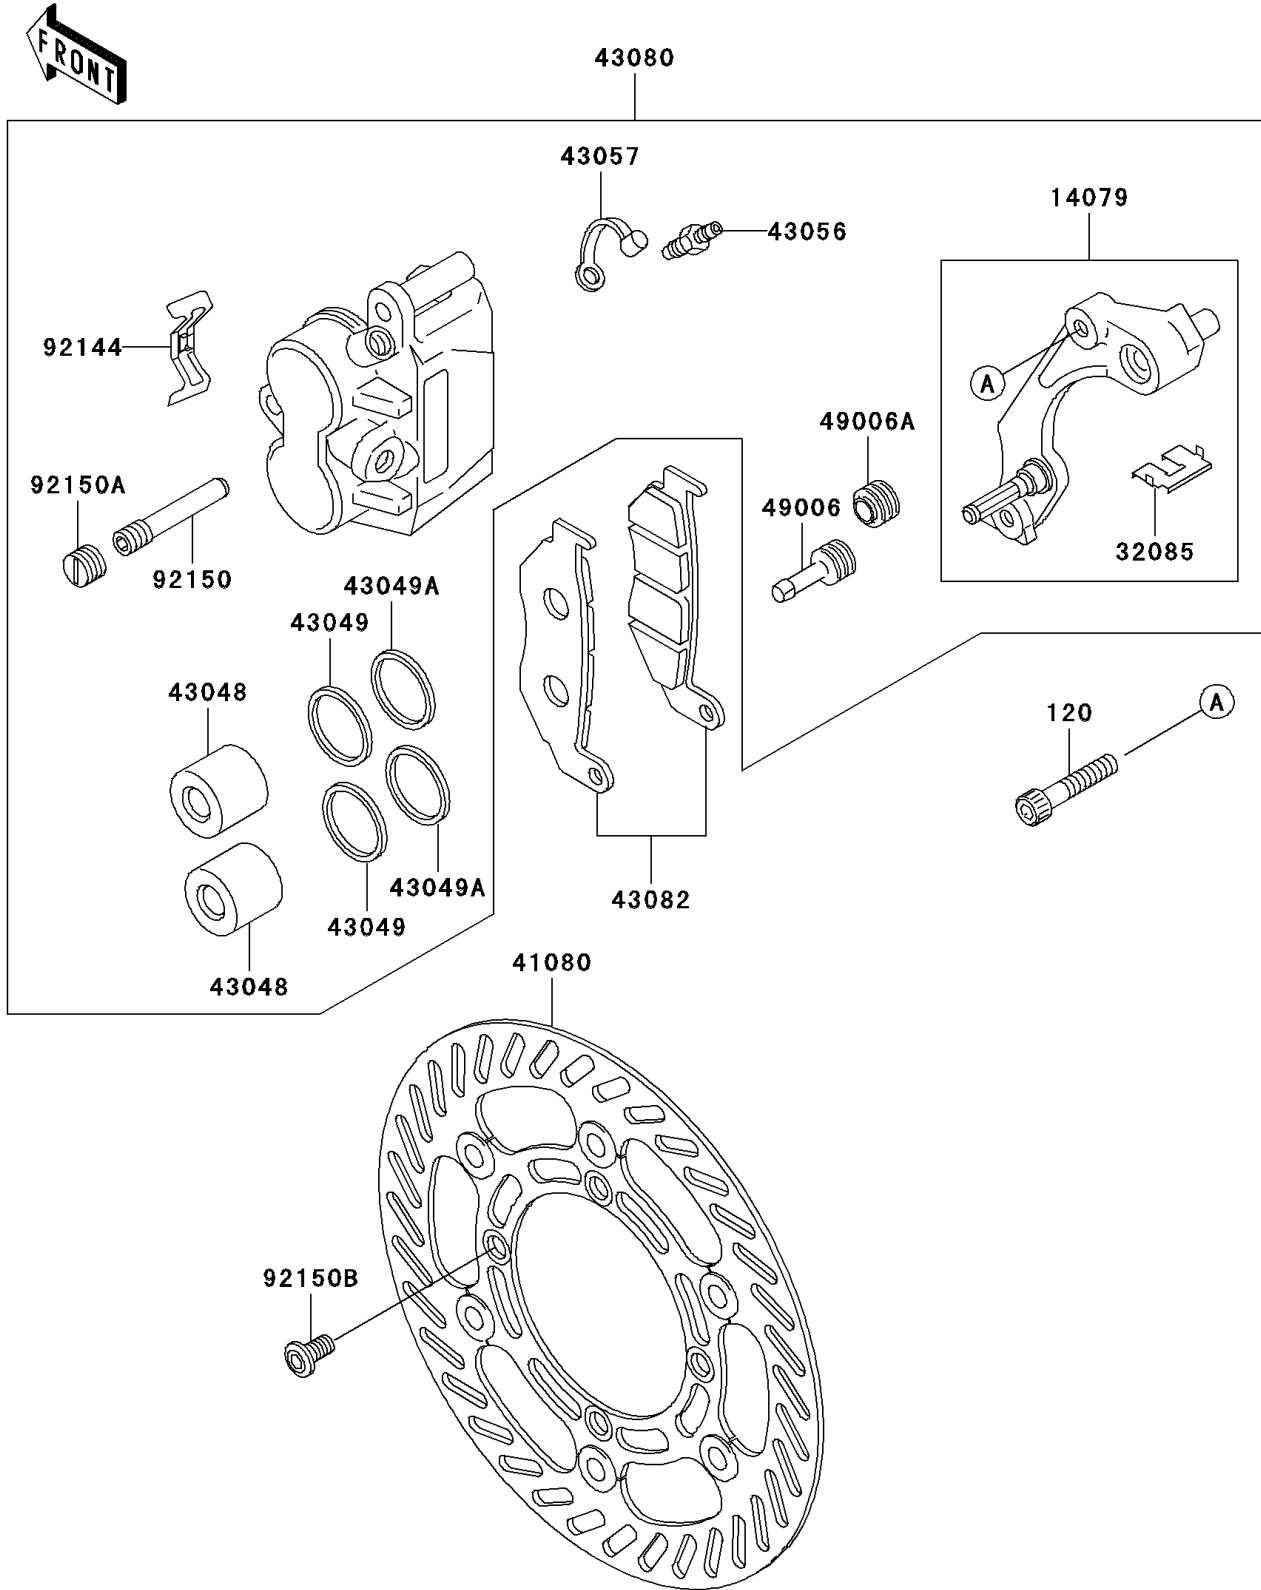

2004 KDX220R PARTS DIAGRAM

Front Brake(A11/A12)

F2292A

2004 KDX220R PARTS LIST

Front Brake(A11/A12)

ITEM NAME	PART NUMBER	QUANTITY
BOLT-SOCKET,8X40 (Ref # 120)	120P0840	2
HOLDER-ASSY,FRONT CALIPER (Ref # 14079)	14079-1097	1
STOPPER,PAD (Ref # 32085)	32085-1361	1
DISC,FR (Ref # 41080)	41080-1377	1
PISTON-CALIPER (Ref # 43048)	43048-1064	2
PACKING,PISTON SEAL (Ref # 43049)	43049-1060	2
PACKING,PISTON SEAL (Ref # 43049A)	43049-1061	2
BREATHER (Ref # 43056)	43056-1055	1
CAP-BREATHER (Ref # 43057)	43057-1001	1
CALIPER-SUB-ASSY,FR,LH (Ref # 43080)	43080-5119	1
PAD-ASSY-BRAKE (Ref # 43082)	43082-1172	1
BOOT,CALIPER (Ref # 49006)	49006-1088	1
BOOT,CALIPER (Ref # 49006A)	49006-1242	1
SPRING,PAD (Ref # 92144)	92144-1721	1
BOLT,HANGER (Ref # 92150)	92150-1691	1
BOLT,PLUG (Ref # 92150A)	92150-1692	1
BOLT,DISC PLATE,8X15 (Ref # 92150B)	92150-1811	4