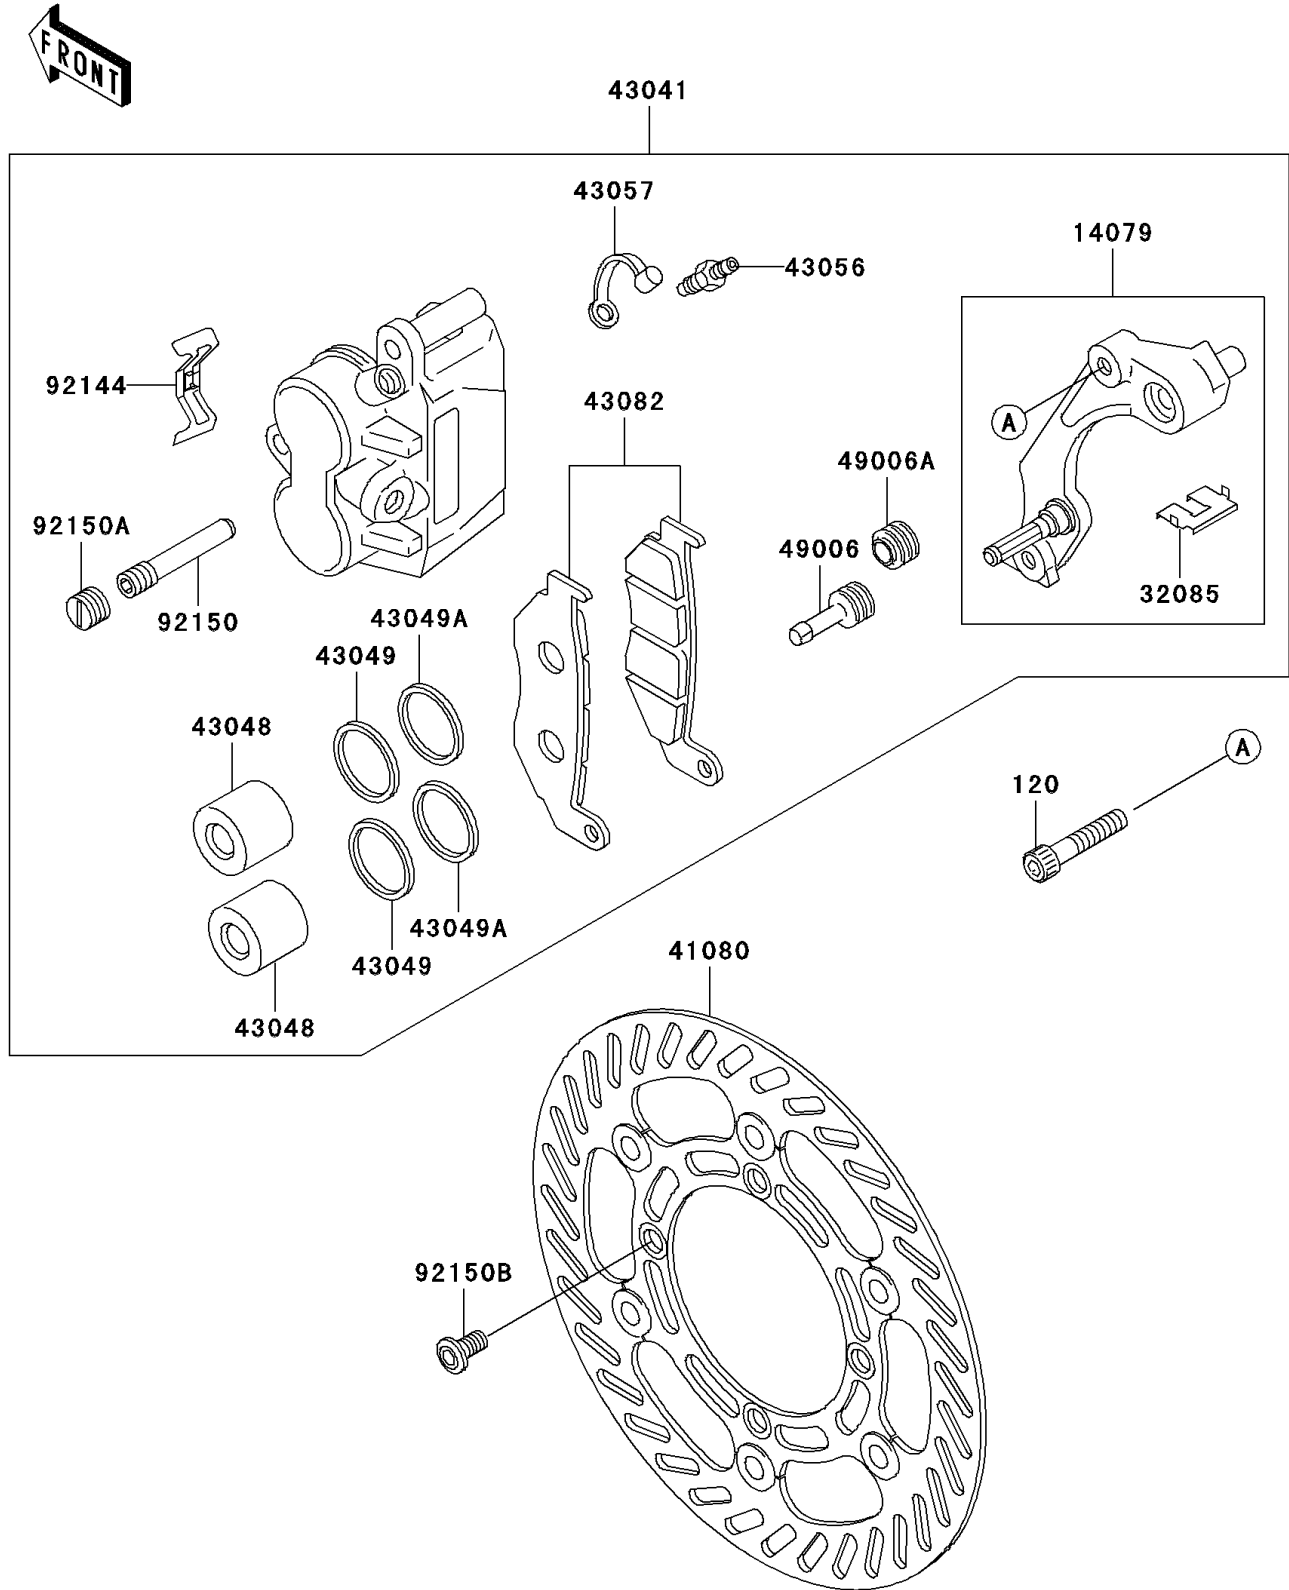

## 2003 KDX220R PARTS DIAGRAM

Front Brake(A10)

F2292

## 2003 KDX220R PARTS LIST

Front Brake(A10)

ITEM NAME	PART NUMBER	QUANTITY
BOLT-SOCKET,8X40 (Ref # 120)	120P0840	1
HOLDER-ASSY,FRONT CALIPER (Ref # 14079)	14079-1097	1
STOPPER,PAD (Ref # 32085)	32085-1361	1
DISC,FR (Ref # 41080)	41080-1377	1
CALIPER-ASSY,FR,LH (Ref # 43041)	43041-1576	1
PISTON-CALIPER (Ref # 43048)	43048-1064	1
PACKING,PISTON SEAL (Ref # 43049)	43049-1060	1
PACKING,PISTON SEAL (Ref # 43049A)	43049-1061	1
BREATHER (Ref # 43056)	43056-1055	1
CAP-BREATHER (Ref # 43057)	43057-1001	1
PAD-ASSY-BRAKE (Ref # 43082)	43082-1172	1
BOOT,CALIPER (Ref # 49006)	49006-1088	1
BOOT,CALIPER (Ref # 49006A)	49006-1242	1
SPRING,PAD (Ref # 92144)	92144-1721	1
BOLT,HANGER (Ref # 92150)	92150-1691	1
BOLT,PLUG (Ref # 92150A)	92150-1692	1
BOLT,DISC PLATE,8X15 (Ref # 92150B)	92150-1811	1