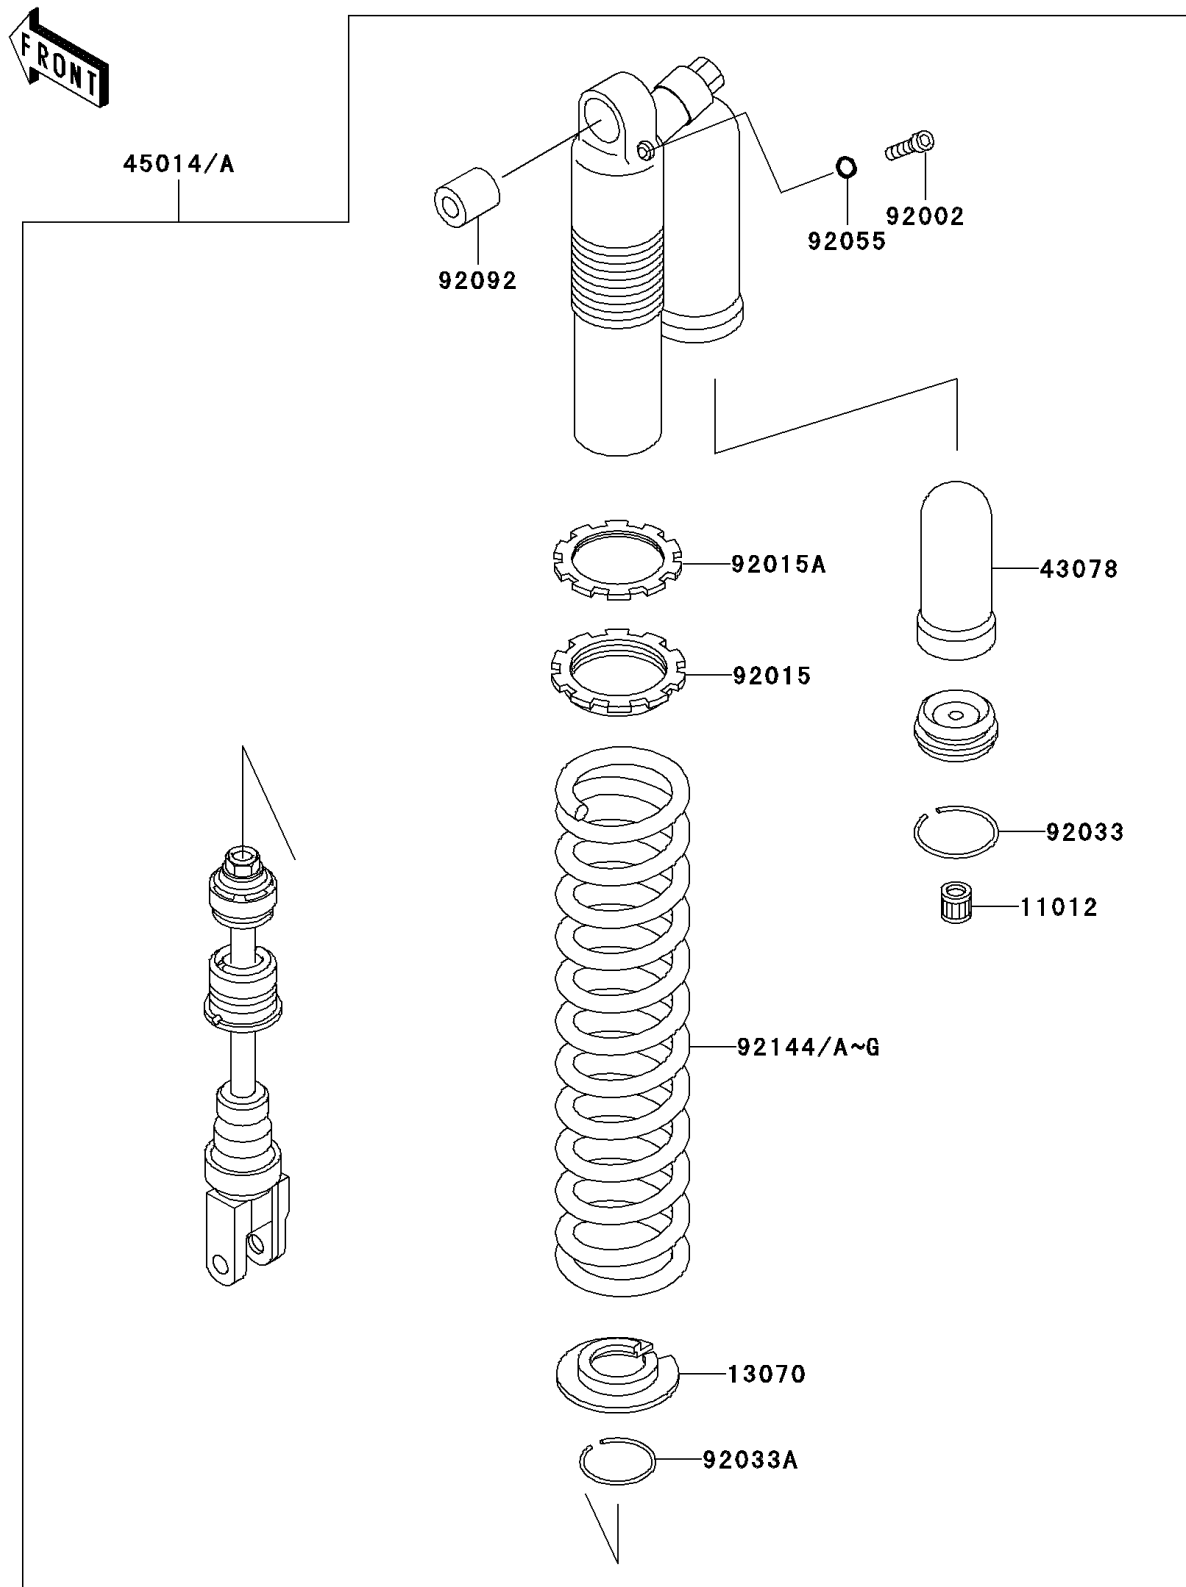

## 2005 KDX220R PARTS DIAGRAM

Shock Absorber(s)

F2280

## 2005 KDX220R PARTS LIST

Shock Absorber(s)

ITEM NAME	PART NUMBER	QUANTITY
CAP,VALVE AIR (Ref # 11012)	11012-1391	1
GUIDE,SPRING (Ref # 13070)	13070-1165	1
RESERVOIR,SHOCKABSORBER (Ref # 43078)	43078-1094	1
SHOCKABSORBER,I.SILVER (Ref # 45014A)	45014-1596-8V	1
BOLT,DRAIN (Ref # 92002)	92002-1955	1
NUT,SPRING ADJUST (Ref # 92015)	92015-1703	1
NUT,SPRING ADJUST LOCK (Ref # 92015A)	92015-1704	1
RING-SNAP (Ref # 92033)	92033-1209	1
RING-SNAP,SHOCKABSORBER (Ref # 92033A)	92033-1228	1
RING-O (Ref # 92055)	92055-1383	1
BUSHING-RUBBER,SHOCKABSORBER (Ref # 92092)	92092-1062	1
SPRING,SHOCKABSORBER,K=5.0,SIL (Ref # 92144A)	92144-1830-8V	1
SPRING,SHOCKABSORBER,K=4.8,SIL (Ref # 92144C)	92144-1837-8V	1
SPRING,SHOCKABSORBER,K=5.2,SIL (Ref # 92144E)	92144-1838-8V	1
SPRING,SHOCKABSORBER,K=5.4,SIL (Ref # 92144G)	92144-1839-8V	1