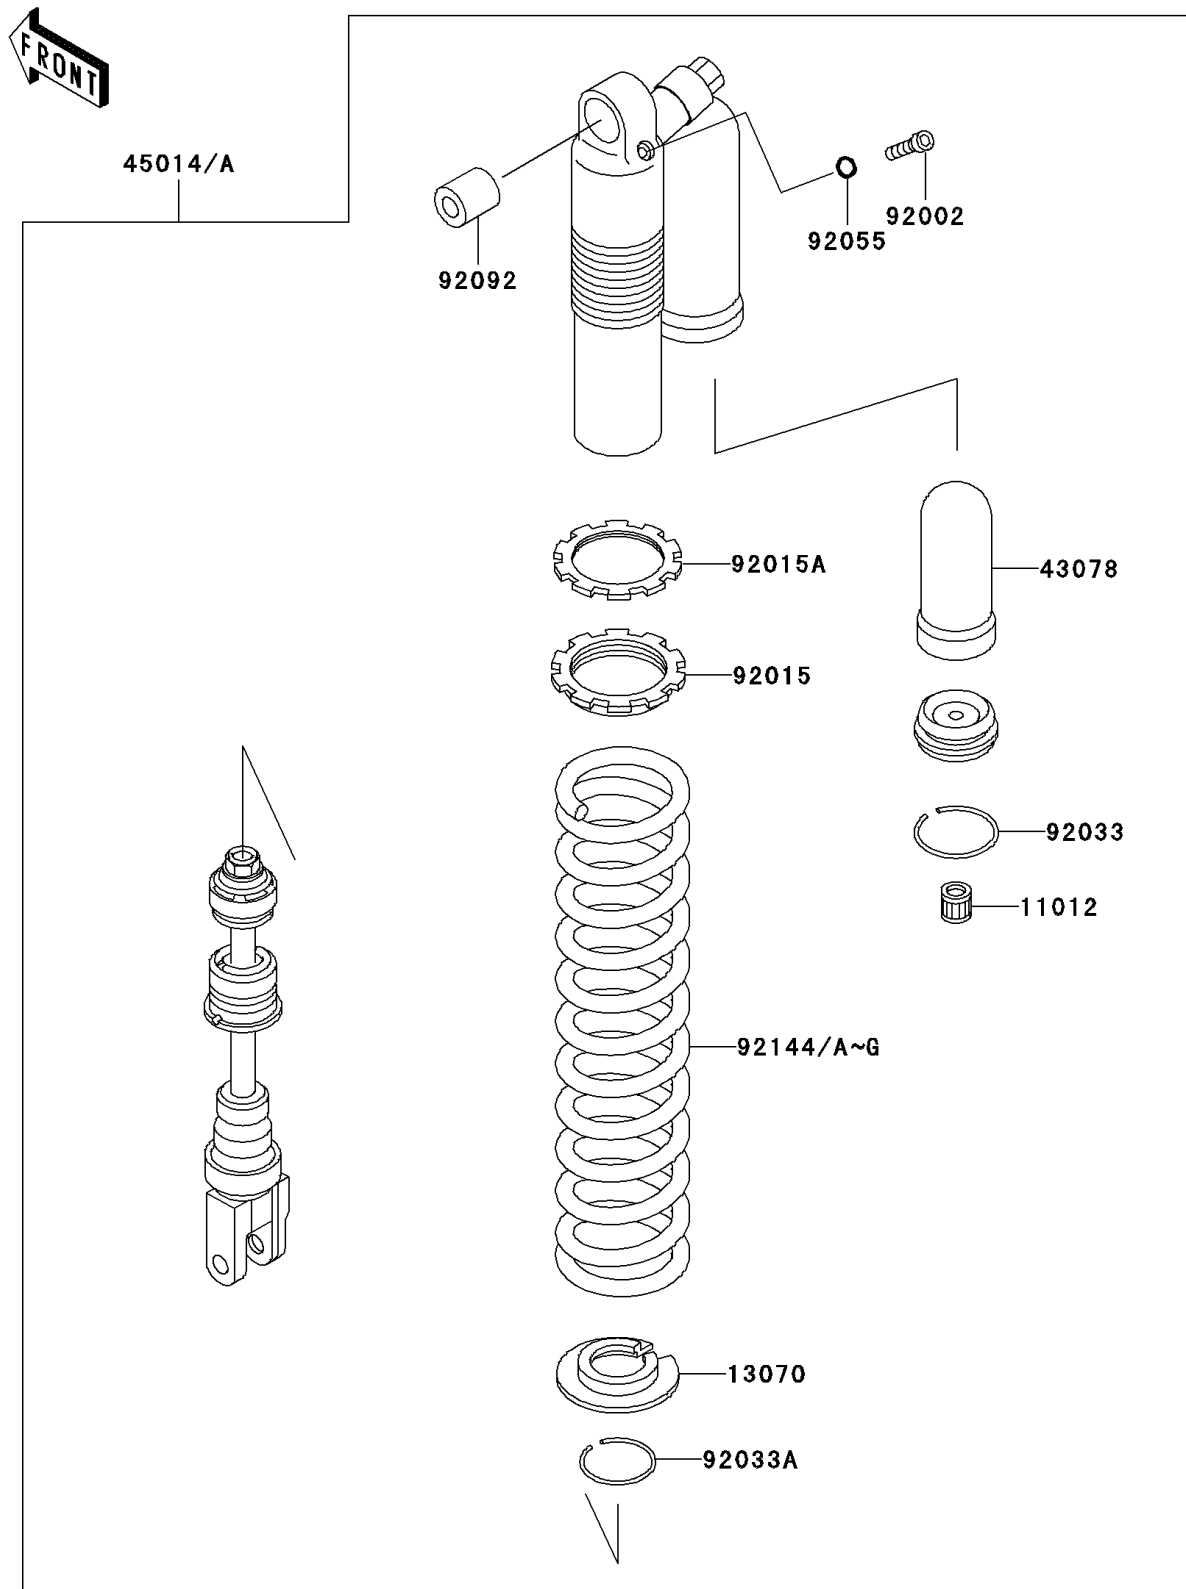

2003 KDX220R PARTS DIAGRAM

Shock Absorber(s)

F2280

2003 KDX220R PARTS LIST

Shock Absorber(s)

ITEM NAME	PART NUMBER	QUANTITY
CAP,VALVE AIR (Ref # 11012)	11012-1391	1
GUIDE,SPRING (Ref # 13070)	13070-1165	1
RESERVOIR,SHOCKABSORBER (Ref # 43078)	43078-1094	1
SHOCKABSORBER,BLUE NO.1 (Ref # 45014)	45014-1596-W1	1
BOLT,DRAIN (Ref # 92002)	92002-1955	1
NUT,SPRING ADJUST (Ref # 92015)	92015-1703	1
NUT,SPRING ADJUST LOCK (Ref # 92015A)	92015-1704	1
RING-SNAP (Ref # 92033)	92033-1209	1
RING-SNAP,SHOCKABSORBER (Ref # 92033A)	92033-1228	1
RING-O (Ref # 92055)	92055-1383	1
BUSHING-RUBBER,SHOCKABSORBER (Ref # 92092)	92092-1062	1
SPRING,SHOCKABSORBER,K=5.0,BLU (Ref # 92144)	92144-1830-W1	1
SPRING,SHOCKABSORBER,K=4.8,BLU (Ref # 92144B)	92144-1837-W1	1
SPRING,SHOCKABSORBER,K=5.2,BLU (Ref # 92144D)	92144-1838-W1	1
SPRING,SHOCKABSORBER,K=5.4,BLU (Ref # 92144F)	92144-1839-W1	1