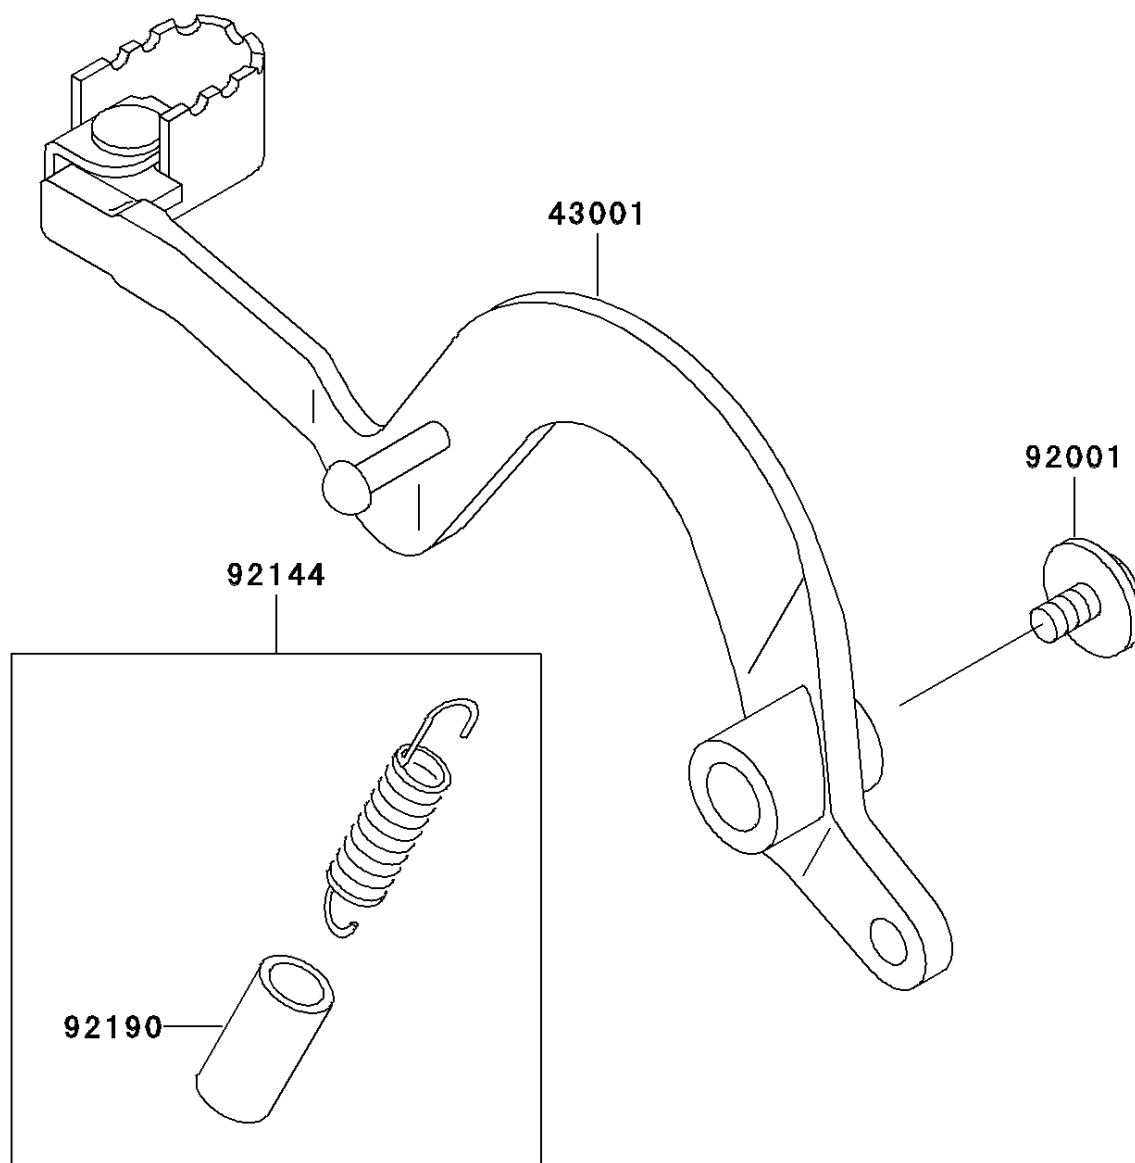

2005 KDX220R PARTS DIAGRAM

Brake Pedal

F2260

2005 KDX220R PARTS LIST

Brake Pedal

ITEM NAME	PART NUMBER	QUANTITY
LEVER-BRAKE,PEDAL (Ref # 43001)	43001-1343	1
BOLT,FLANGED,6X10 (Ref # 92001)	92001-1034	1
SPRING,BRAKE PEDAL RETURN (Ref # 92144)	92144-1752	1
TUBE,13X16X25 (Ref # 92190)	92190-1488	1