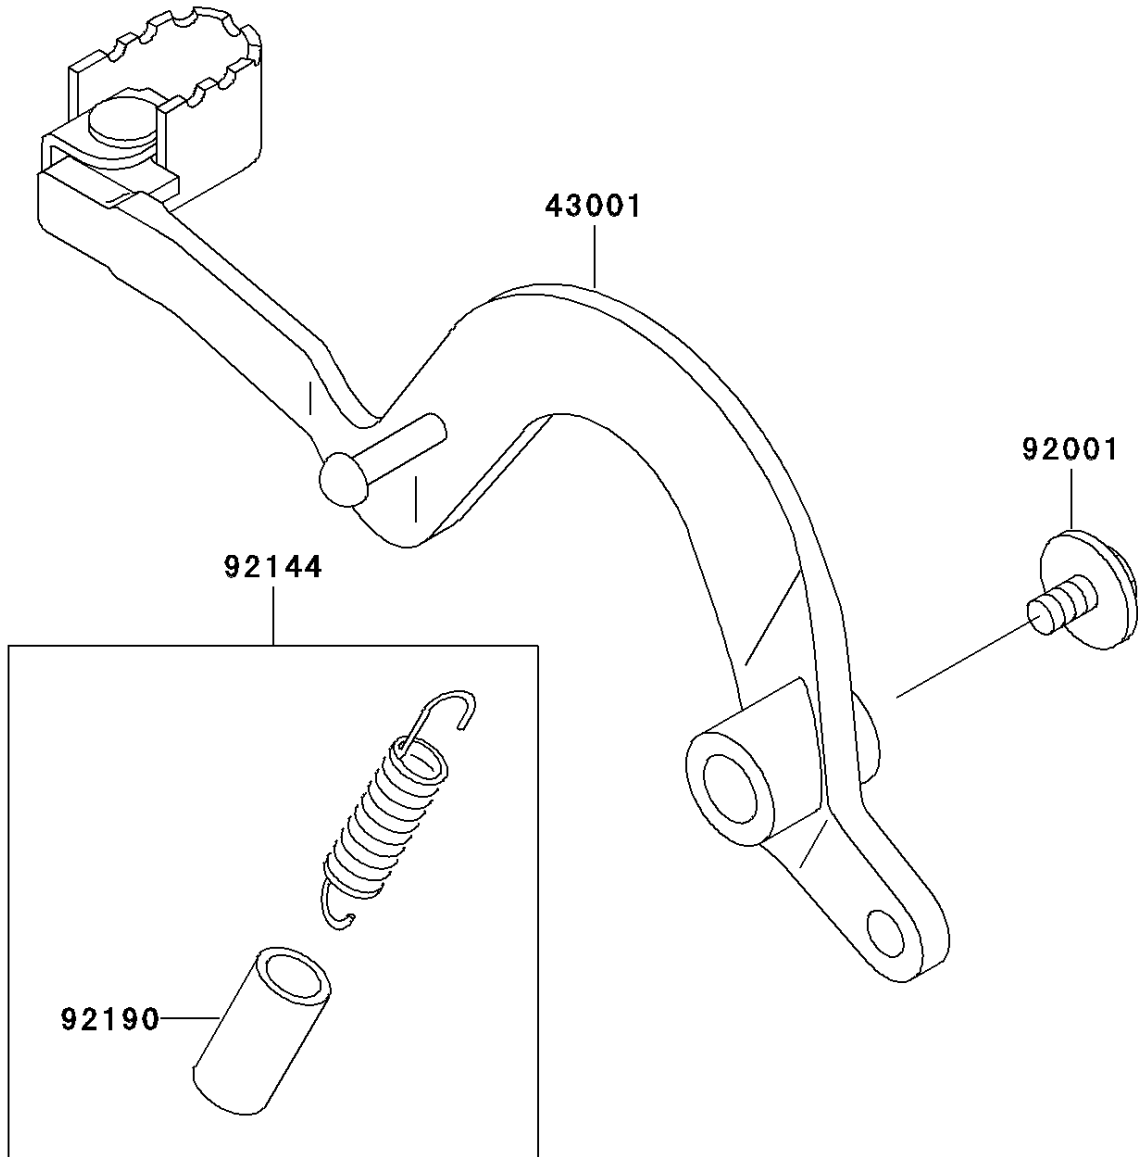

# 2004 KDX220R PARTS DIAGRAM

Brake Pedal

F2260

## 2004 KDX220R PARTS LIST

### Brake Pedal

ITEM NAME	PART NUMBER	QUANTITY
LEVER-BRAKE,PEDAL (Ref # 43001)	43001-1343	1
BOLT,FLANGED,6X10 (Ref # 92001)	92001-1034	1
SPRING,BRAKE PEDAL RETURN (Ref # 92144)	92144-1752	1
TUBE,13X16X25 (Ref # 92190)	92190-1488	1