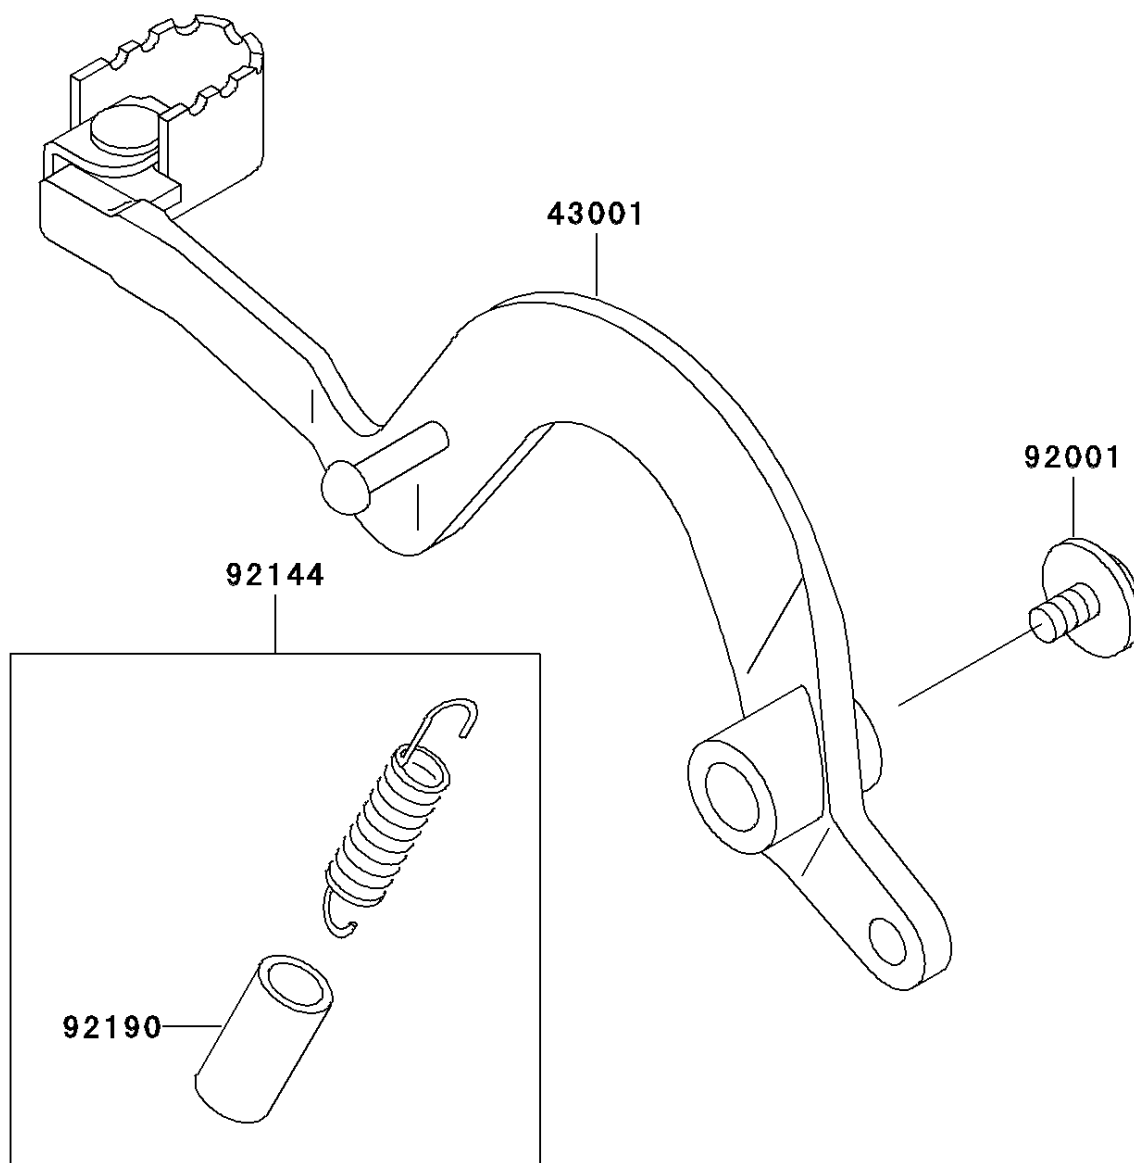

## 2003 KDX220R PARTS DIAGRAM

Brake Pedal

F2260

## 2003 KDX220R PARTS LIST

### Brake Pedal

ITEM NAME	PART NUMBER	QUANTITY
LEVER-BRAKE,PEDAL (Ref # 43001)	43001-1343	1
BOLT,FLANGED,6X10 (Ref # 92001)	92001-1034	1
SPRING,BRAKE PEDAL RETURN (Ref # 92144)	92144-1752	1
TUBE,13X16X25 (Ref # 92190)	92190-1488	1