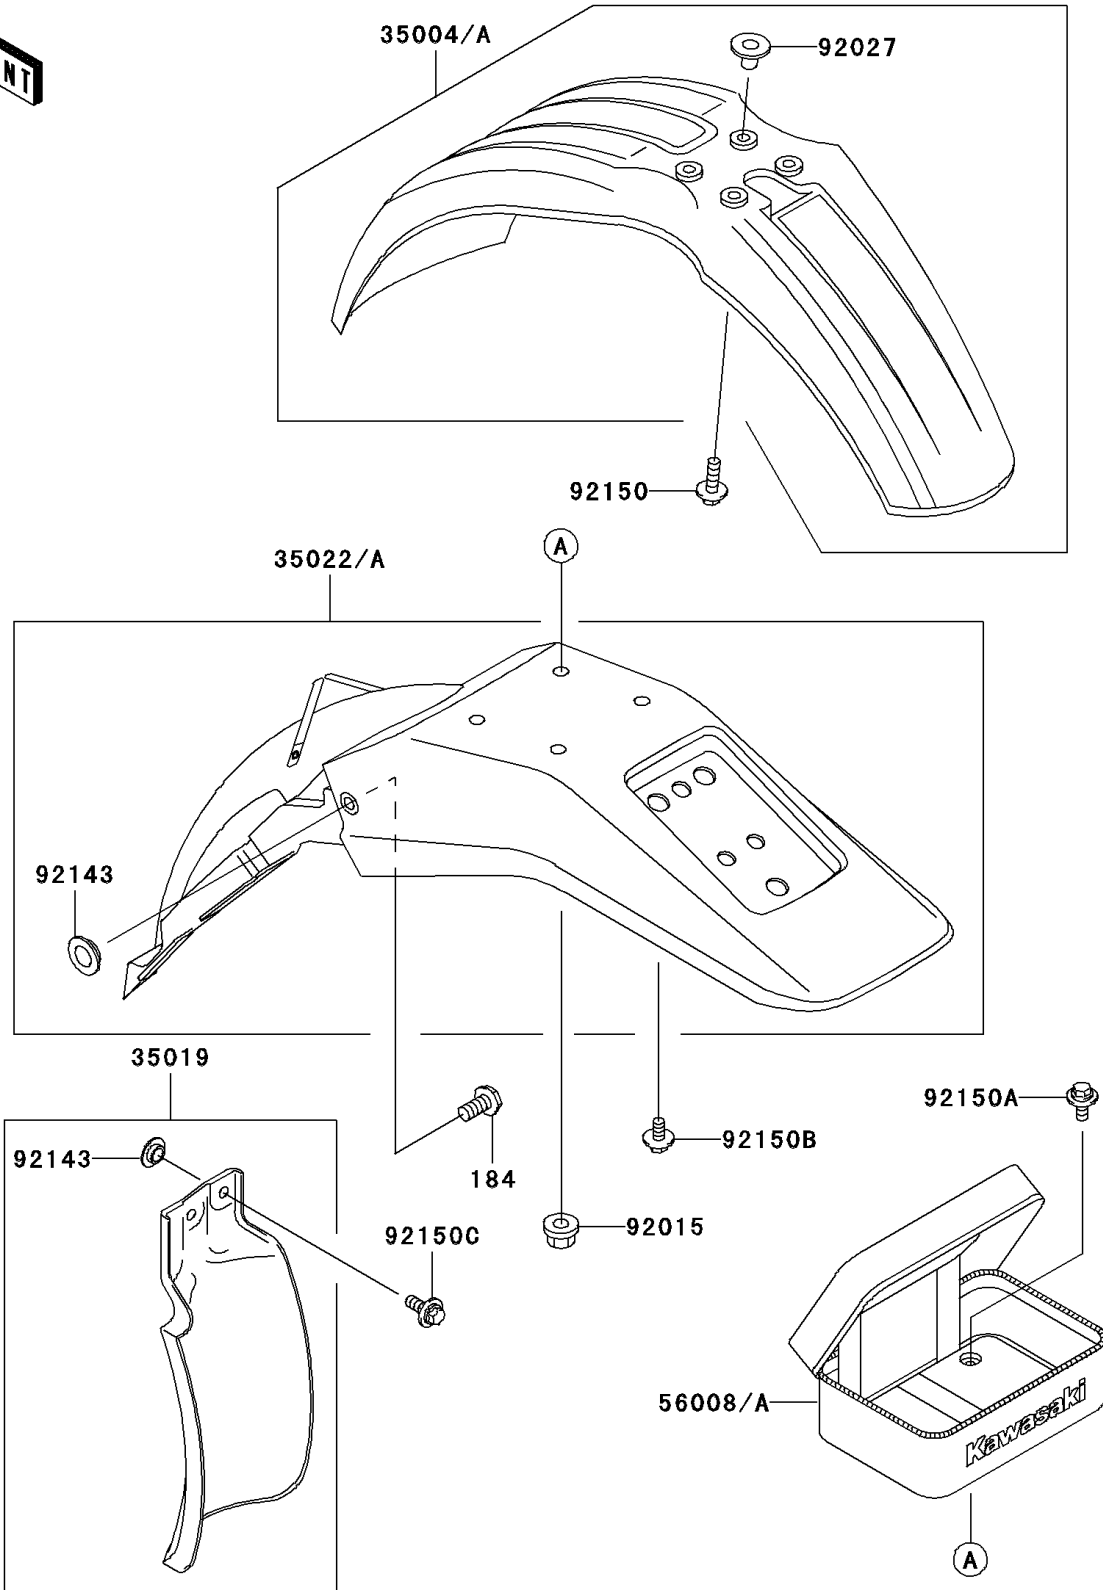

2004 KDX220R PARTS DIAGRAM

Fenders

F2170

2004 KDX220R PARTS LIST

Fenders

ITEM NAME	PART NUMBER	QUANTITY
BOLT-UPSET-WP-SMALL (Ref # 184)	184B0816	2
FENDER-FRONT,L.GREEN (Ref # 35004A)	35004-1319-6W	1
FLAP,RR FENDER,FR (Ref # 35019)	35019-1323	1
FENDER-COMP-REAR,L.GREEN (Ref # 35022A)	35022-1306-6W	1
BAG,TOOL,BLACK (Ref # 56008A)	56008-1073-MW	1
NUT,FLANGED,6MM (Ref # 92015)	92015-1078	4
COLLAR (Ref # 92027)	92027-1936	4
COLLAR (Ref # 92143)	92143-1196	4
BOLT,6X20 (Ref # 92150)	92150-1339	4
BOLT,6X14 (Ref # 92150A)	92150-1340	4
BOLT,6X12 (Ref # 92150B)	92150-1435	2
BOLT,FLANGED,6X16 (Ref # 92150C)	92150-1506	2