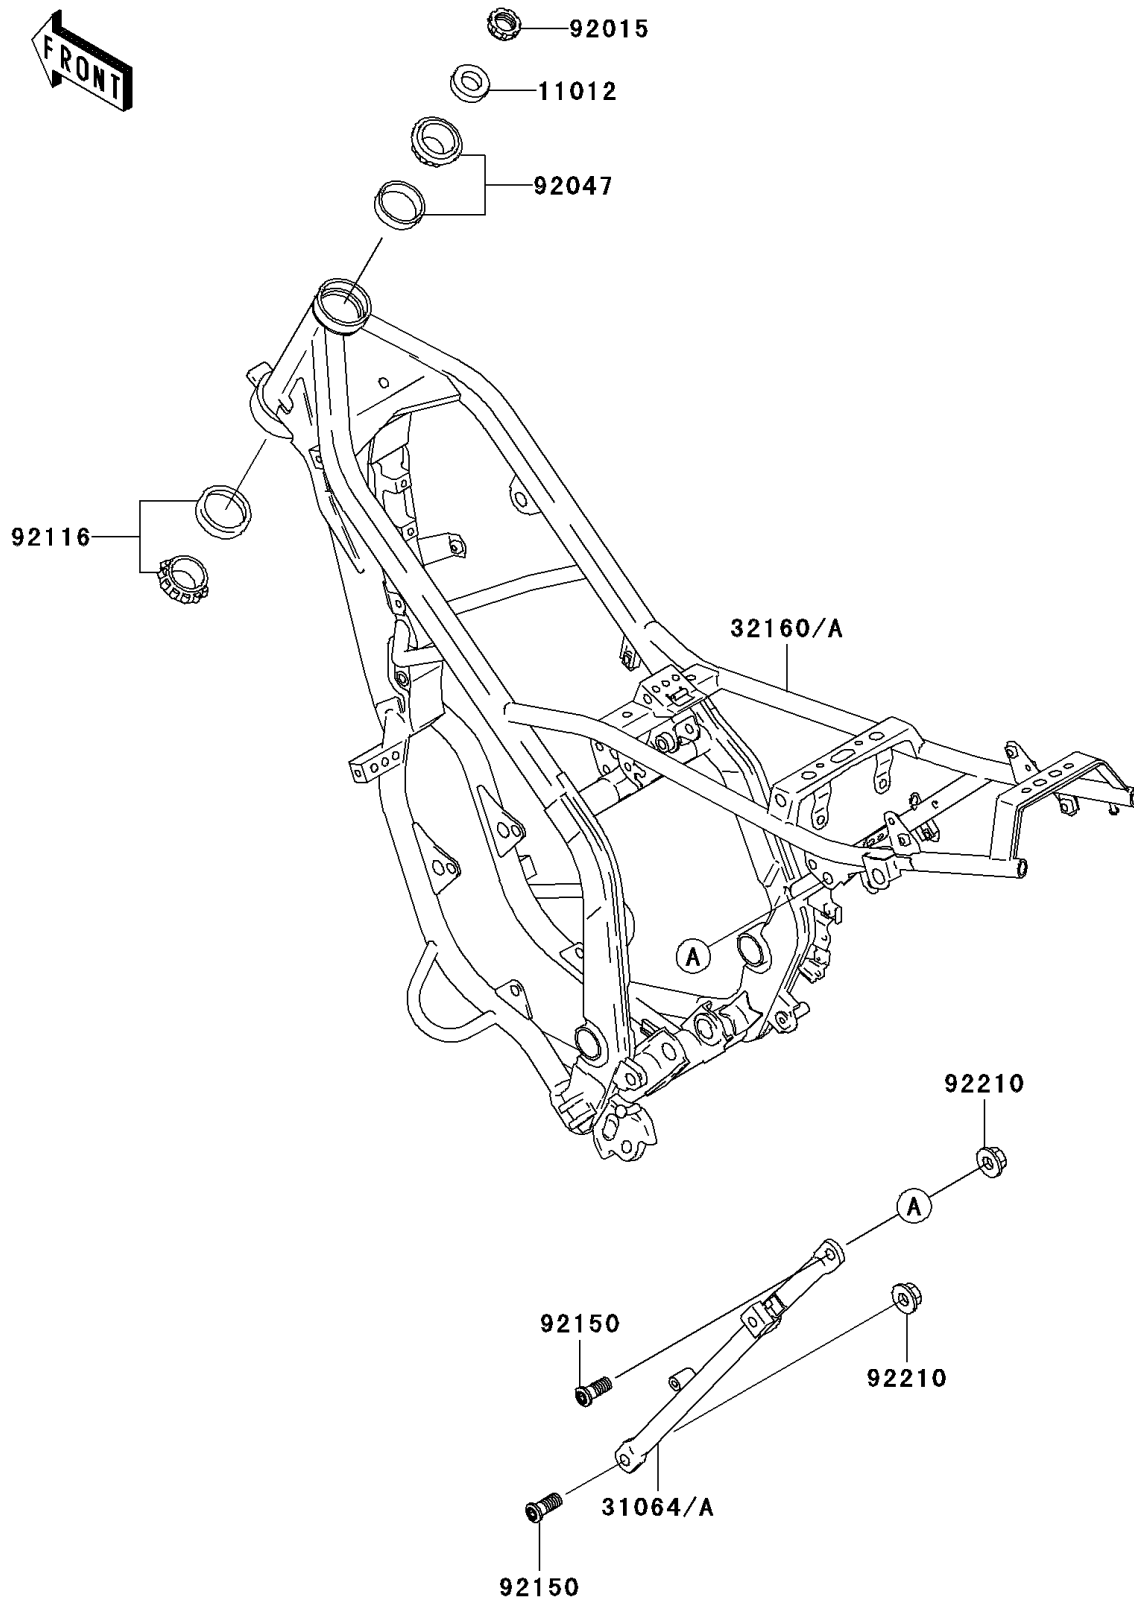

## 2005 KDX220R PARTS DIAGRAM

Frame

F2120

## 2005 KDX220R PARTS LIST

### Frame

ITEM NAME	PART NUMBER	QUANTITY
CAP,STEERING STEM (Ref # 11012)	11012-1762	1
PIPE-COMP,SUB FRAME,P.SILVER (Ref # 31064A)	31064-1163-458	1
FRAME-COMP,P.SILVER (Ref # 32160A)	32160-1756-458	1
NUT,25MM,T=12 (Ref # 92015)	92015-1546	1
RACE,ROLLER,32005JR RS (Ref # 92047)	92047-017	1
BEARING-ROLLER,HI-CAP32006JRRS (Ref # 92116)	92116-1069	1
BOLT,SOCKET,10X23 (Ref # 92150)	92150-1221	1
NUT,LOCK,FLANGED,10MM (Ref # 92210)	92210-1080	1