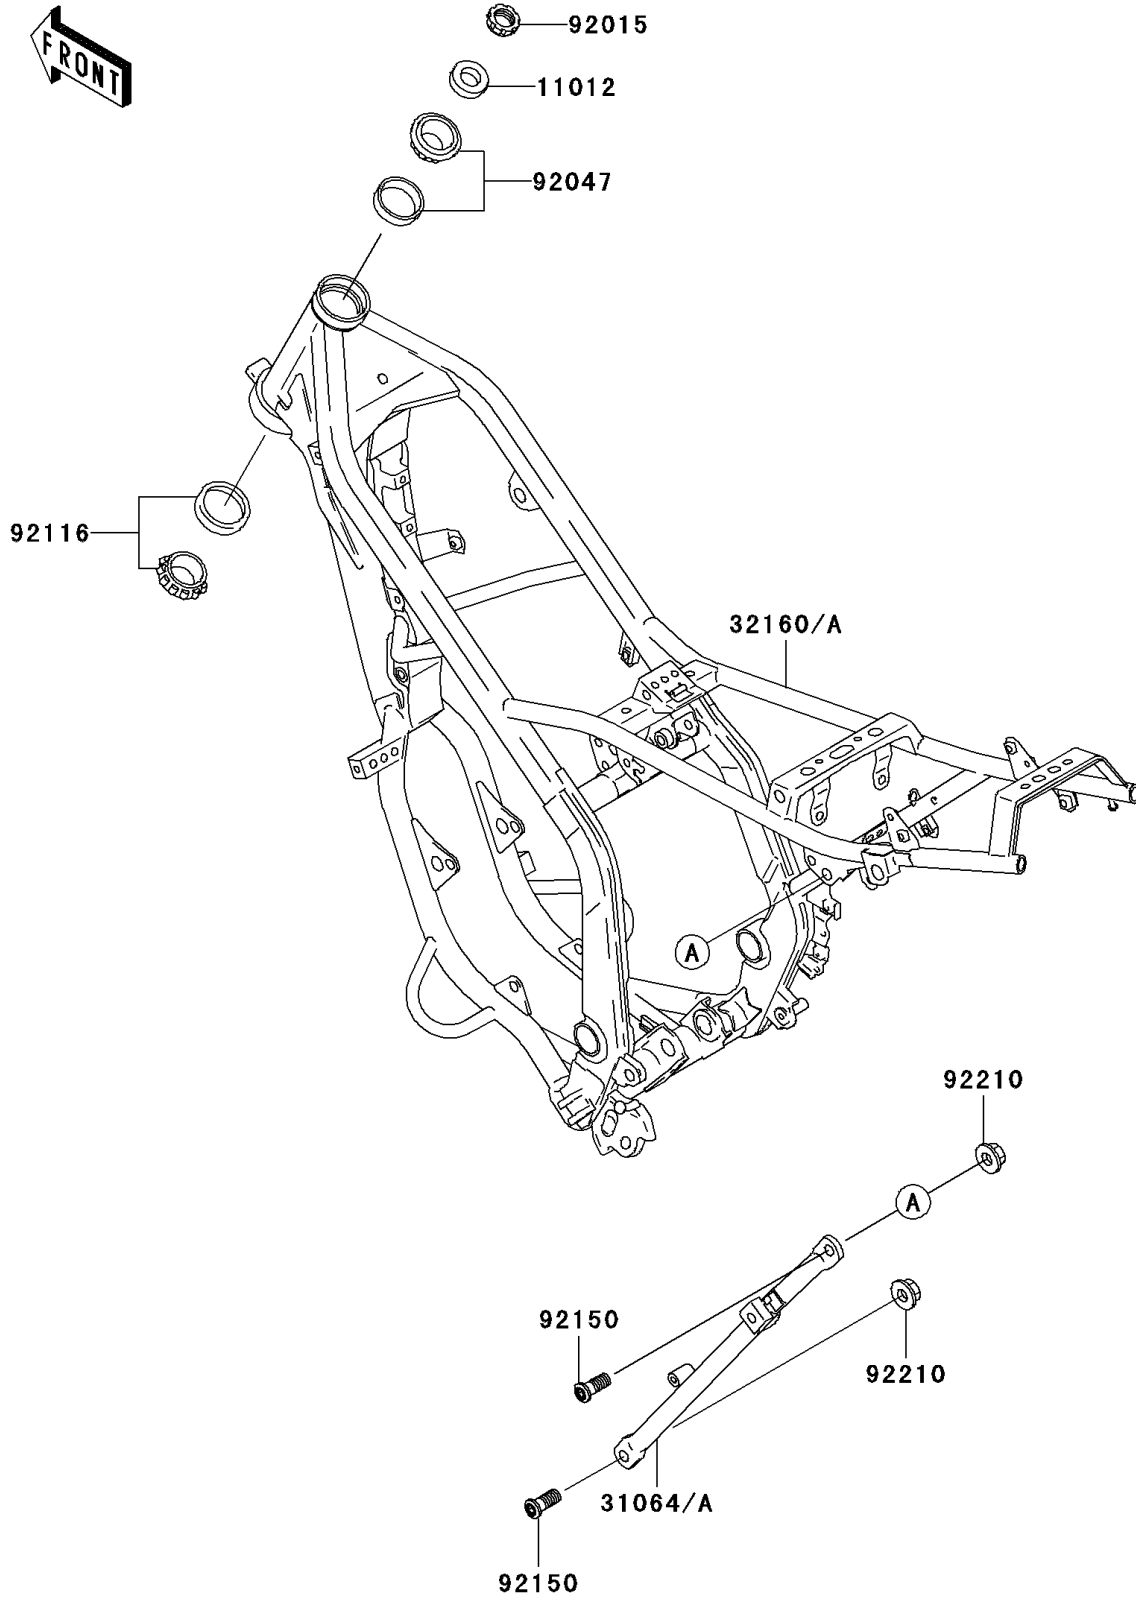

# 2004 KDX220R PARTS DIAGRAM

Frame

F2120

## 2004 KDX220R PARTS LIST

### Frame

ITEM NAME	PART NUMBER	QUANTITY
CAP,STEERING STEM (Ref # 11012)	11012-1762	1
PIPE-COMP,SUB FRAME,G.GRAY (Ref # 31064)	31064-1163-GD	1
FRAME-COMP,G.GRAY (Ref # 32160)	32160-1756-GD	1
NUT,25MM,T=12 (Ref # 92015)	92015-1546	1
RACE,ROLLER,32005JR RS (Ref # 92047)	92047-017	1
BEARING-ROLLER,HI-CAP32006JRRS (Ref # 92116)	92116-1069	1
BOLT,SOCKET,10X23 (Ref # 92150)	92150-1221	2
NUT,LOCK,FLANGED,10MM (Ref # 92210)	92210-1080	2