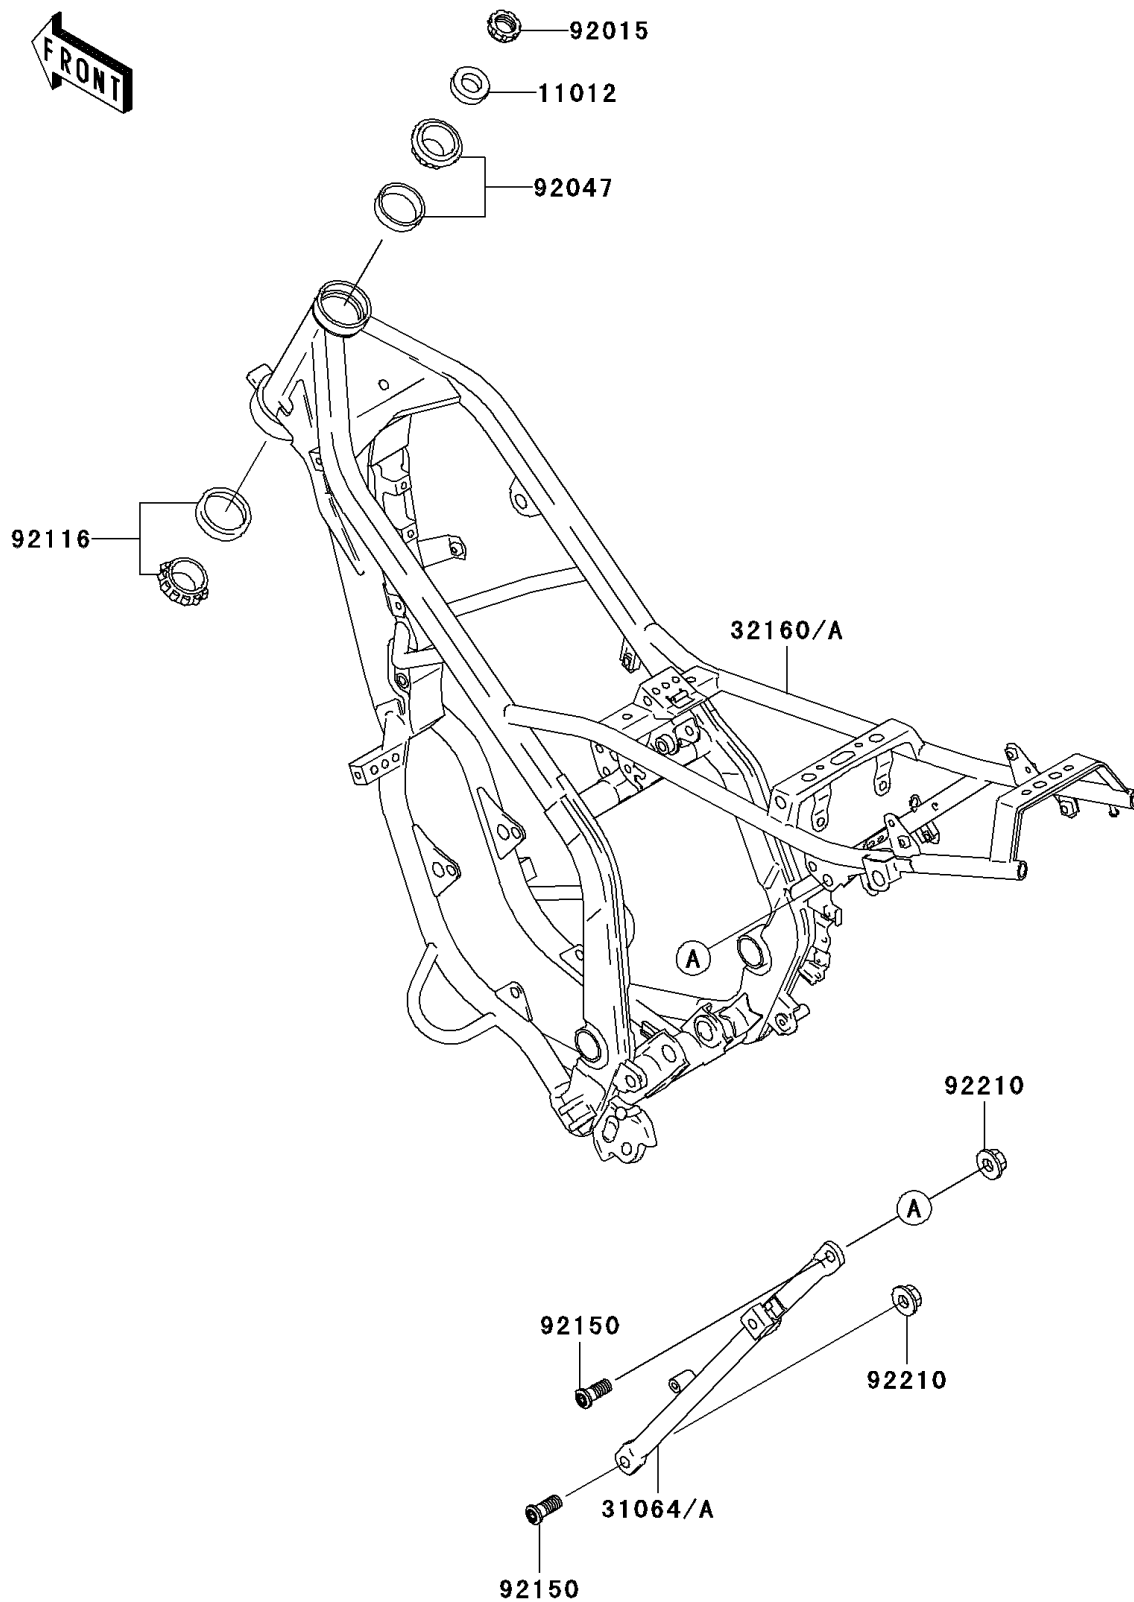

2003 KDX220R PARTS DIAGRAM

Frame

F2120

2003 KDX220R PARTS LIST

Frame

ITEM NAME	PART NUMBER	QUANTITY
CAP,STEERING STEM (Ref # 11012)	11012-1762	1
PIPE-COMP,SUB FRAME,G.GRAY (Ref # 31064)	31064-1163-GD	1
FRAME-COMP,G.GRAY (Ref # 32160)	32160-1756-GD	1
NUT,25MM,T=12 (Ref # 92015)	92015-1546	1
RACE,ROLLER,32005JR RS (Ref # 92047)	92047-017	1
BEARING-ROLLER,HI-CAP32006JRRS (Ref # 92116)	92116-1069	1
BOLT,SOCKET,10X23 (Ref # 92150)	92150-1221	1
NUT,LOCK,FLANGED,10MM (Ref # 92210)	92210-1080	1